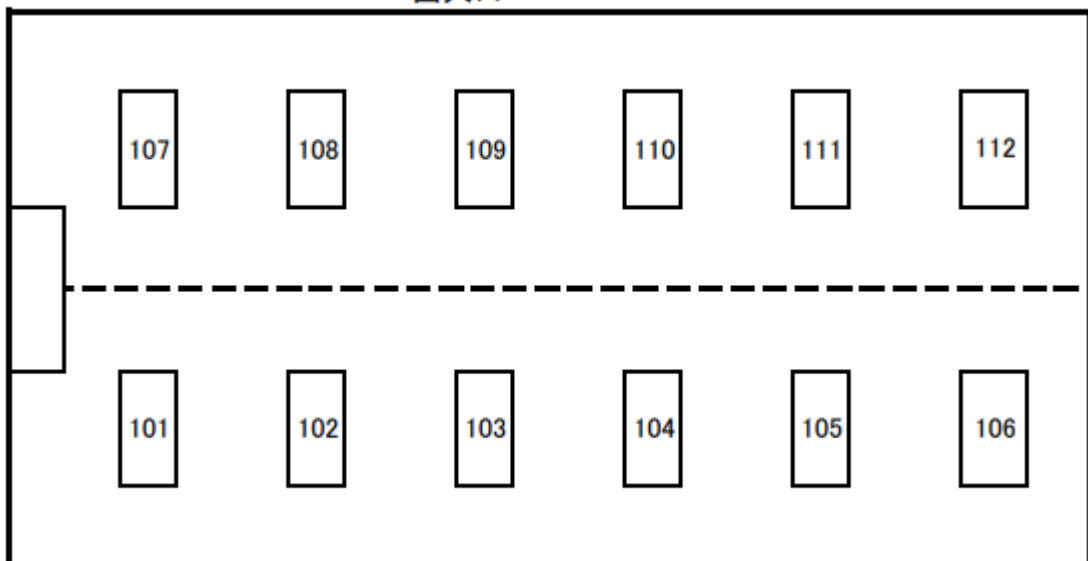

メインアリーナコート配置図

8月2日(金)・3日(土)

8月4日(日)

サブアリーナコート配置図

8月2日(金), 3日(土), 4日(日)

出入口

円谷幸吉メモリアルアリーナ会場図

1F

観客席座席割り

2F

円谷幸吉メモリアルアリーナ 会場平面図