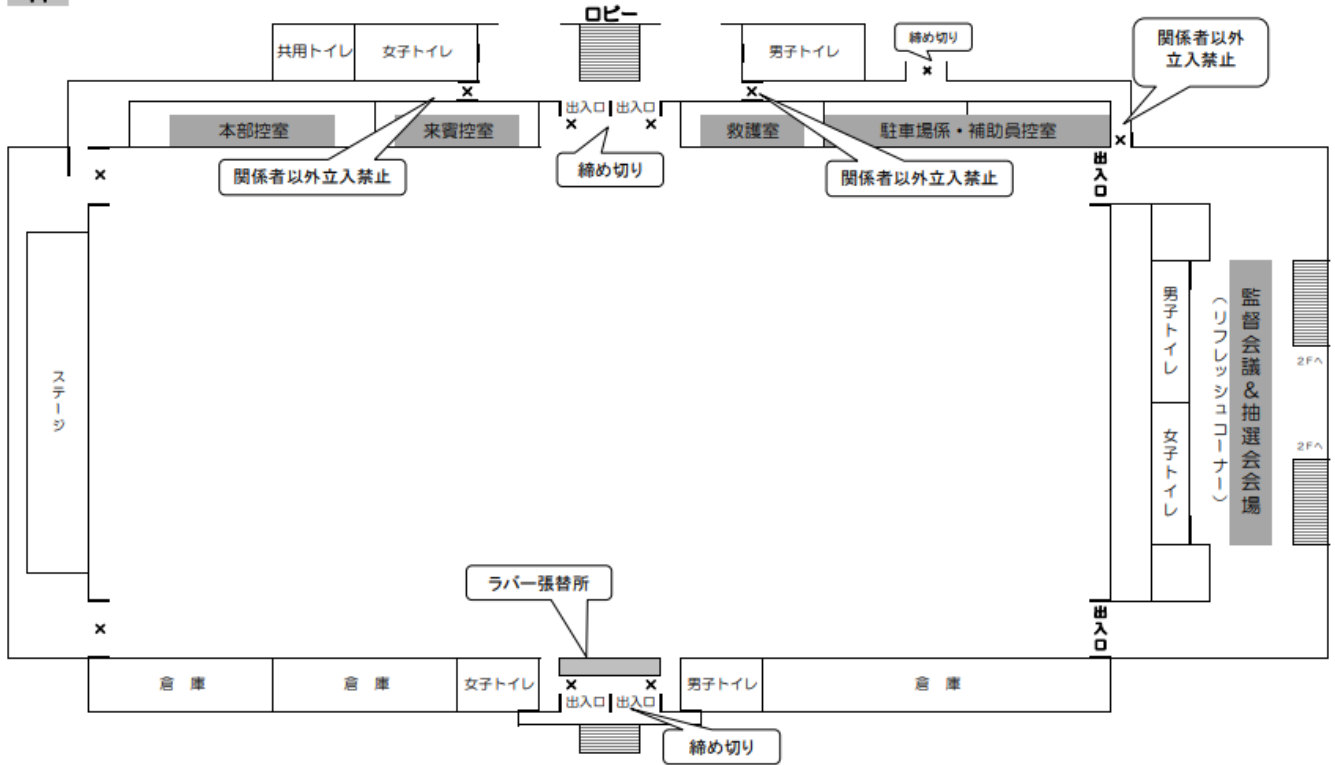

メインアリーナコート配置図

8月2日(金)・3日(土)

8月4日(日)

サブアリーナコート配置図

8月2日(金), 3日(土), 4日(日)

出入口

円谷幸吉メモリアルアリーナ会場図

1F

観客席座席割り

2F

円谷幸吉メモリアルアリーナ 会場平面図