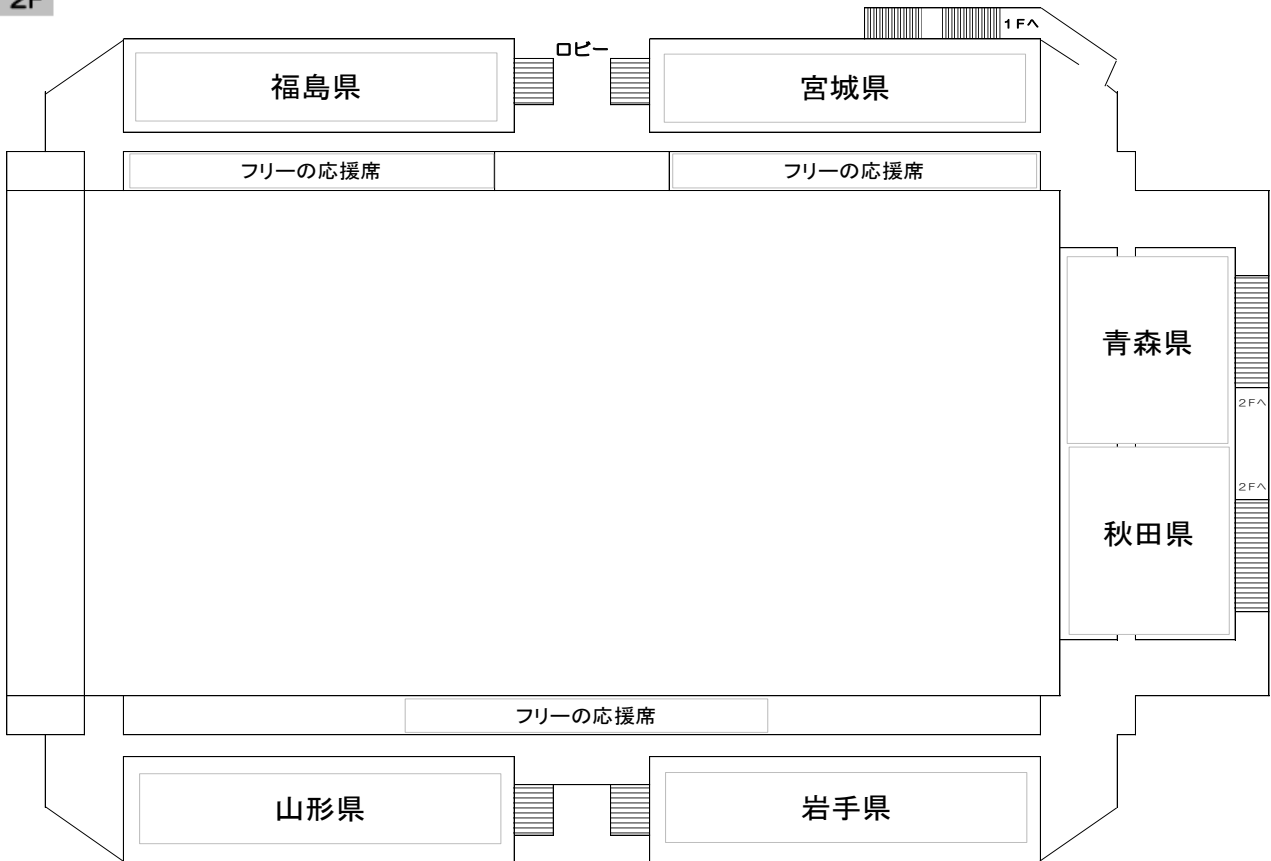

メインアリーナコート配置図

8月2日(金)・3日(土)

8月4日(日)

サブアリーナコート配置図

8月2日(金), 3日(土), 4日(日)

出入口

円谷幸吉メモリアルアリーナ会場図

1F

観客席座席割り

2F

円谷幸吉メモリアルアリーナ 会場平面図