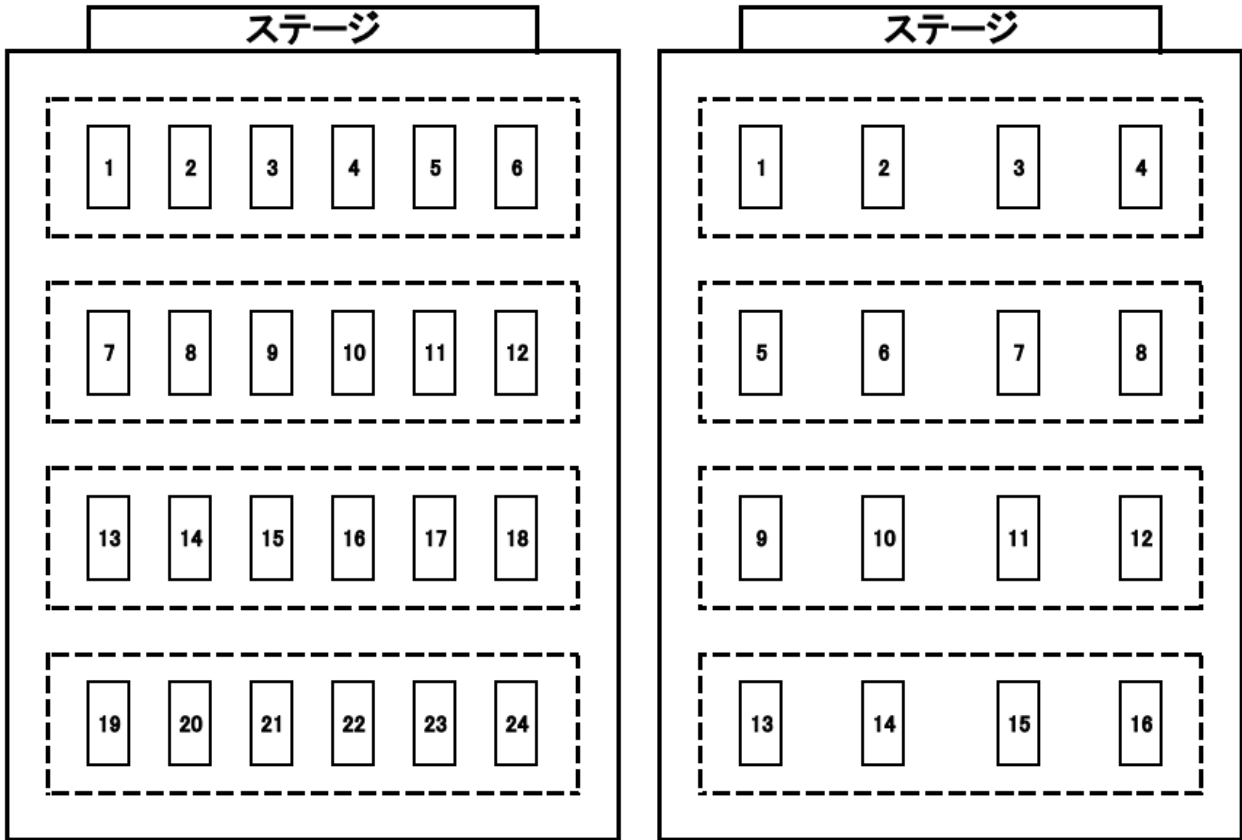

メインアリーナコート配置図

8月2日(金)・3日(土)

8月4日(日)

サブアリーナコート配置図

8月2日(金), 3日(土), 4日(日)

出入口

円谷幸吉メモリアルアリーナ会場図

1F

観客席座席割り

2F

円谷幸吉メモリアルアリーナ 会場平面図