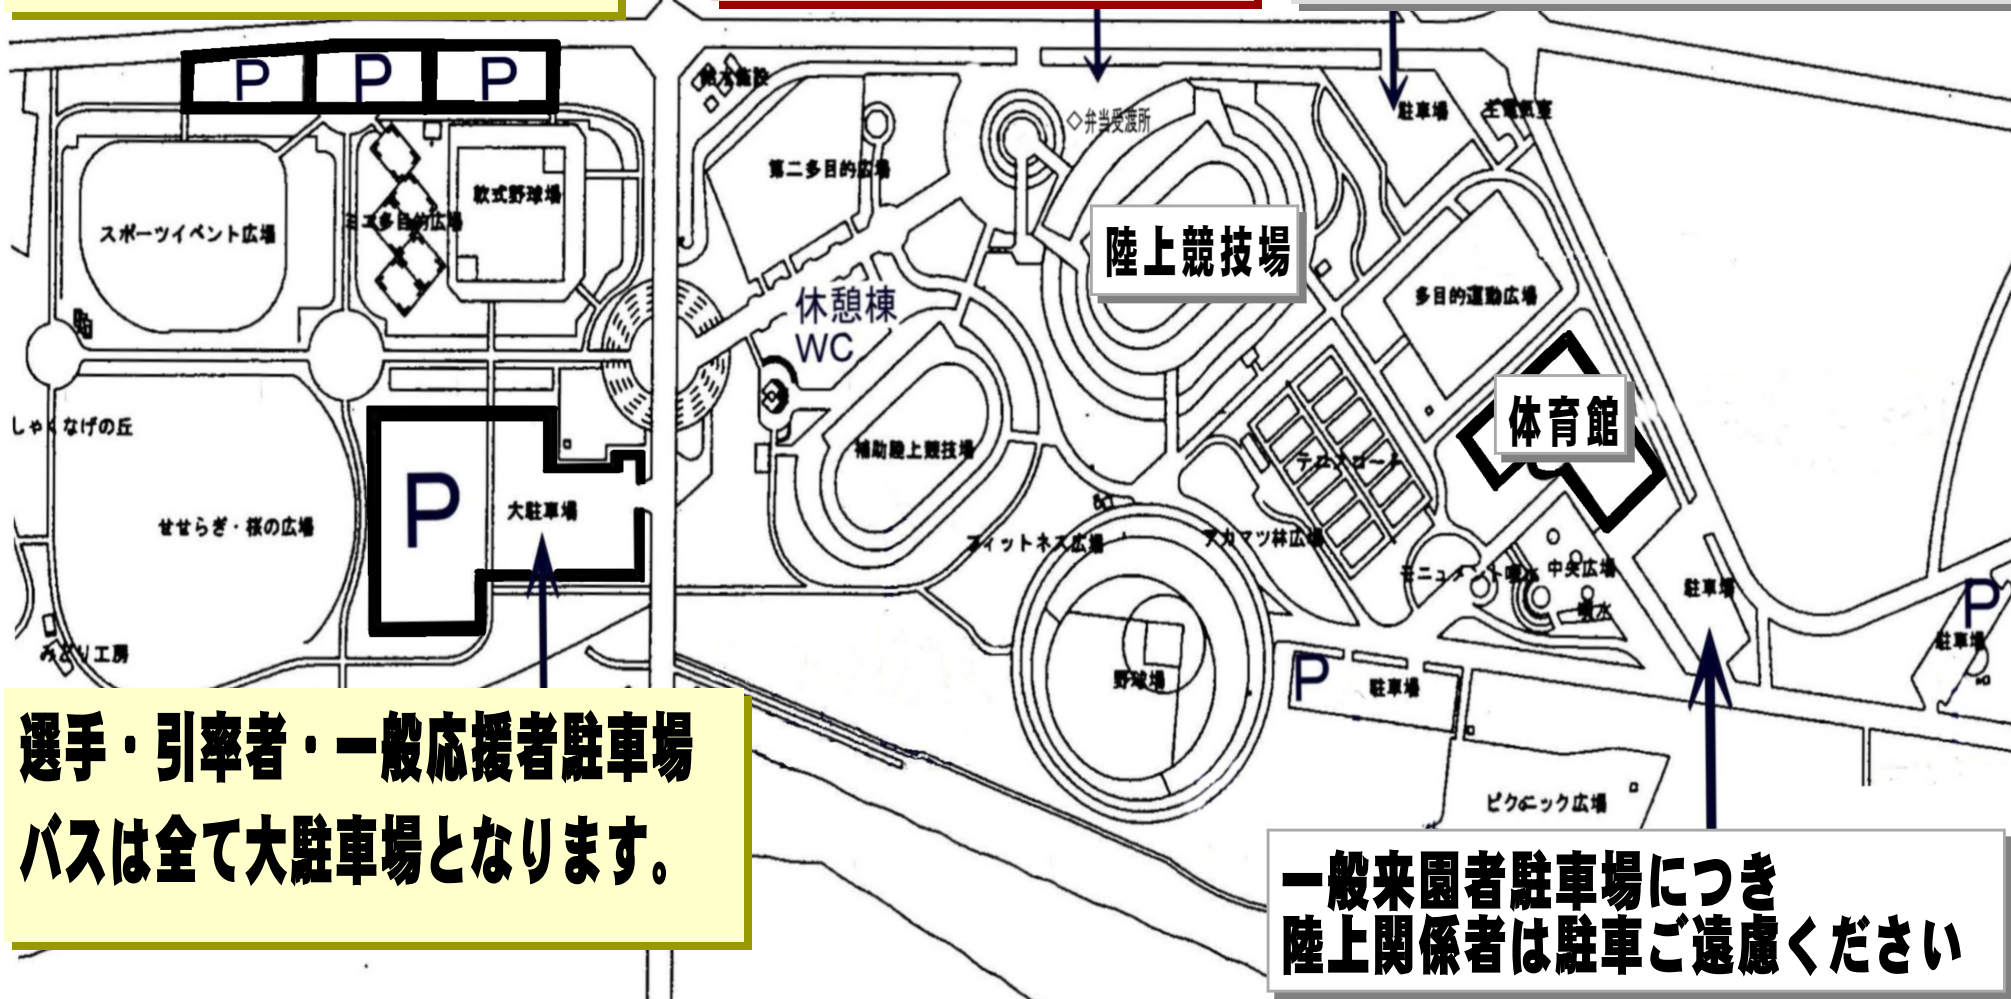

# 会場案内図・あづま総合運動公園駐車場略図

**選手・引率者・一般応援者駐車場**

**大会役員・競技役員専用**

**タクシーのりば** ※一般車駐車禁止

**選手・引率者・一般応援者駐車場  
バスは全て大駐車場となります。**

**一般来園者駐車場につき  
陸上関係者は駐車ご遠慮ください**