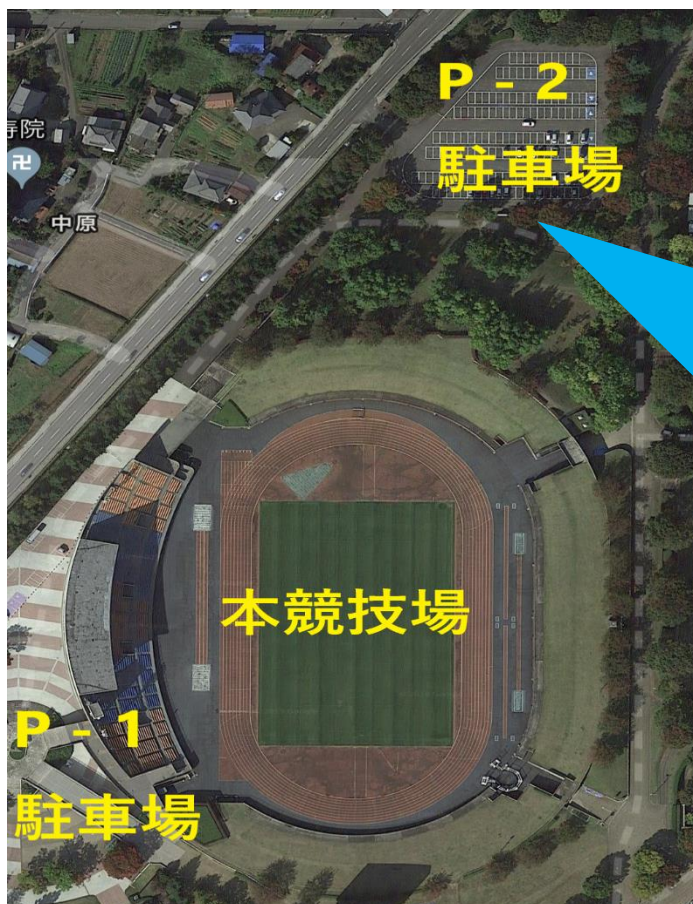

タクシーのりば案内図

タクシーのりばについて

(1) タクシーのりばは陸上競技場駐車場 (P-2) に設置します。係員の指示に従って安全に乗降してください。事故防止と渋滞緩和のため、正面駐車場入り口近辺での乗降はご遠慮ください。

※ 役員専用駐車場は、スタジアムの正面駐車場 (P-1) 及び陸上競技場駐車場 (P-2) とします。駐車証のない一般の車両は駐車できません。大型バスやマイクロバス、応援者用自家用車はすべて大駐車場を使用してください。生徒や応援者の乗降は、必ず大駐車場で行ってください。ただし、陸上競技場駐車場 (P-2) については、空きスペースがある場合は10:00以降に一般開放をする予定です。

※ 体育館前駐車場は、公園一般利用者用の駐車場となります。陸上競技関係者の駐車はご遠慮ください。