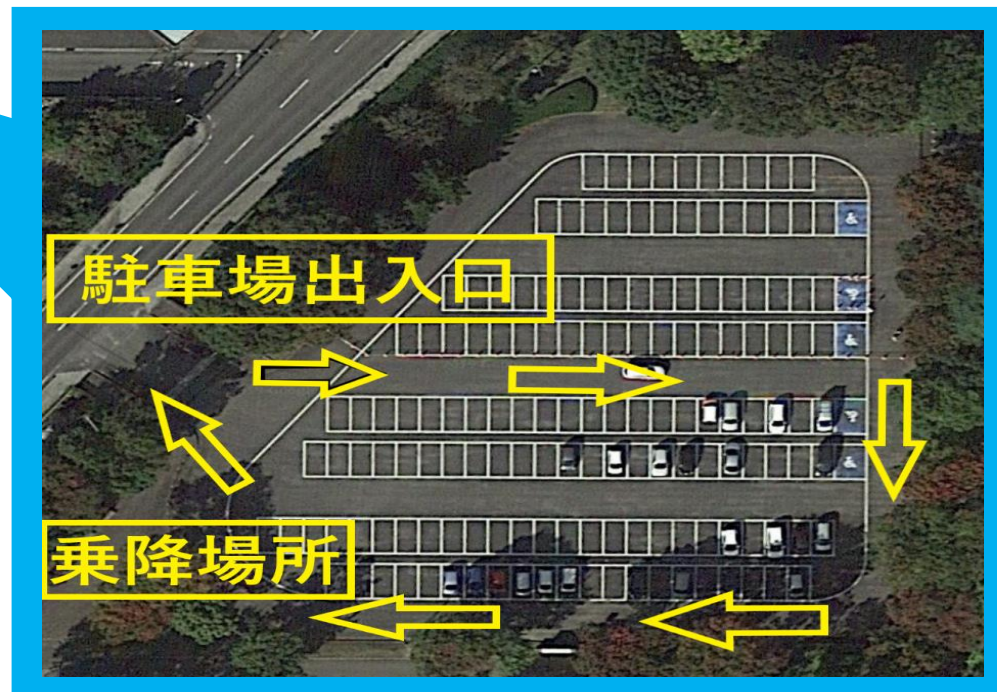

タクシーのりば案内図

タクシーのりばについて

(1) タクシーのりばは陸上競技場駐車場 (P-2) に設置します。係員の指示に従って安全に乗降してください。事故防止と渋滞緩和のため、正面駐車場入り口近辺での乗降はご遠慮ください。

※ 役員専用駐車場は、スタジアムの正面駐車場 (P-1) 及び陸上競技場駐車場 (P-2) とします。駐車証のない一般の車両は駐車できません。大型バスやマイクロバス、応援者用自家用車はすべて大駐車場を使用してください。生徒や応援者の乗降は、必ず大駐車場で行ってください。ただし、陸上競技場駐車場 (P-2) については、空きスペースがある場合は10:00以降に一般開放をする予定です。

※ 体育館前駐車場は、公園一般利用者用の駐車場となります。陸上競技関係者の駐車はご遠慮ください。