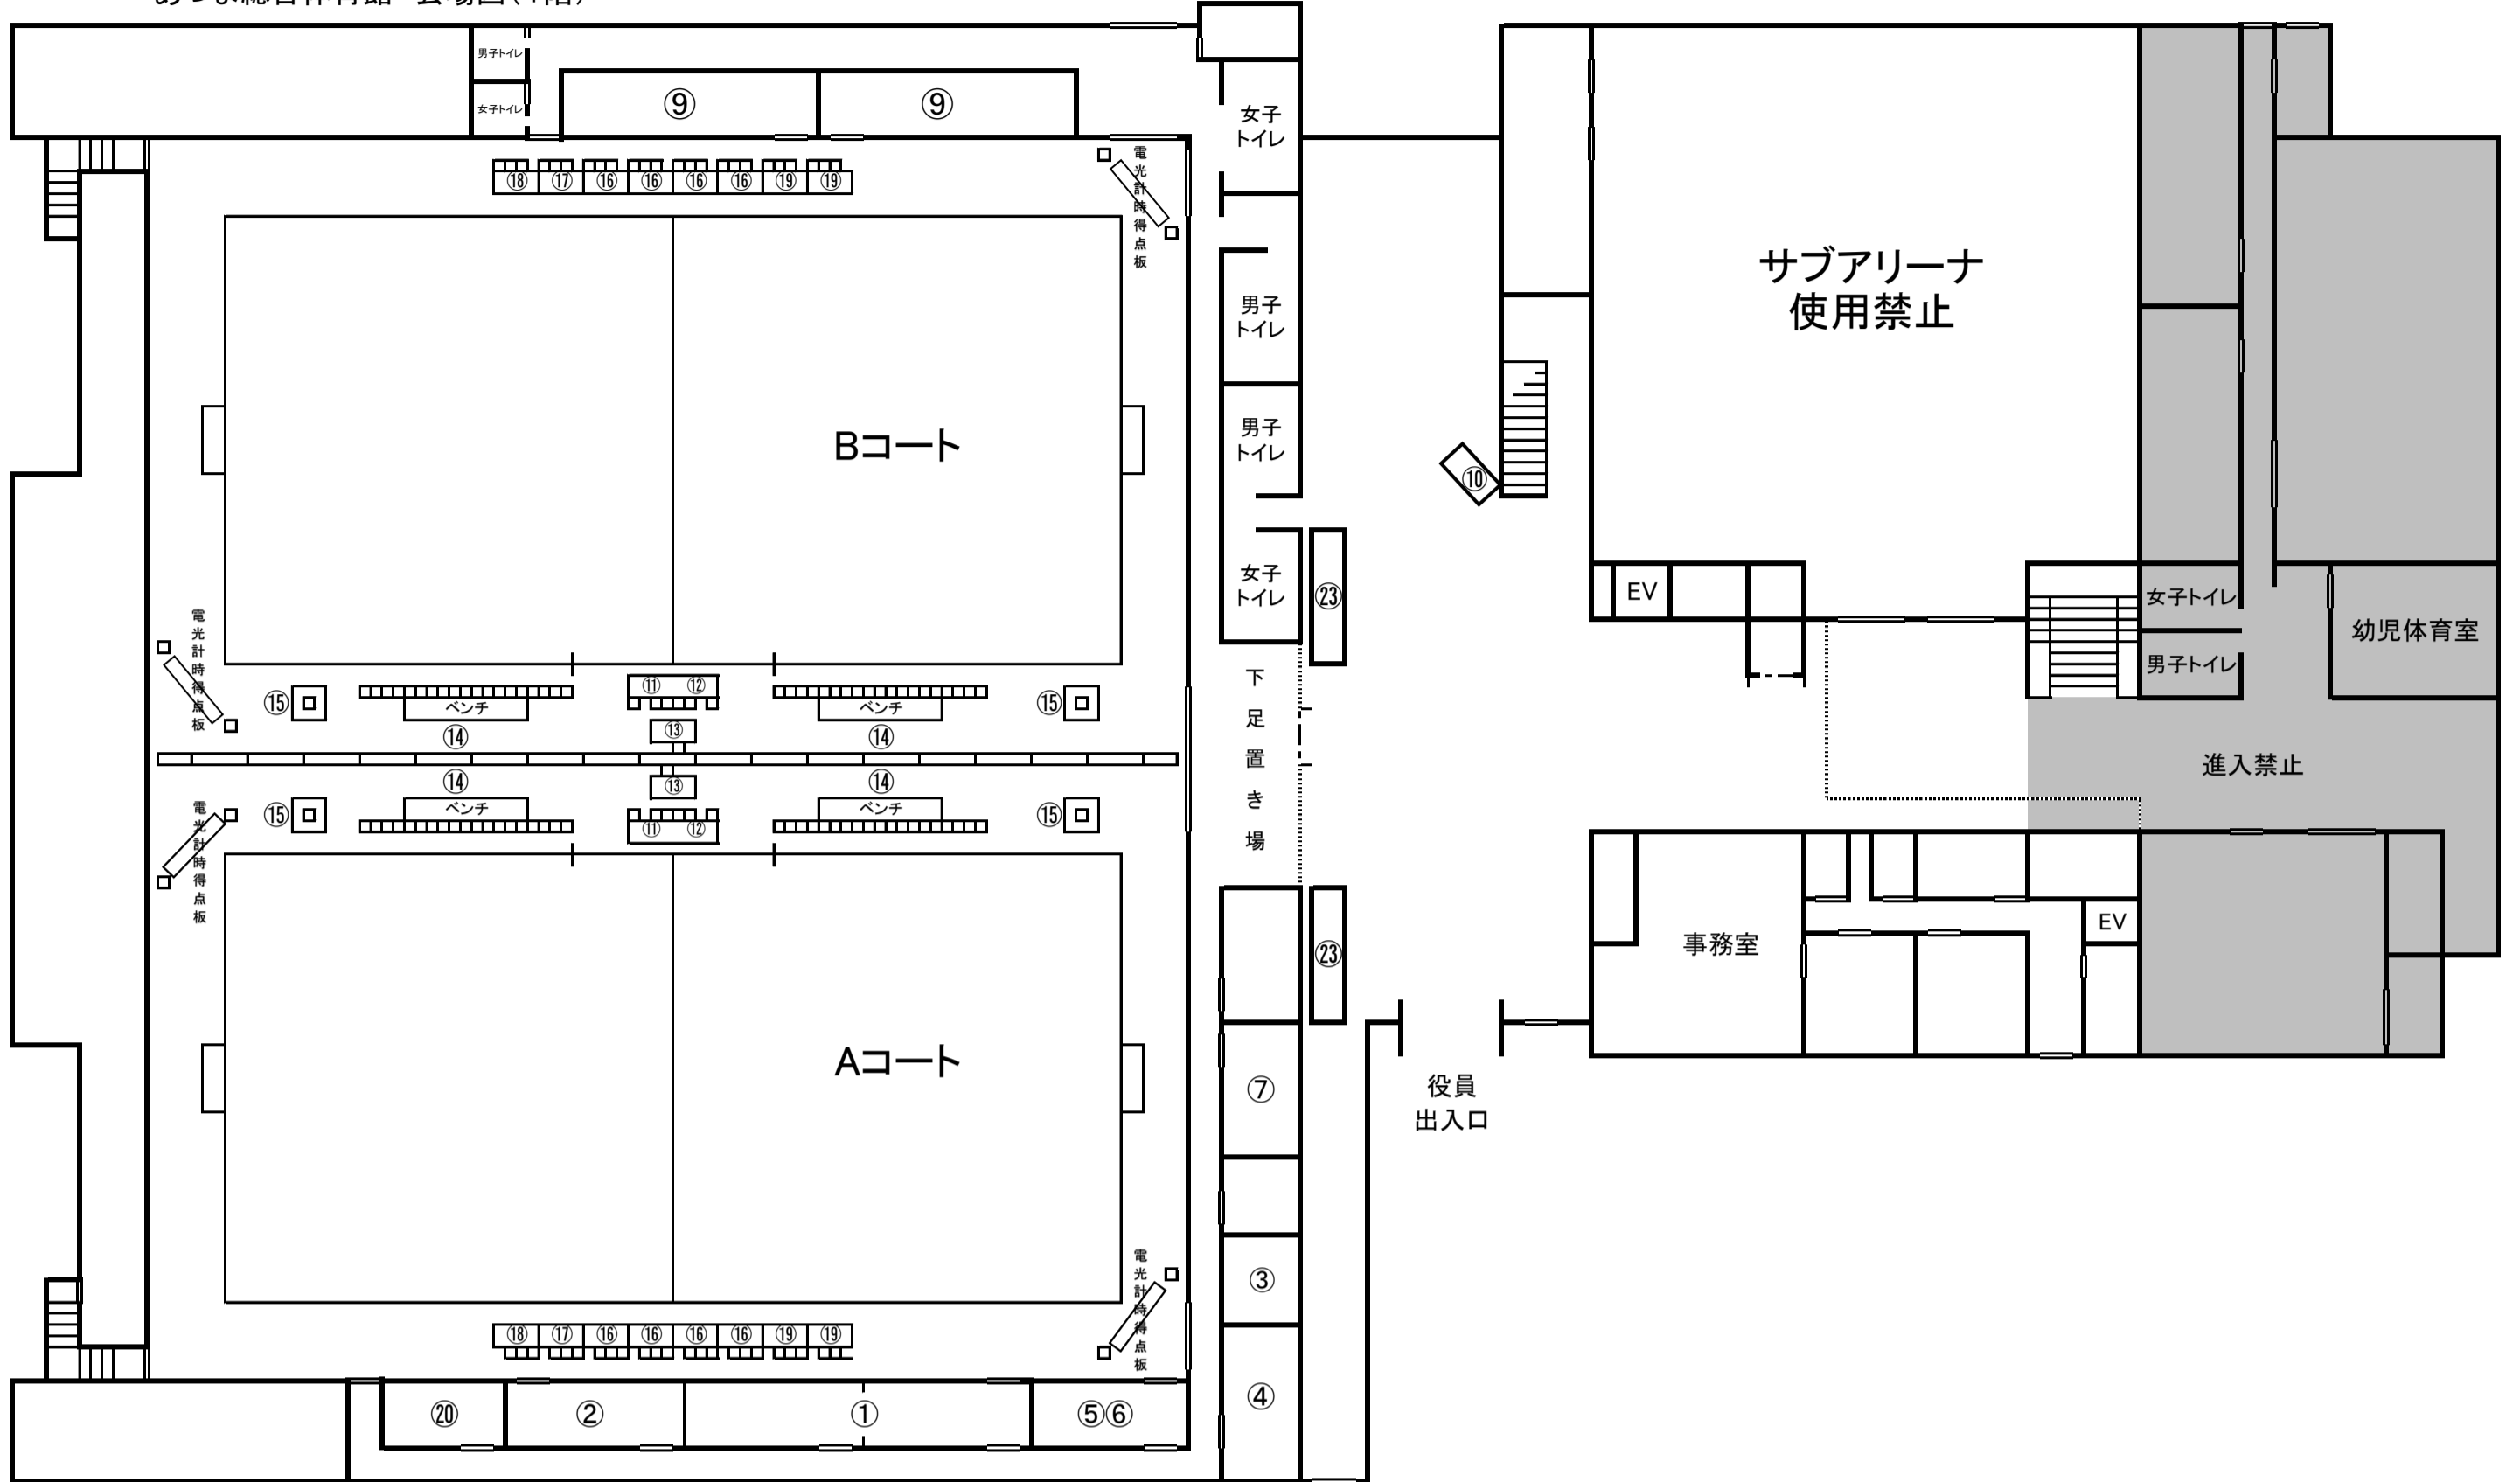

あづま総合体育館 会場図(1階)

あづま総合体育館 会場図(2階)

①	②	③	④	⑤	⑥	⑦	⑧	⑨	⑩	⑪	⑫	⑬	⑭	⑮	⑯	⑰	⑱	⑲	⑳	㉑	㉒	㉓	㉔	㉕
総括本部	記録・報道本部	来賓控室	救護所	審判控室	TD控室	日本協会控室	案内所	選手更衣室	弁当引換所／宿泊調整	TD席	オフィシャル席	MO席	チームベンチ	トレーナー席	来賓役員席	視察員席	報道員席	審判員席	放送室	生徒役員控室	トーナメント表	写真撮影場所	PRブース	物販