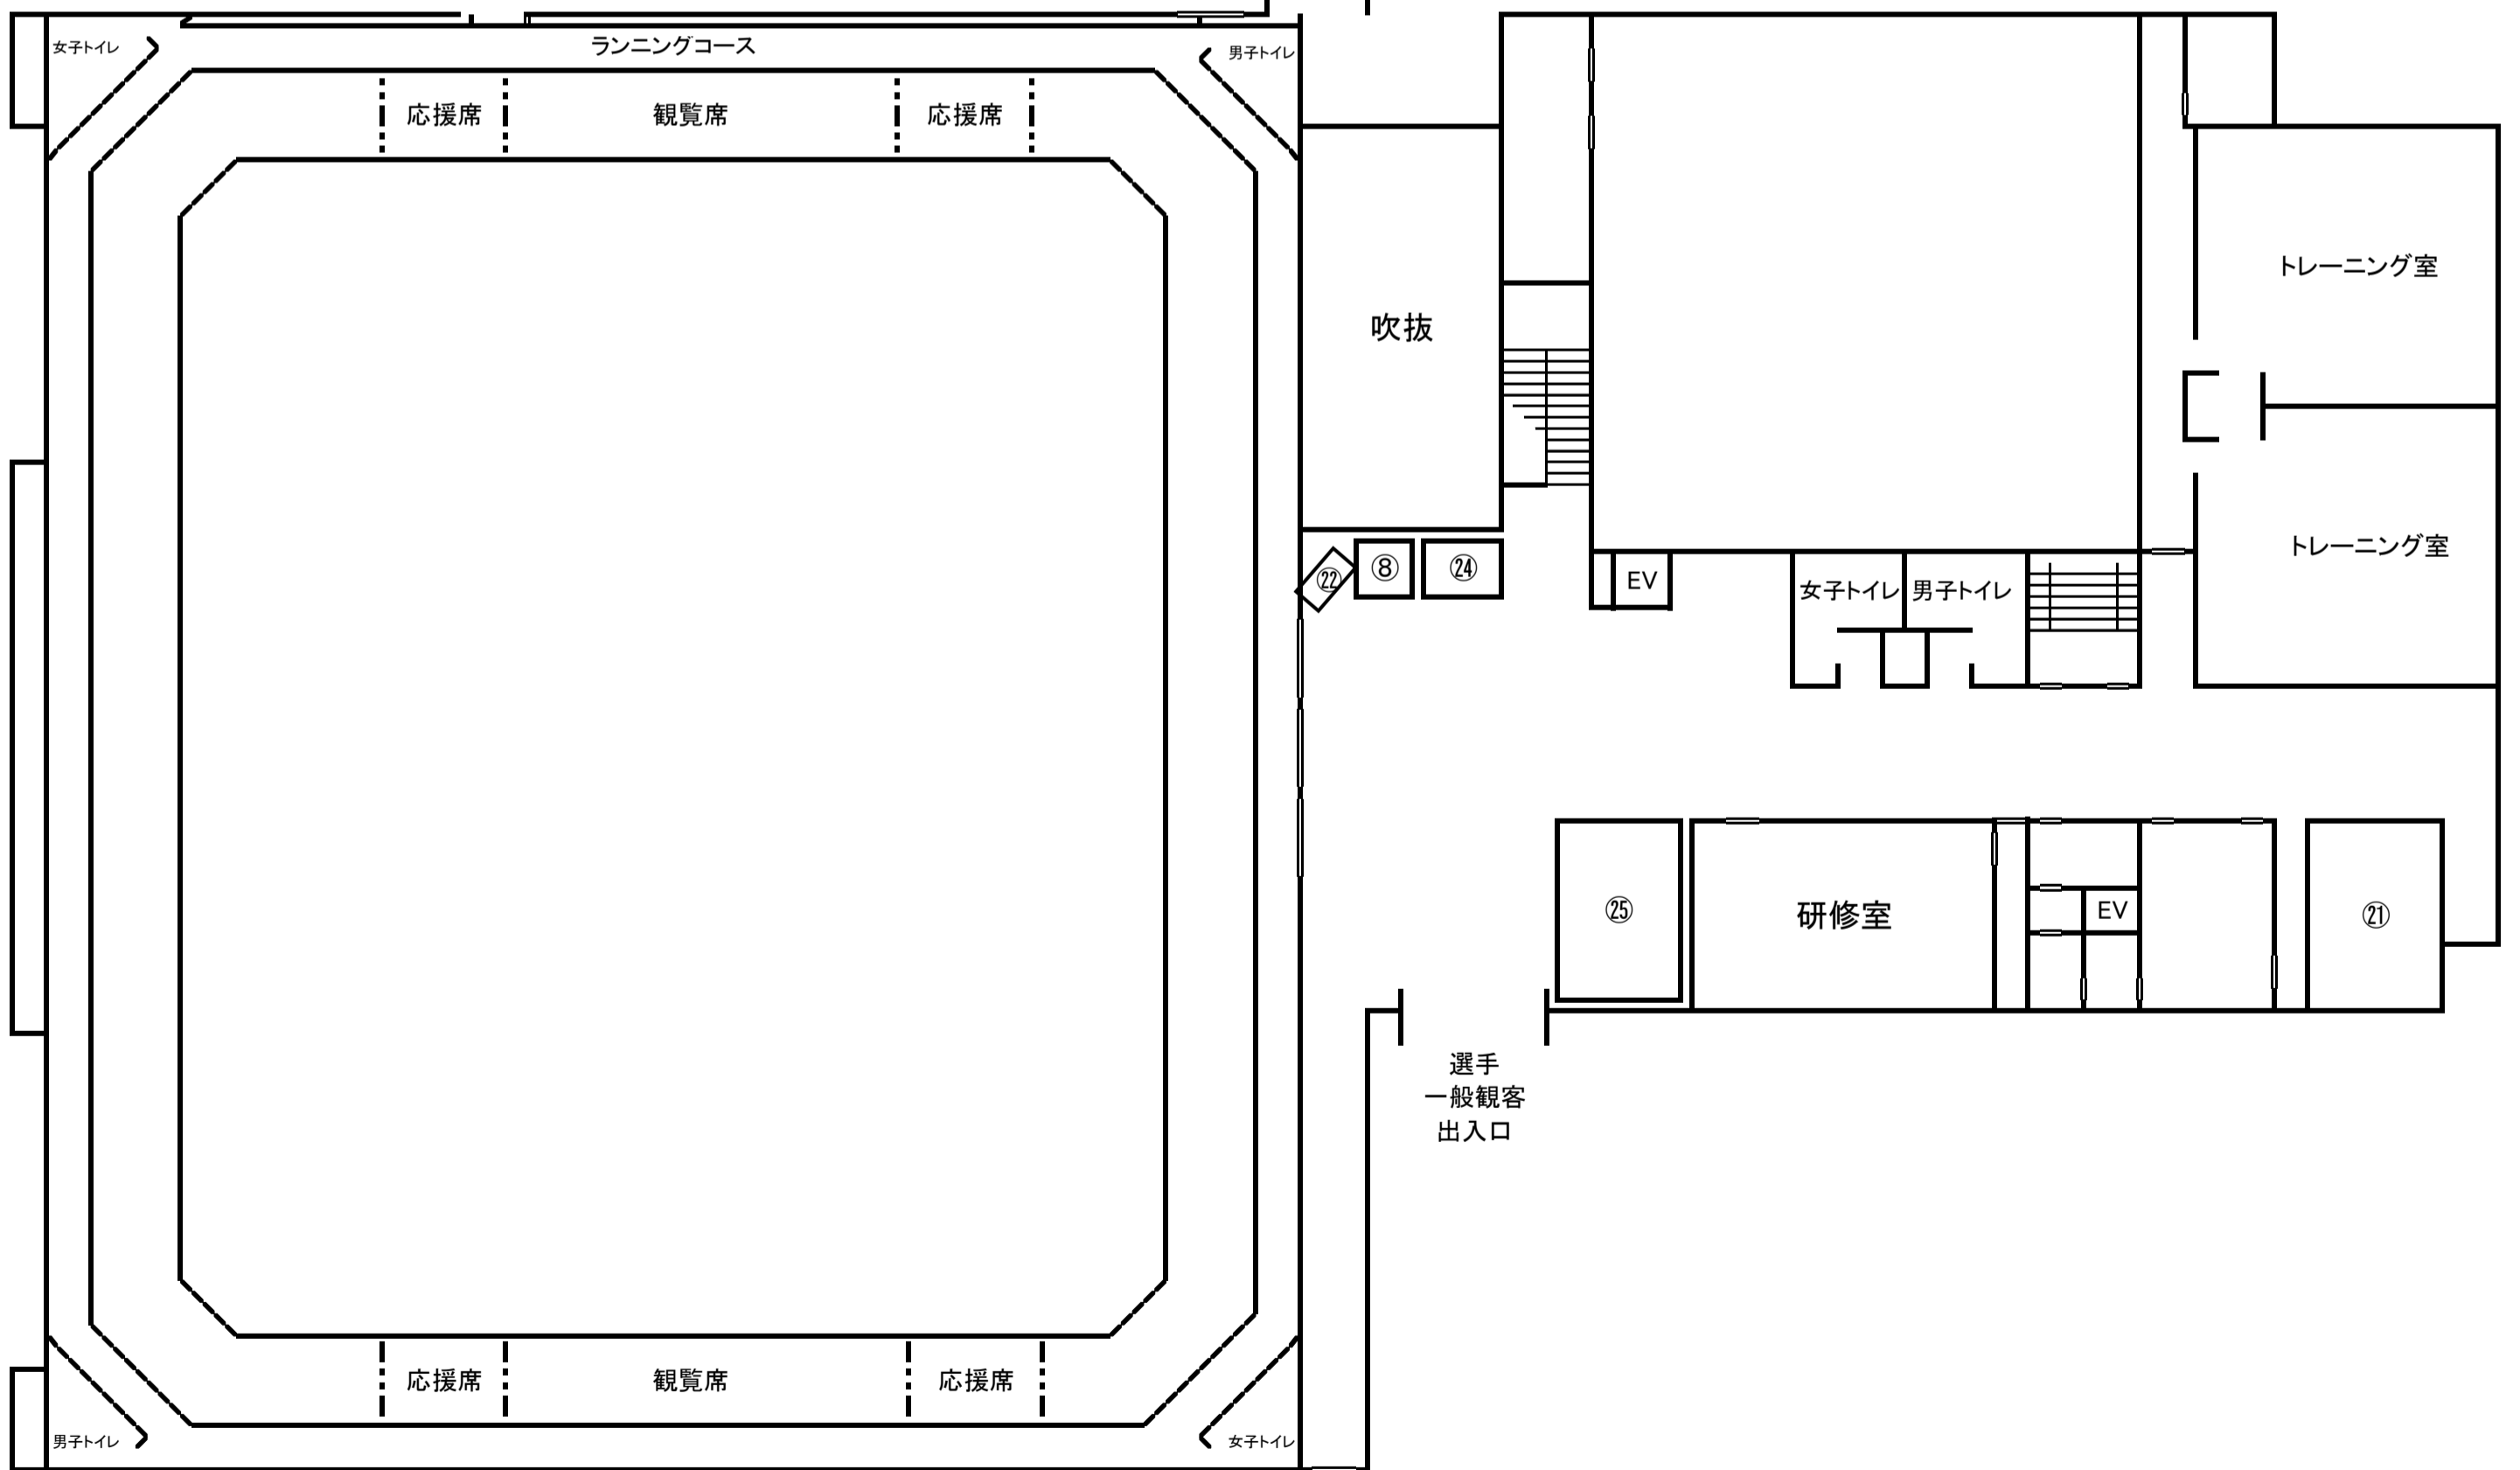

あづま総合体育館 会場図(1階)

あづま総合体育館 会場図(2階)

①	②	③	④	⑤	⑥	⑦	⑧	⑨	⑩	⑪	⑫	⑬	⑭	⑮	⑯	⑰	⑱	⑲	⑳	㉑	㉒	㉓	㉔	㉕
総括本部	記録・報道本部	来賓控室	救護所	審判控室	TD控室	日本協会控室	案内所	選手更衣室	弁当引換所／宿泊調整	TD席	オフィシャル席	MO席	チームベンチ	トレーナー席	来賓役員席	視察員席	報道員席	審判員席	放送室	生徒役員控室	トーナメント表	写真撮影場所	PRブース	物販