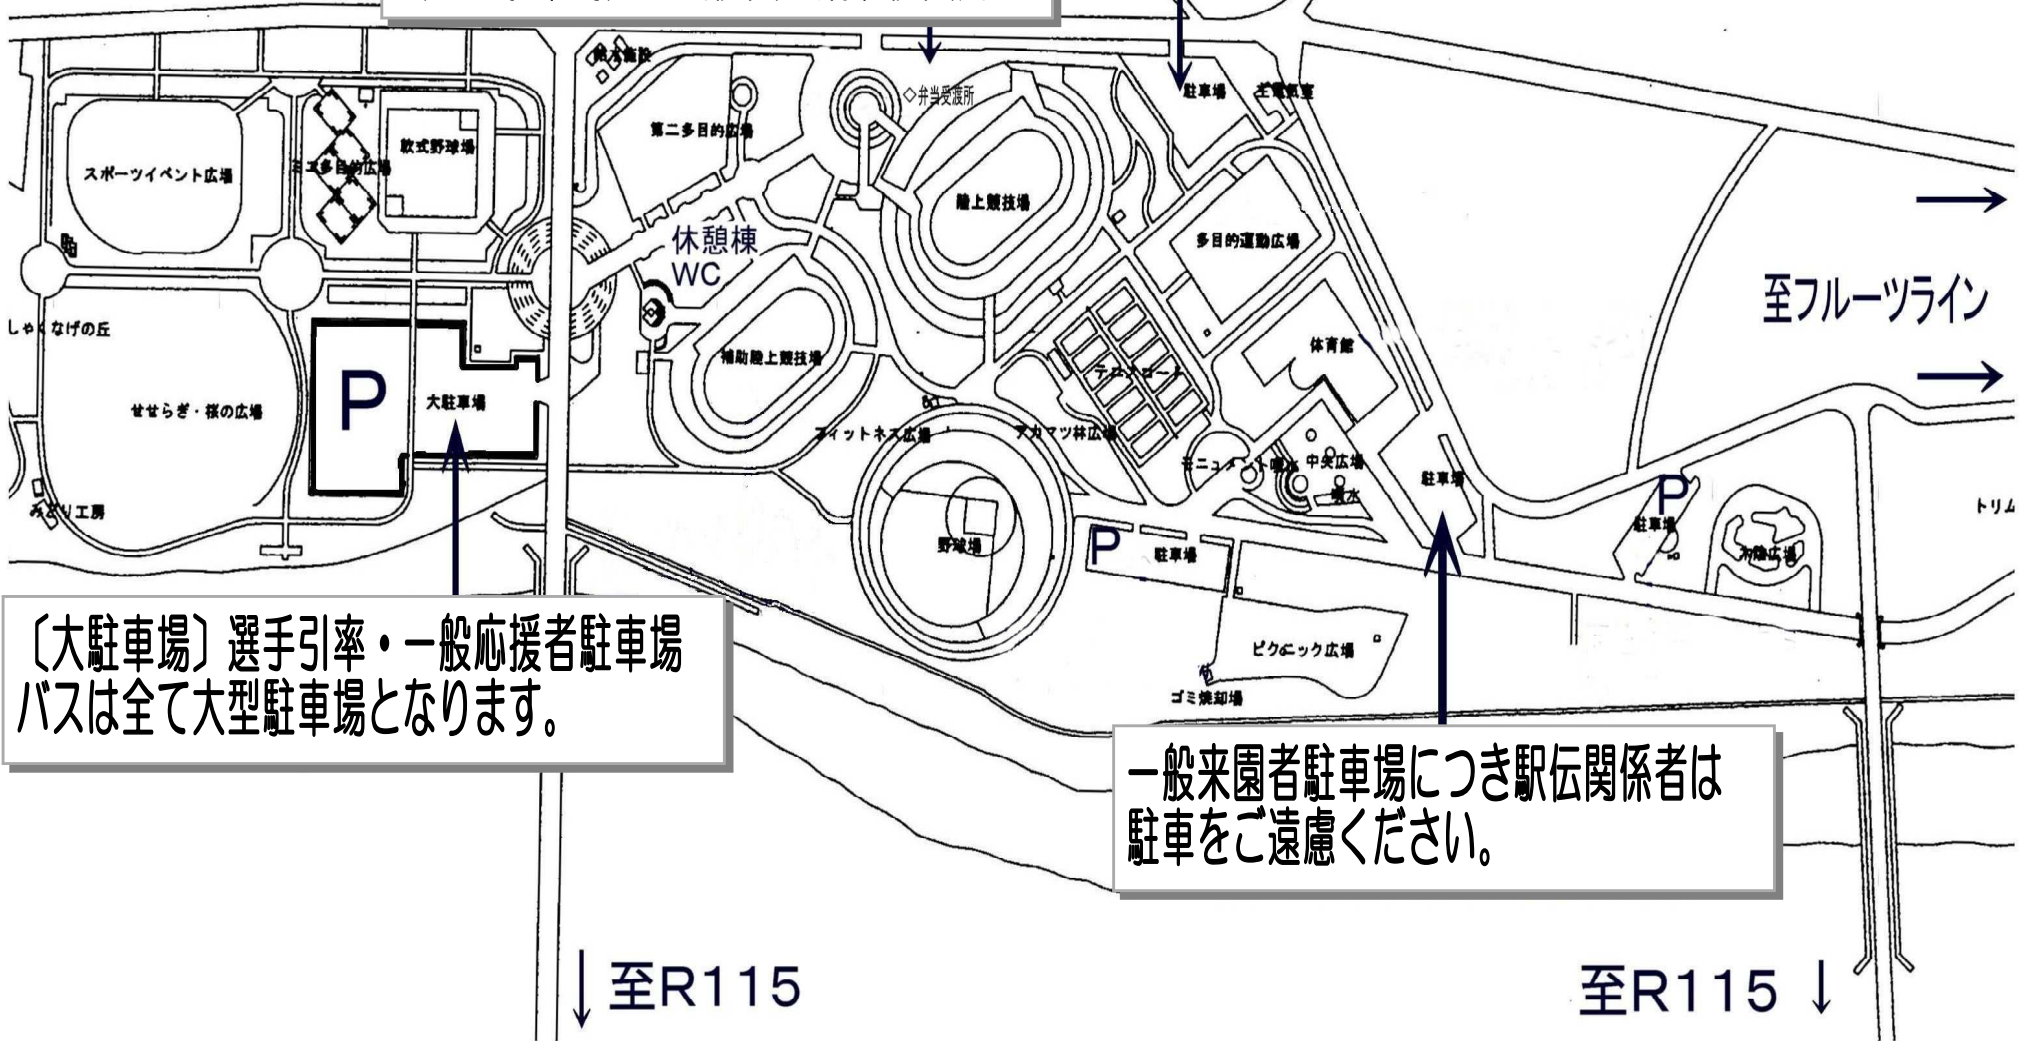

あづま総合運動公園会場案内図

〔正面駐車場〕大会役員・競技役員用

〔陸上競技場駐車場〕タクシー乗降場および一般応援者駐車場につき、マイクロバス・大型バスの乗り入れ禁止

〔大駐車場〕選手引率・一般応援者駐車場
バスは全て大型駐車場となります。

一般来園者駐車場につき駅伝関係者は
駐車をご遠慮ください。