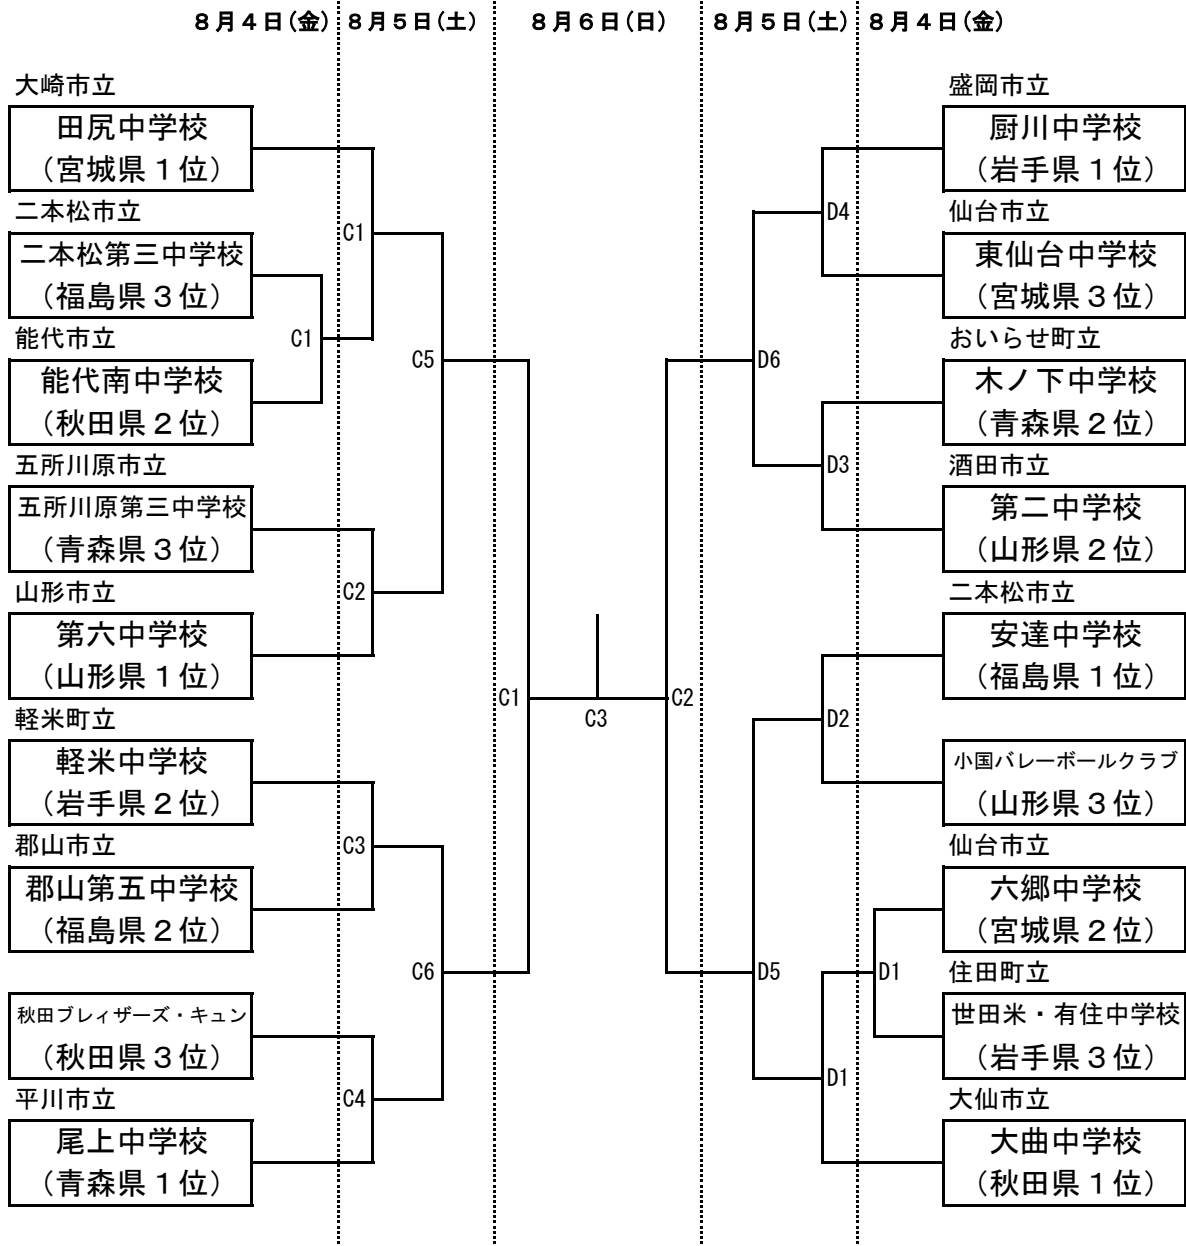

トーナメント戦 女子

会場 : Cコート いわき市総合体育館 メインアリーナ
Dコート いわき市総合体育館 メインアリーナ

【タイムテーブル】

8月4日(金)

● 第1試合 15:00~

8月5日(土)

● 第1試合 9:30~
● 第2試合 10:45~
● 第3試合 12:00~
● 第4試合 13:15~
● 第5試合 14:30~
● 第6試合 15:45~

8月6日(日)

● 準決勝 9:30~
● 準決勝 11:00~
● 決勝 13:00~