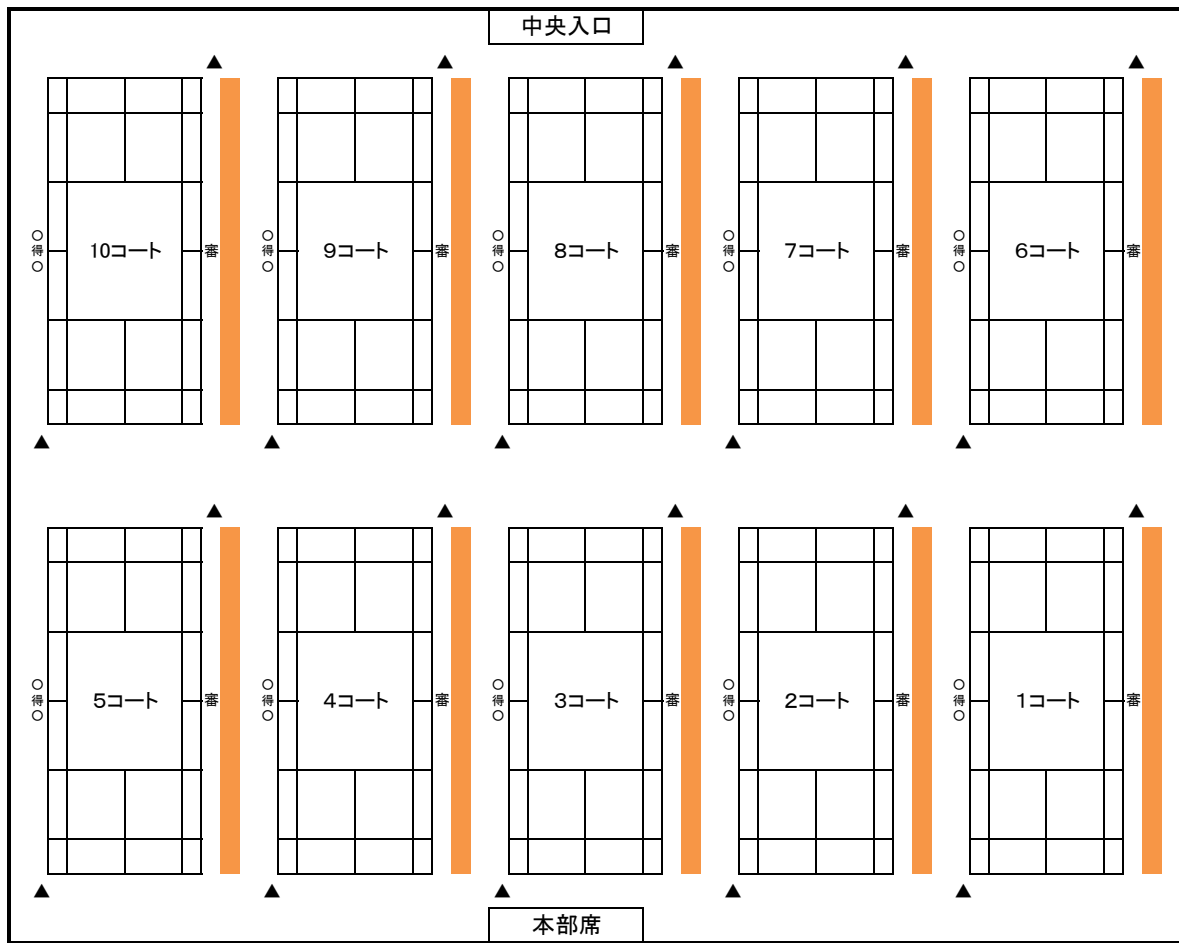

第40回東北中学校バドミントン大会 8月6日(火)練習コート割り当て

	1	2	3	4	5	6	7	8	9	10
11:30~12:50	福島県					宮城県				
12:50~14:10	山形県					岩手県				
14:10~15:30	青森県					秋田県				

公式練習割り当て

8月7日(水)

	1	2	3	4	5	6	7	8	9	10
8:10:00 ~ 8:17:30	女子 青森1位	女子 青森2位		女子 青森3位	女子 秋田1位	女子 秋田2位	女子 秋田3位	女子 岩手1位	女子 岩手2位	女子 岩手3位
8:17:30 ~ 8:25:00	女子 宮城1位	女子 宮城2位		女子 宮城3位	女子 山形1位	女子 山形2位	女子 山形3位	女子 福島1位	女子 福島2位	女子 福島3位
8:25:00 ~ 8:32:30	男子 青森1位	男子 青森2位		男子 青森3位	男子 秋田1位	男子 秋田2位	男子 秋田3位	男子 岩手1位	男子 岩手2位	男子 岩手3位
8:32:30 ~ 8:40:00	男子 宮城1位	男子 宮城2位		男子 宮城3位	男子 山形1位	男子 山形2位	男子 山形3位	男子 福島1位	男子 福島2位	男子 福島3位