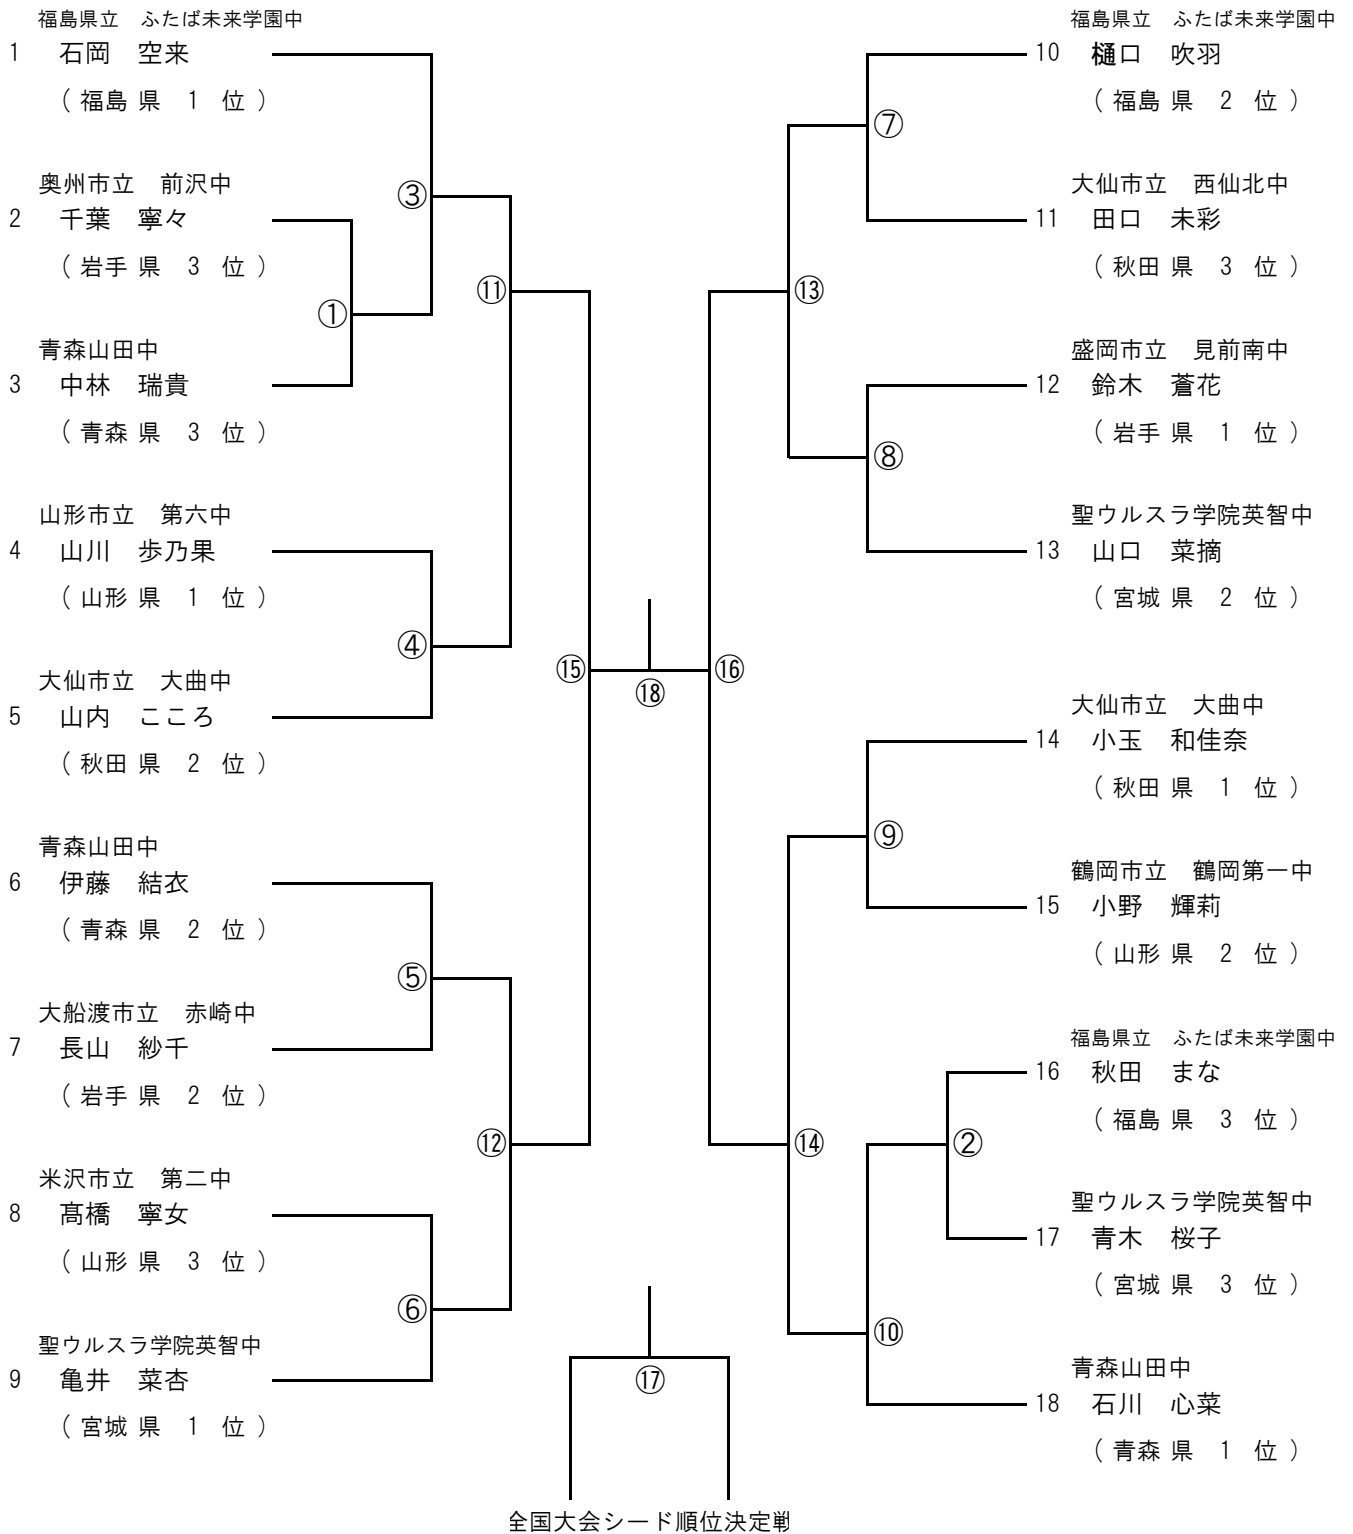

男子団体戦 (B T)

女子団体戦 (GT)

男子シングルス (BS)

女子シングルス (GS)

男子ダブルス (BD)

女子ダブルス (GD)