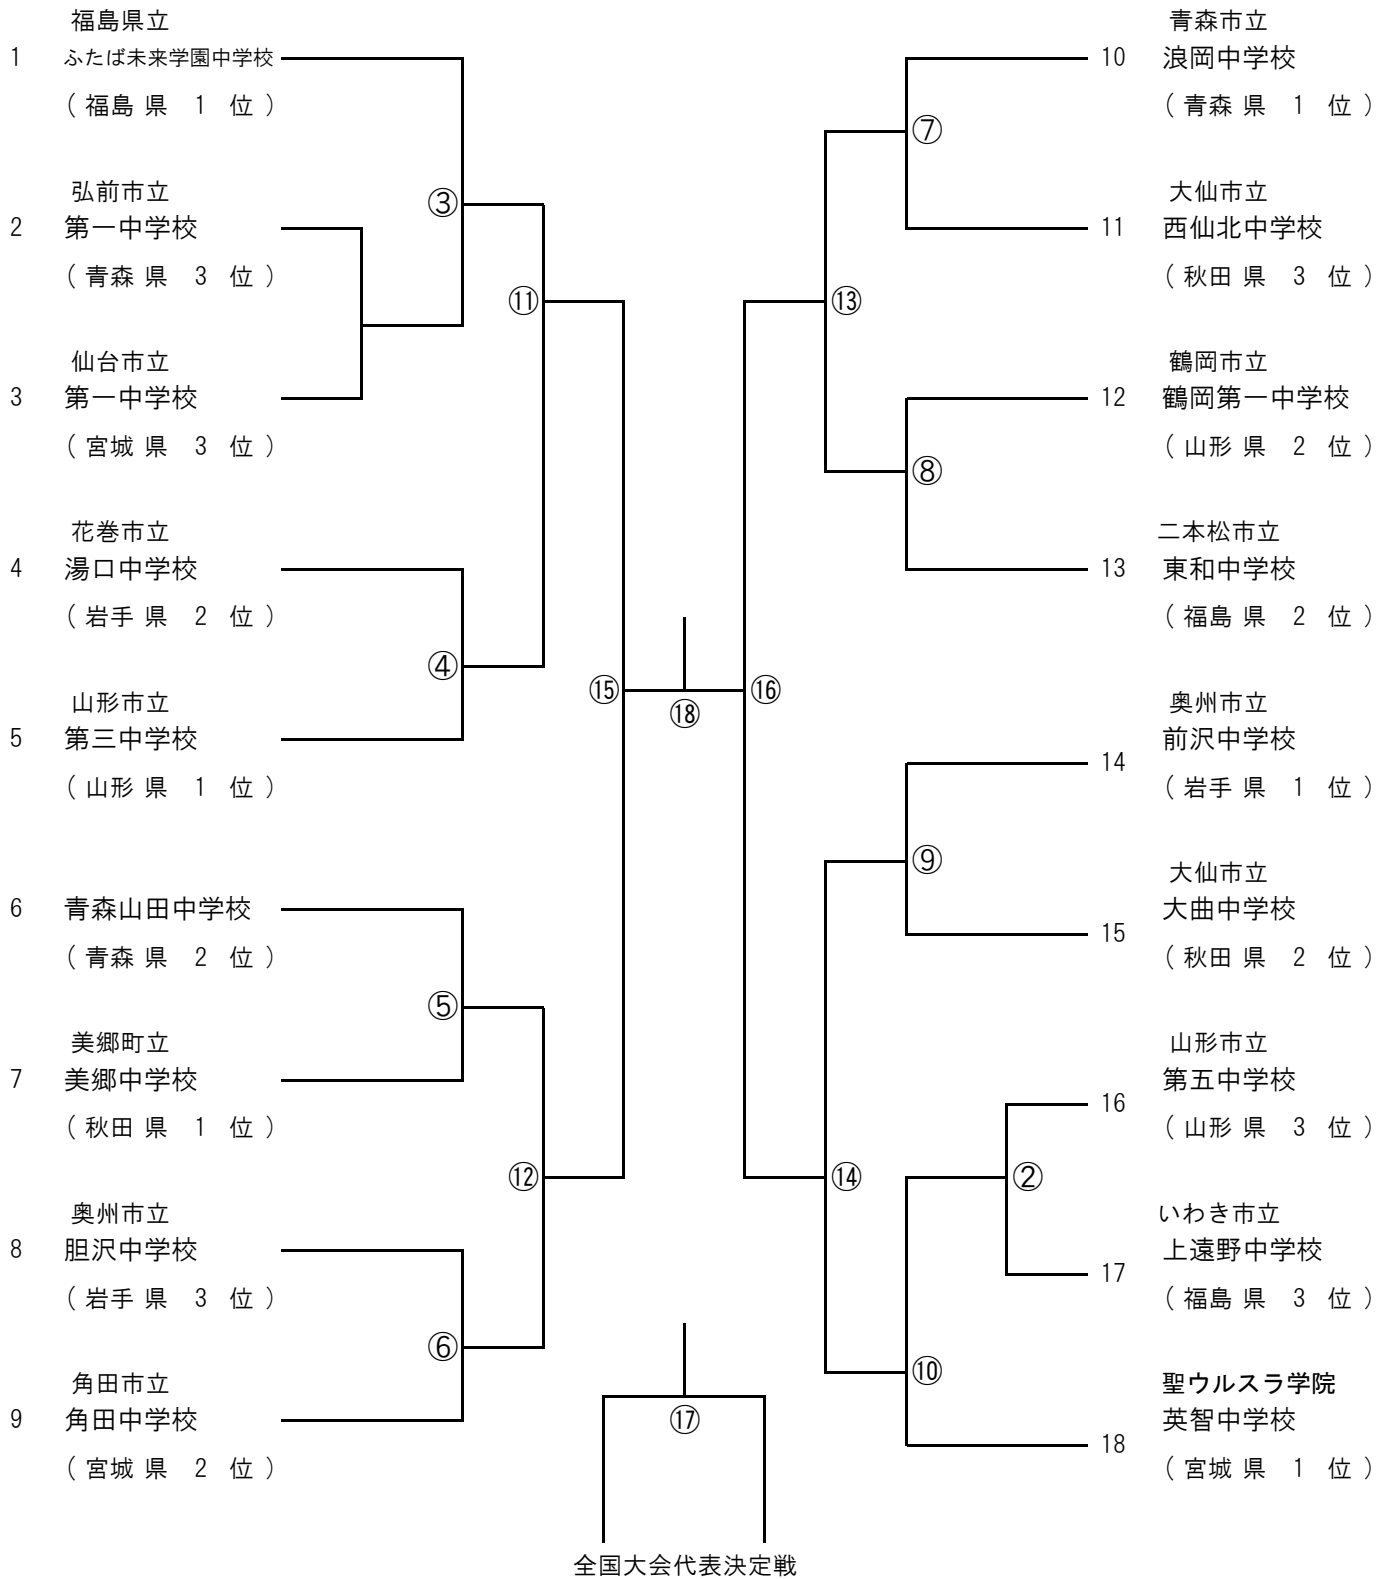

男子団体戦 (B T)

女子団体戦 (GT)

男子シングルス (BS)

女子シングルス (GS)

男子ダブルス (BD)

女子ダブルス (GD)