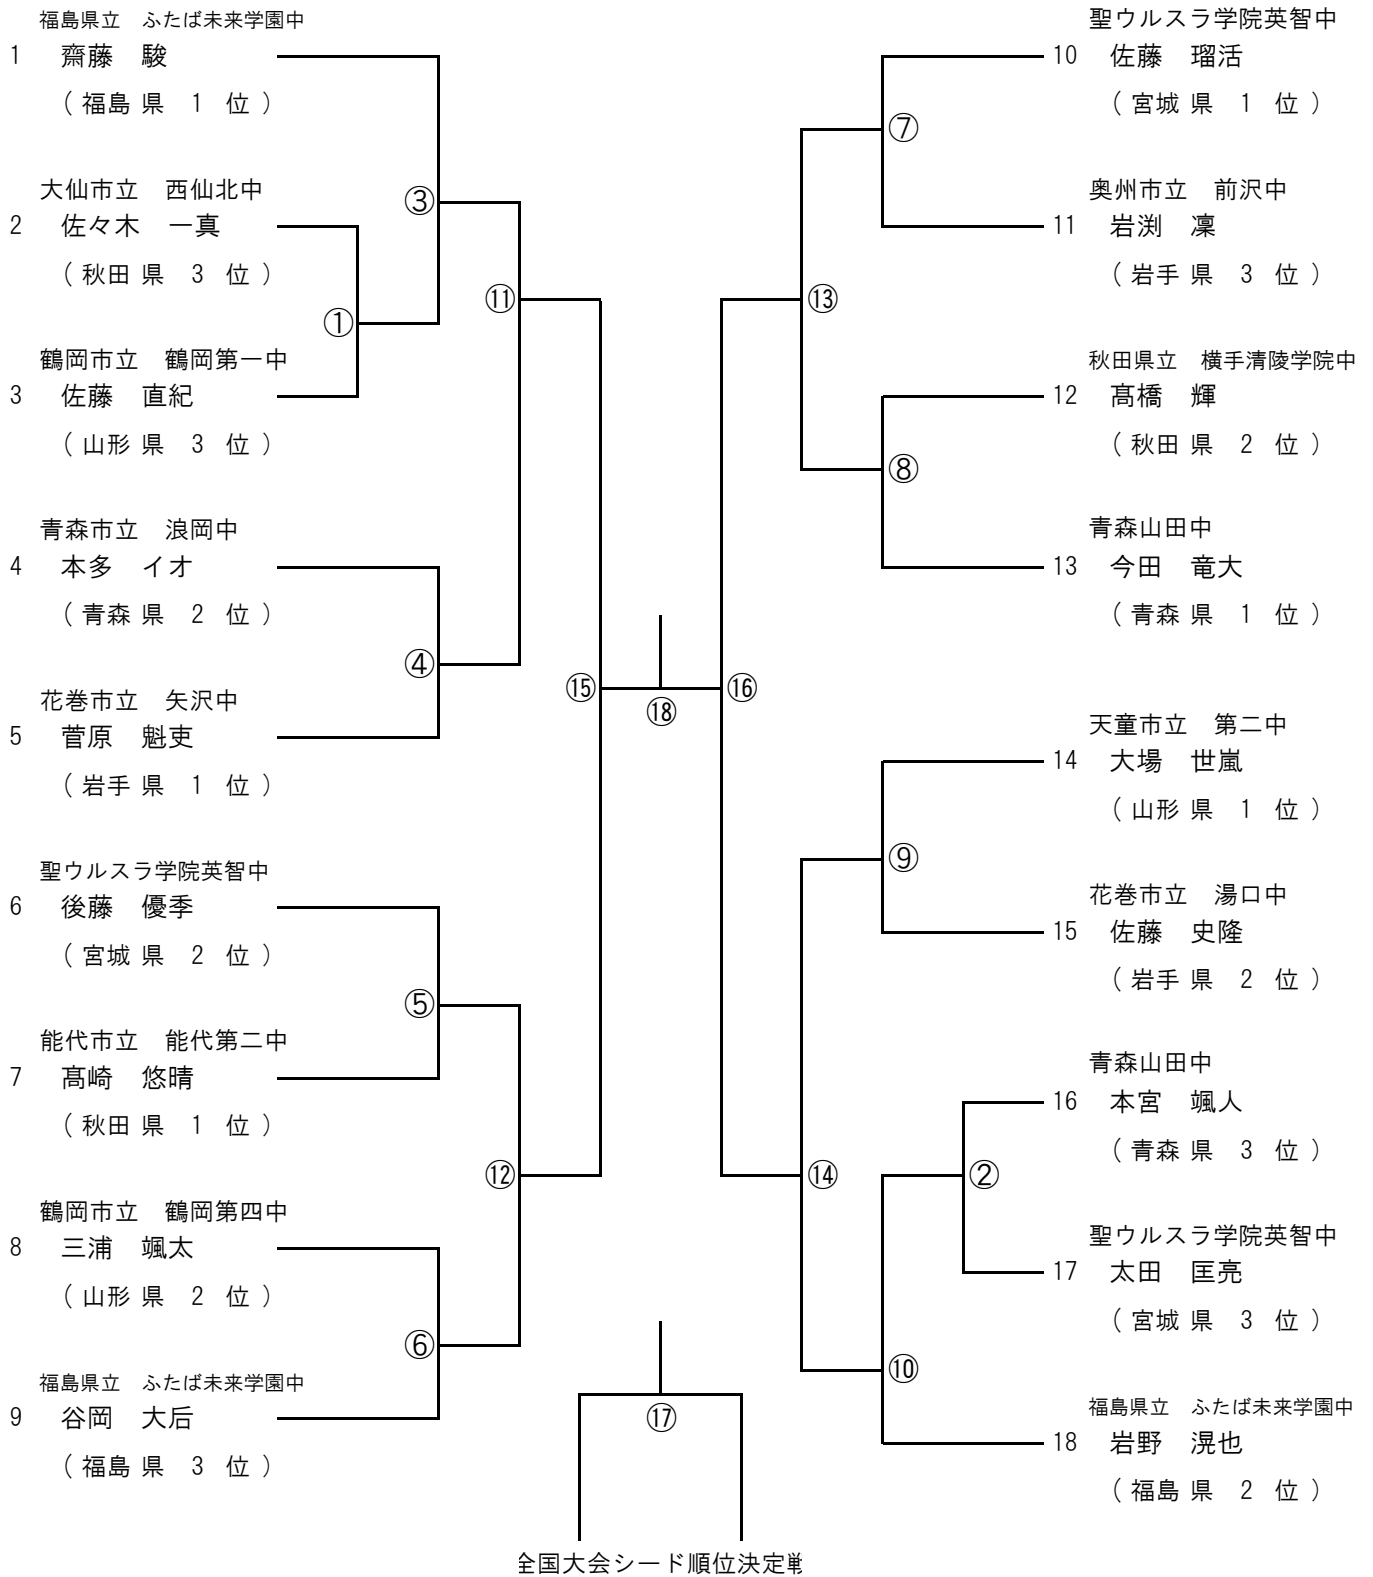

男子団体戦 (B T)

女子団体戦 (GT)

男子シングルス (BS)

女子シングルス (GS)

男子ダブルス (BD)

女子ダブルス (GD)