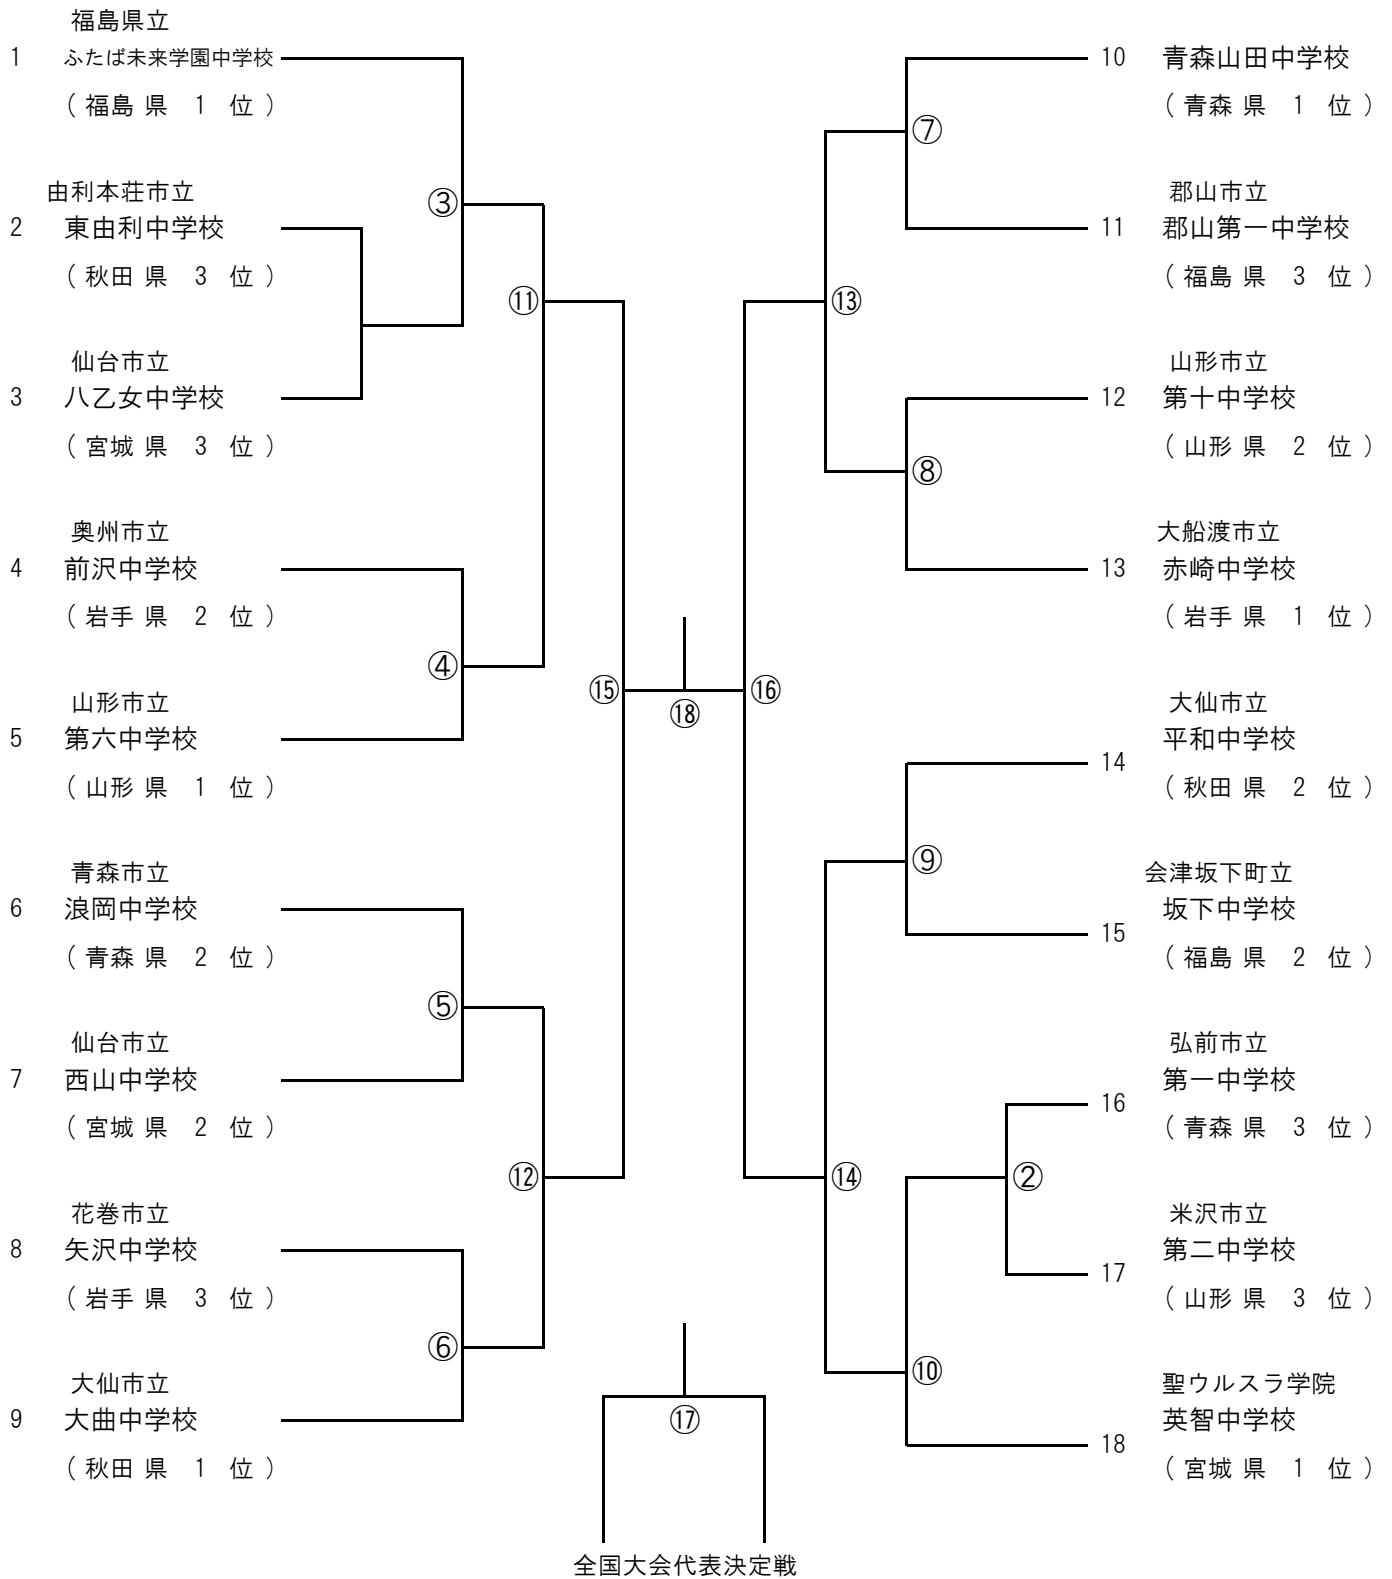

男子団体戦 (B T)

女子団体戦 (GT)

男子シングルス (BS)

女子シングルス (GS)

男子ダブルス (BD)

女子ダブルス (GD)