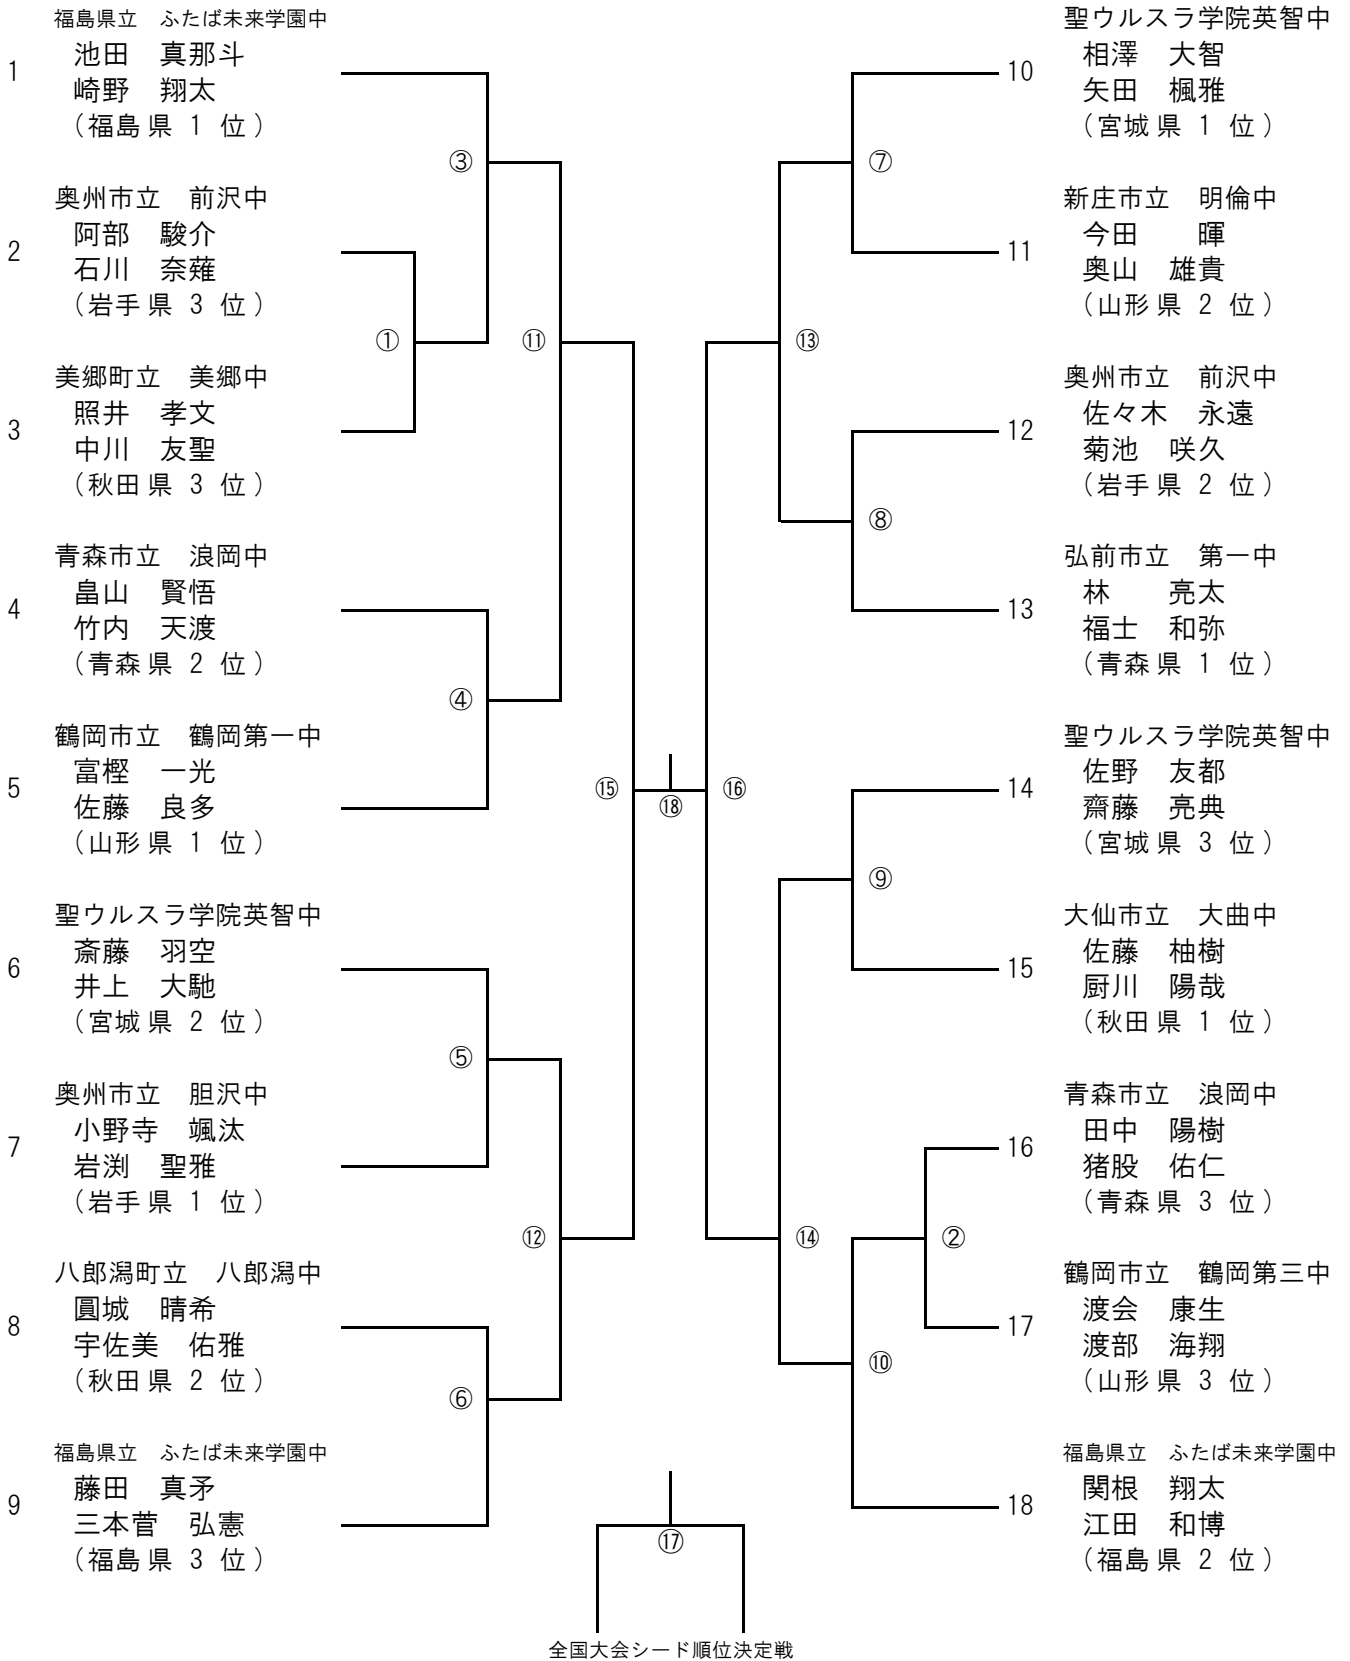

男子団体戦 (B T)

女子団体戦 (GT)

男子シングルス (BS)

女子シングルス (GS)

男子ダブルス (BD)

女子ダブルス (GD)