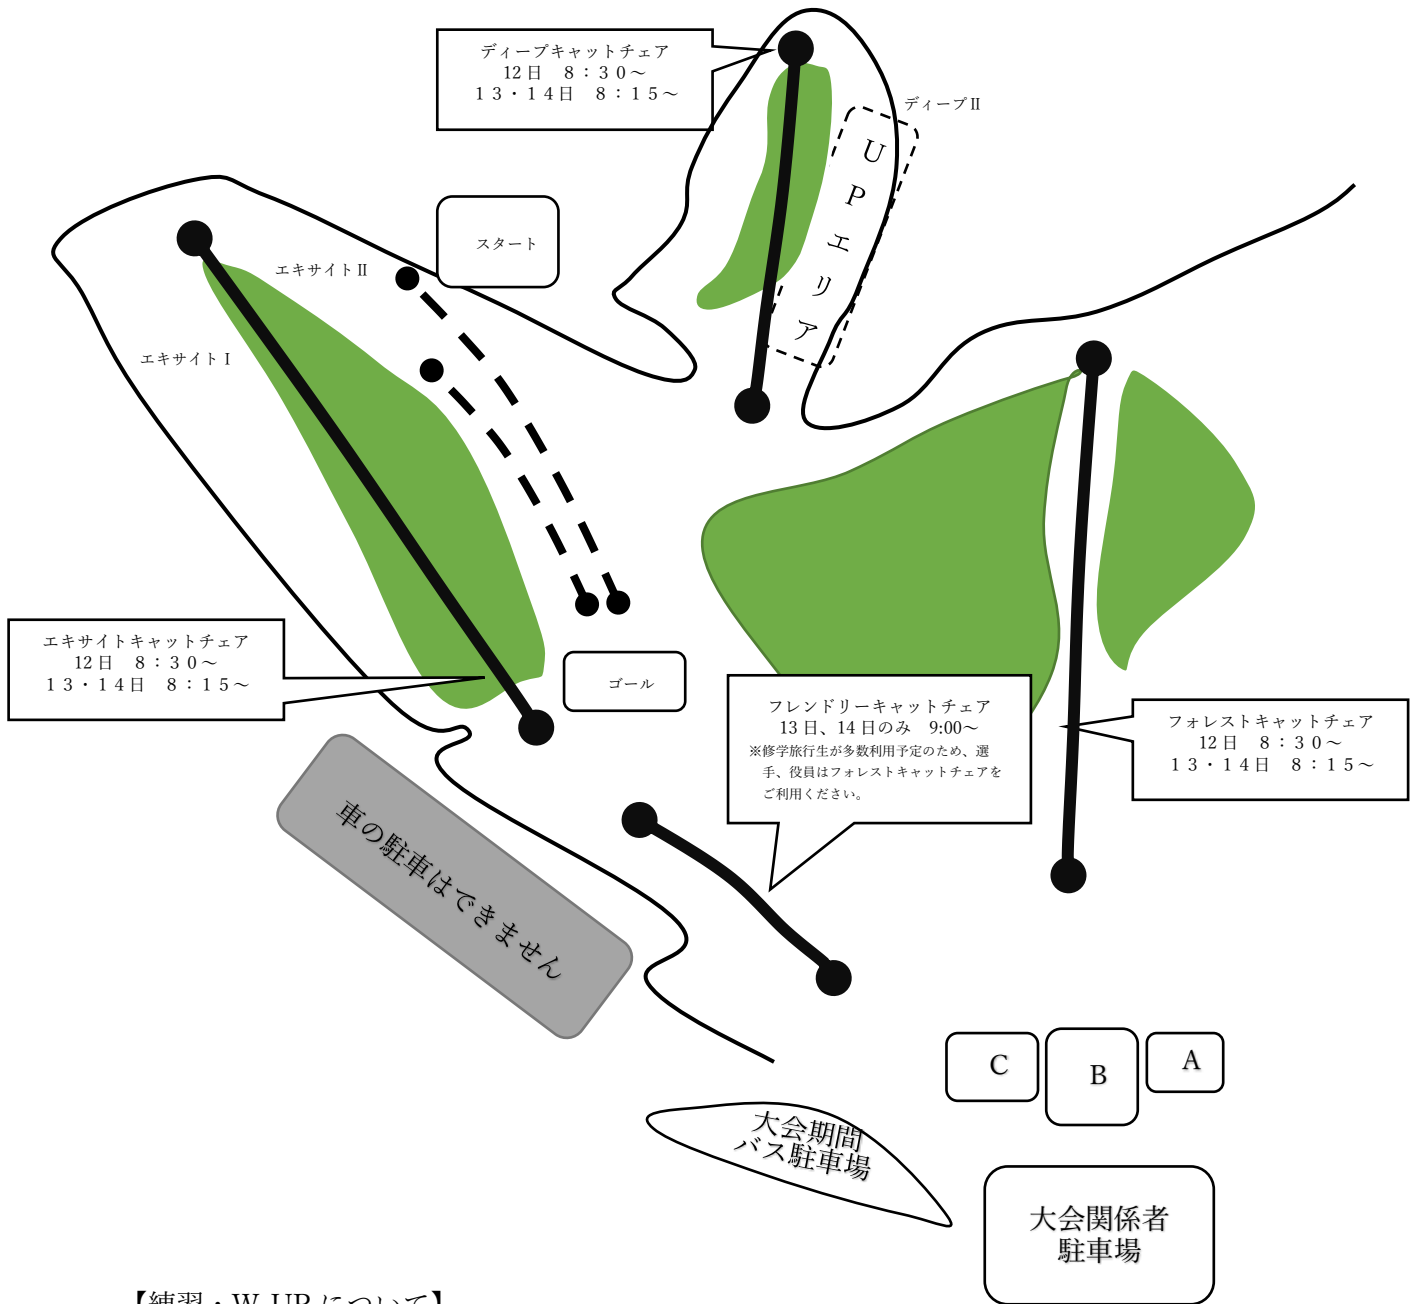

アルペン競技会場図  
星野リゾート 猫魔スキー場

【練習・W-UP について】

- 12日 8:30~11:30 エキサイトII GS・SL  
11:30~ ネット設営 選手ご協力ください。
  - 13日 8:30~12:00 ディープII フリー滑走のみ
  - 14日 8:30~12:00 ディープII フリー滑走のみ
- 競技終了後、会場撤収作業のご協力をお願いします。

【注意事項】

- ※1 大会コース付近にはトイレはありません。センターハウスのトイレをご利用ください。
- ※2 センターハウス→スタート地点まではおよそ20分です。時間に余裕を持って行動してください。

A	競 技 本 部	12日 8:30~、13・14日 7:30~
B	セ ン タ ー ハ ウ ス	チケッ ト 12日8:30~、13・14日7:45~
C	第 二 レ ス ト ハ ウ ス	14日のみ 競技終了後、団体表彰式