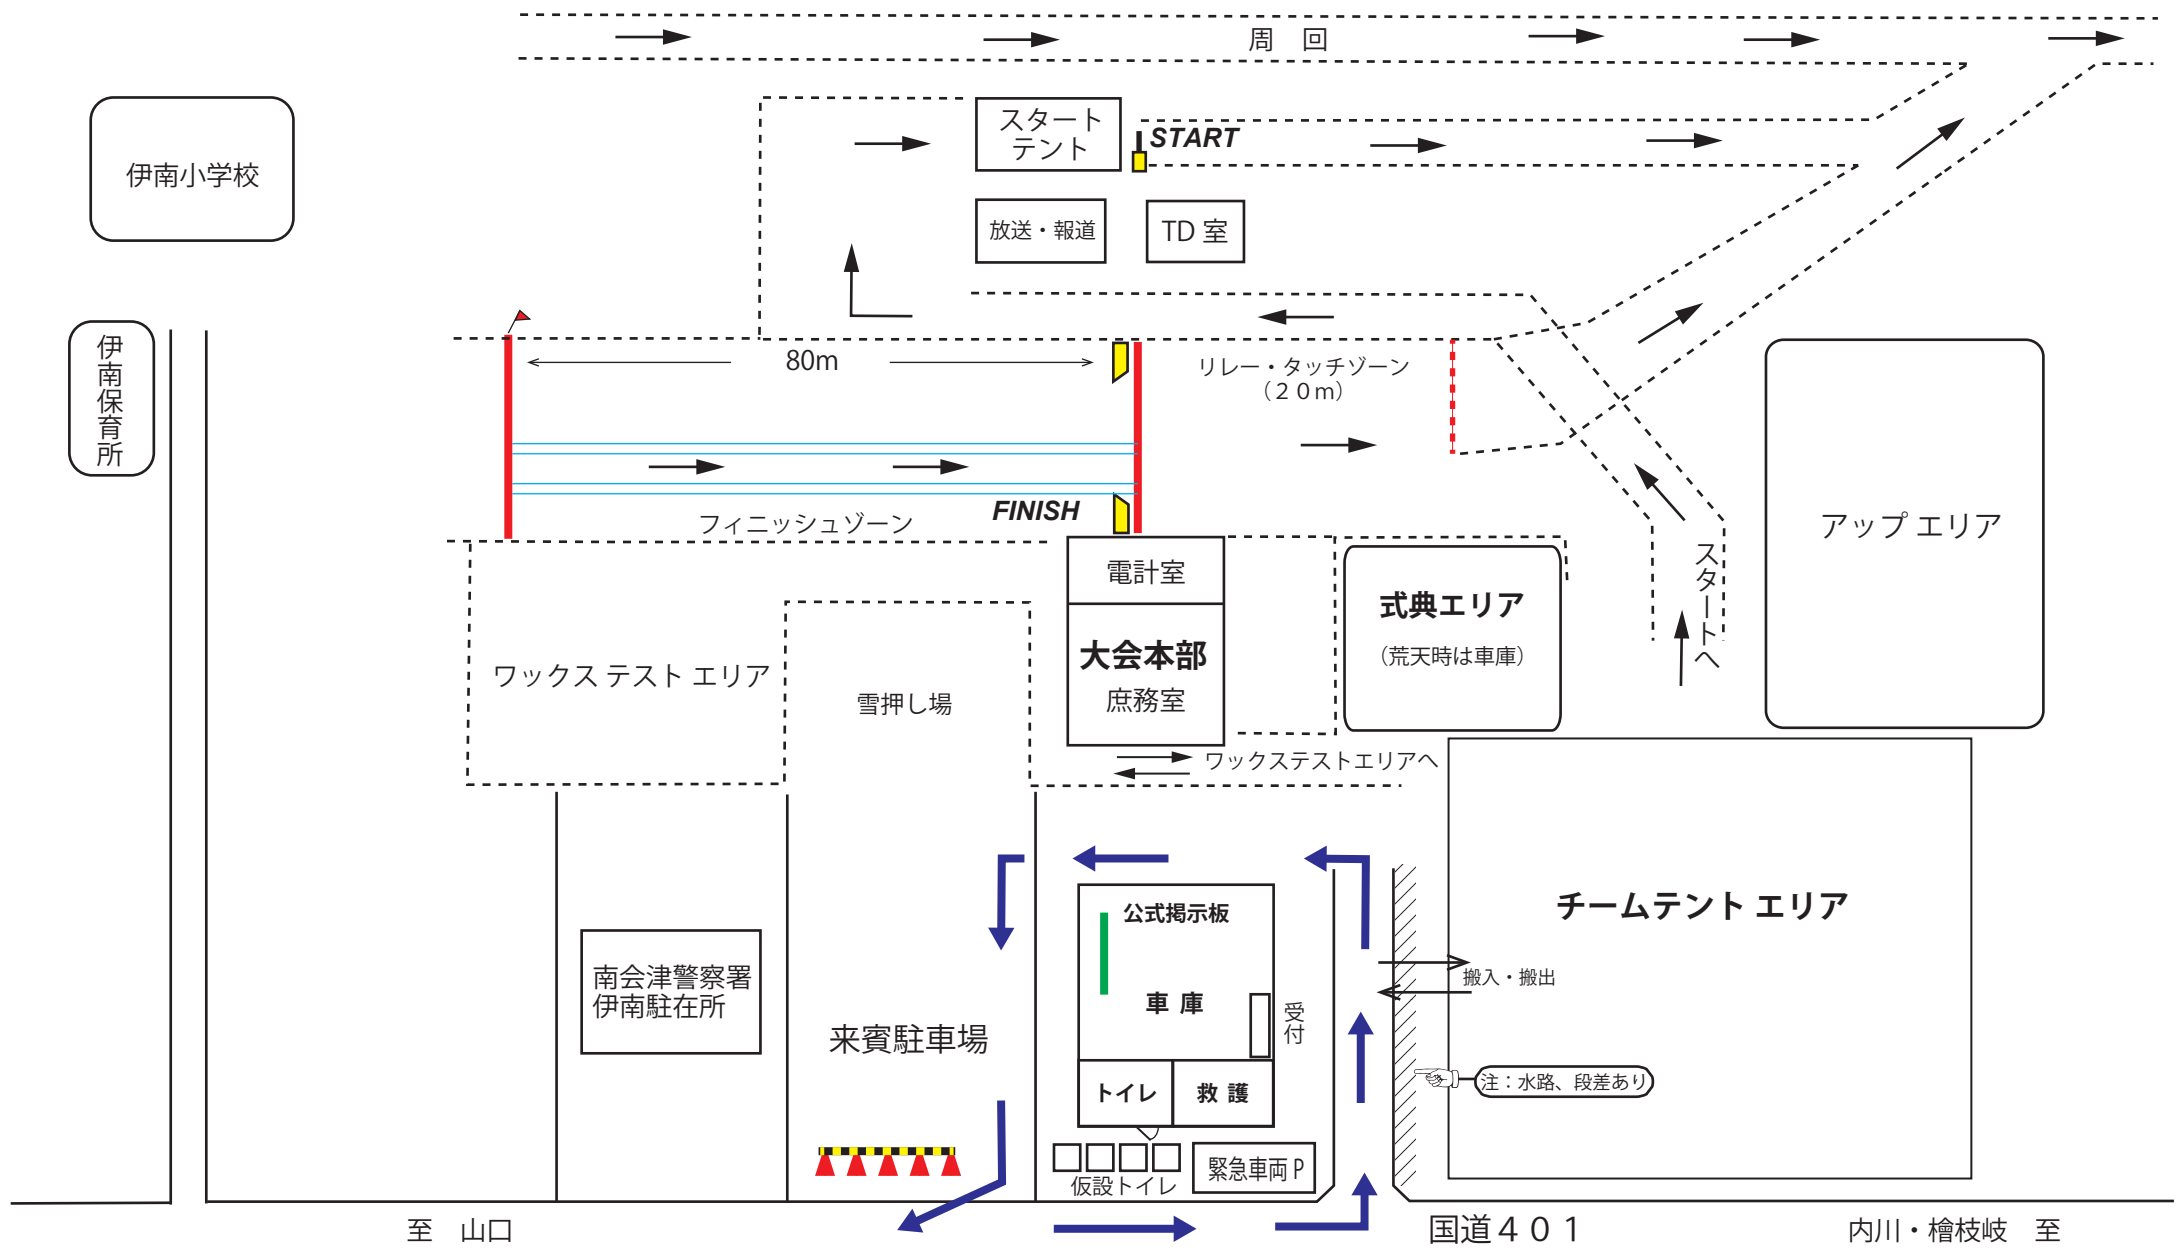

第 62 回福島県中学校体育大会スキー大会クロスカントリー競技会場周辺図

凡例： → 進行方向 - - - - フェンス