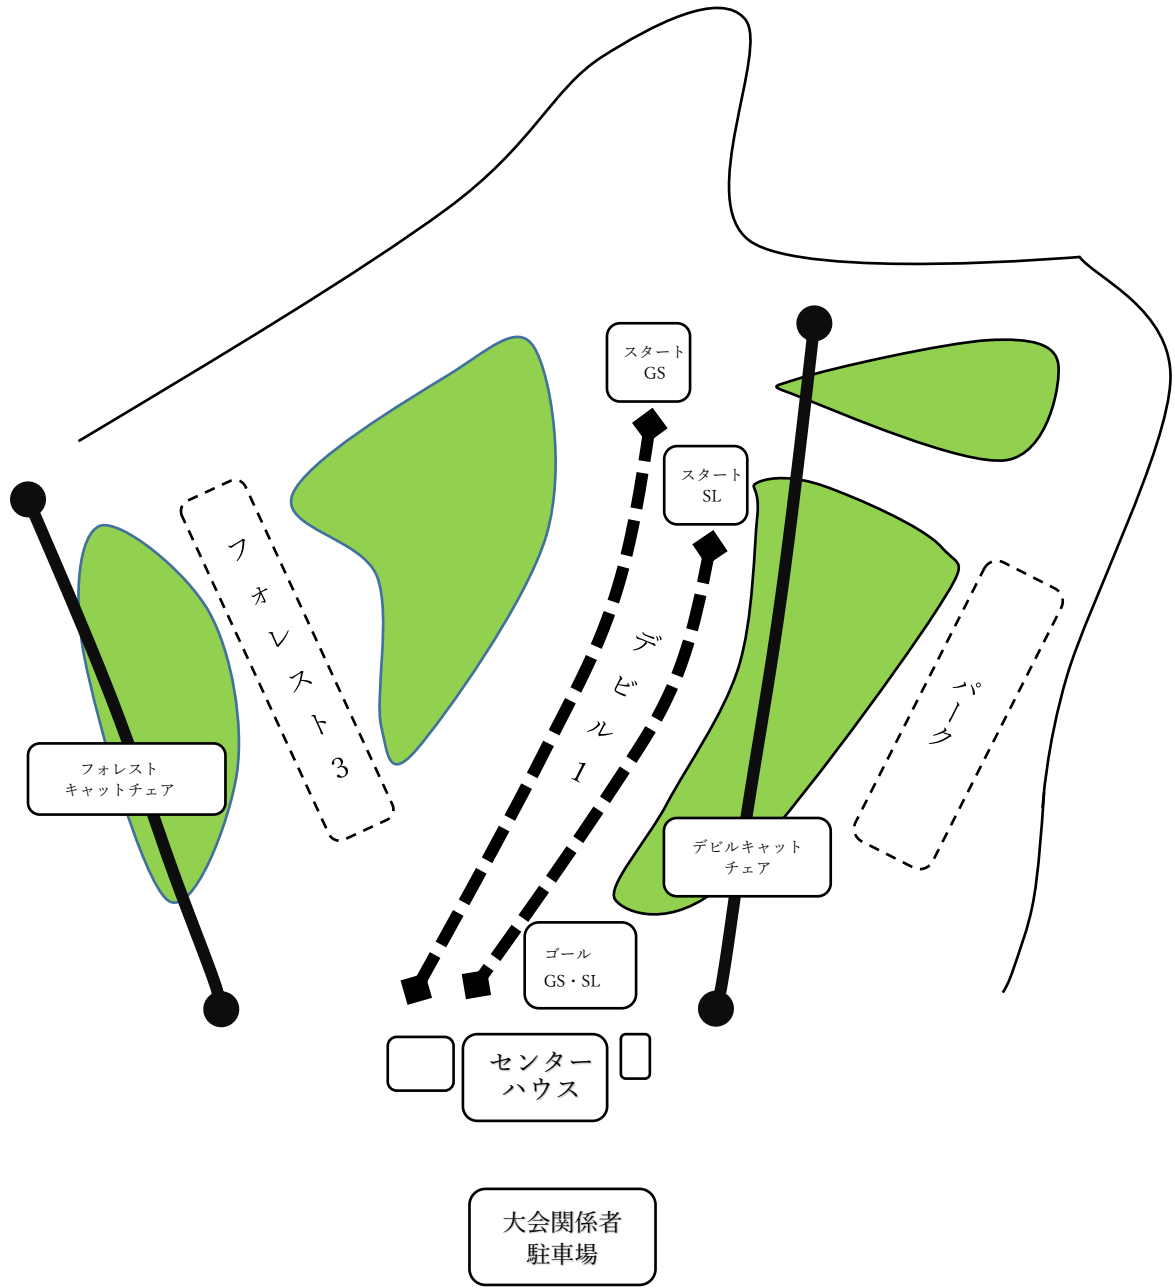

アルペン競技会場図
星野リゾート 猫魔スキー場

【練習・W-UP について】

	11日	12日	13日
デビル 1	9:30~11:30 ゲート GS・SL		
フォレスト 3	8:30~12:00 フリー滑走のみ	8:00~9:00 フリー滑走のみ	8:00~9:00 フリー滑走のみ
パーク		9:00~ フリー滑走のみ	9:00~ フリー滑走のみ

※パーク内はアイテムにご注意ください。

※フリー滑走の際には、一般のお客様の近くを高速で通過しないようにお願いします。