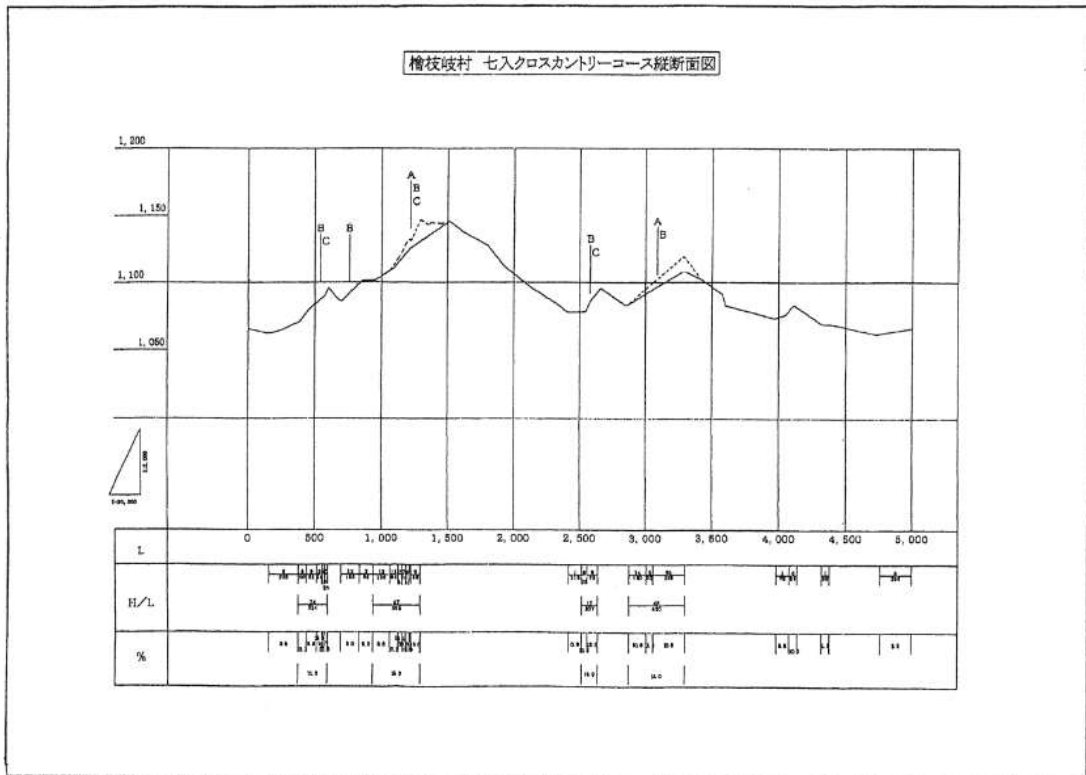

# 尾瀬檜枝岐クロスカントリースキーコース技術明細表

技術的要素	距離
コースの全長	5km
スタートフィニッシュ地点標高	1,066 m
最高地点標高	1,148 m
最低地点標高	1,060 m
標高差(HD)	88m
極限登高標高差(MM)	47 m
合計登高標高差(MT)	181 m