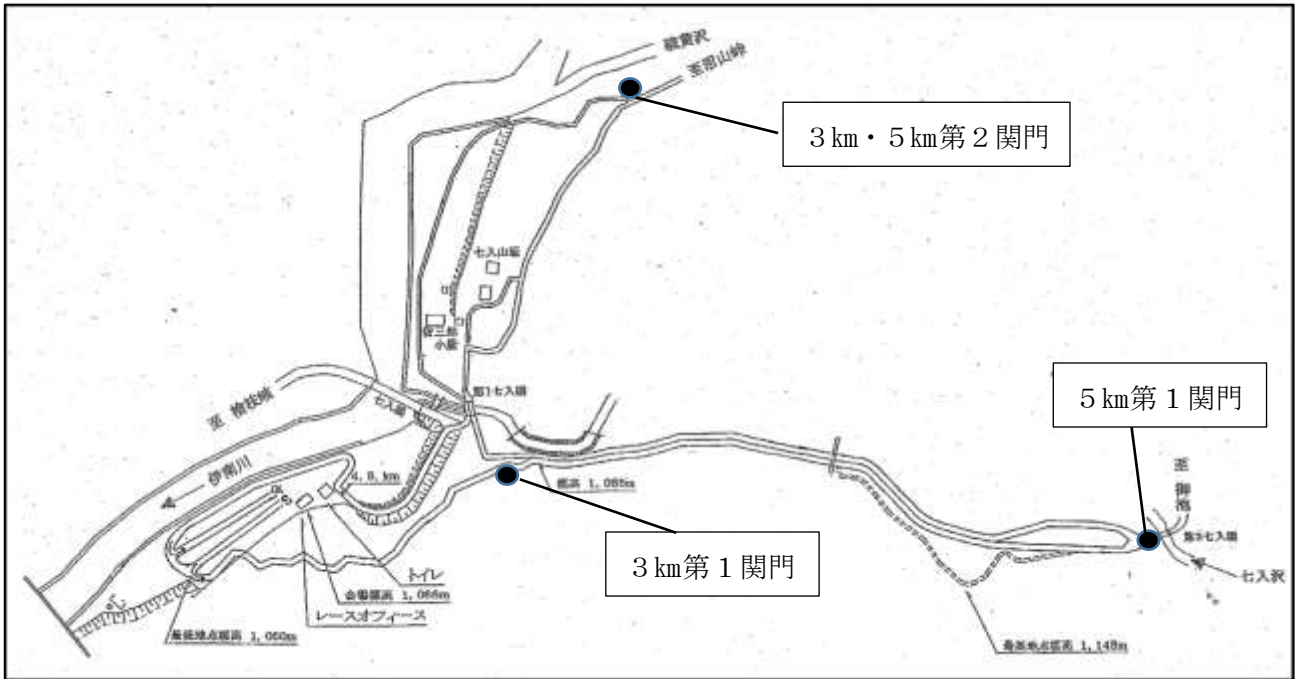

# 尾瀬檜枝岐クロスカントリースキーコース技術明細表

技術的要素	距離
コースの全長	5km
スタートフィニッシュ地点標高	1,066 m
最高地点標高	1,148 m
最低地点標高	1,060 m
標高差(HD)	88m
極限登高標高差(MM)	47 m
合計登高標高差(MT)	181 m