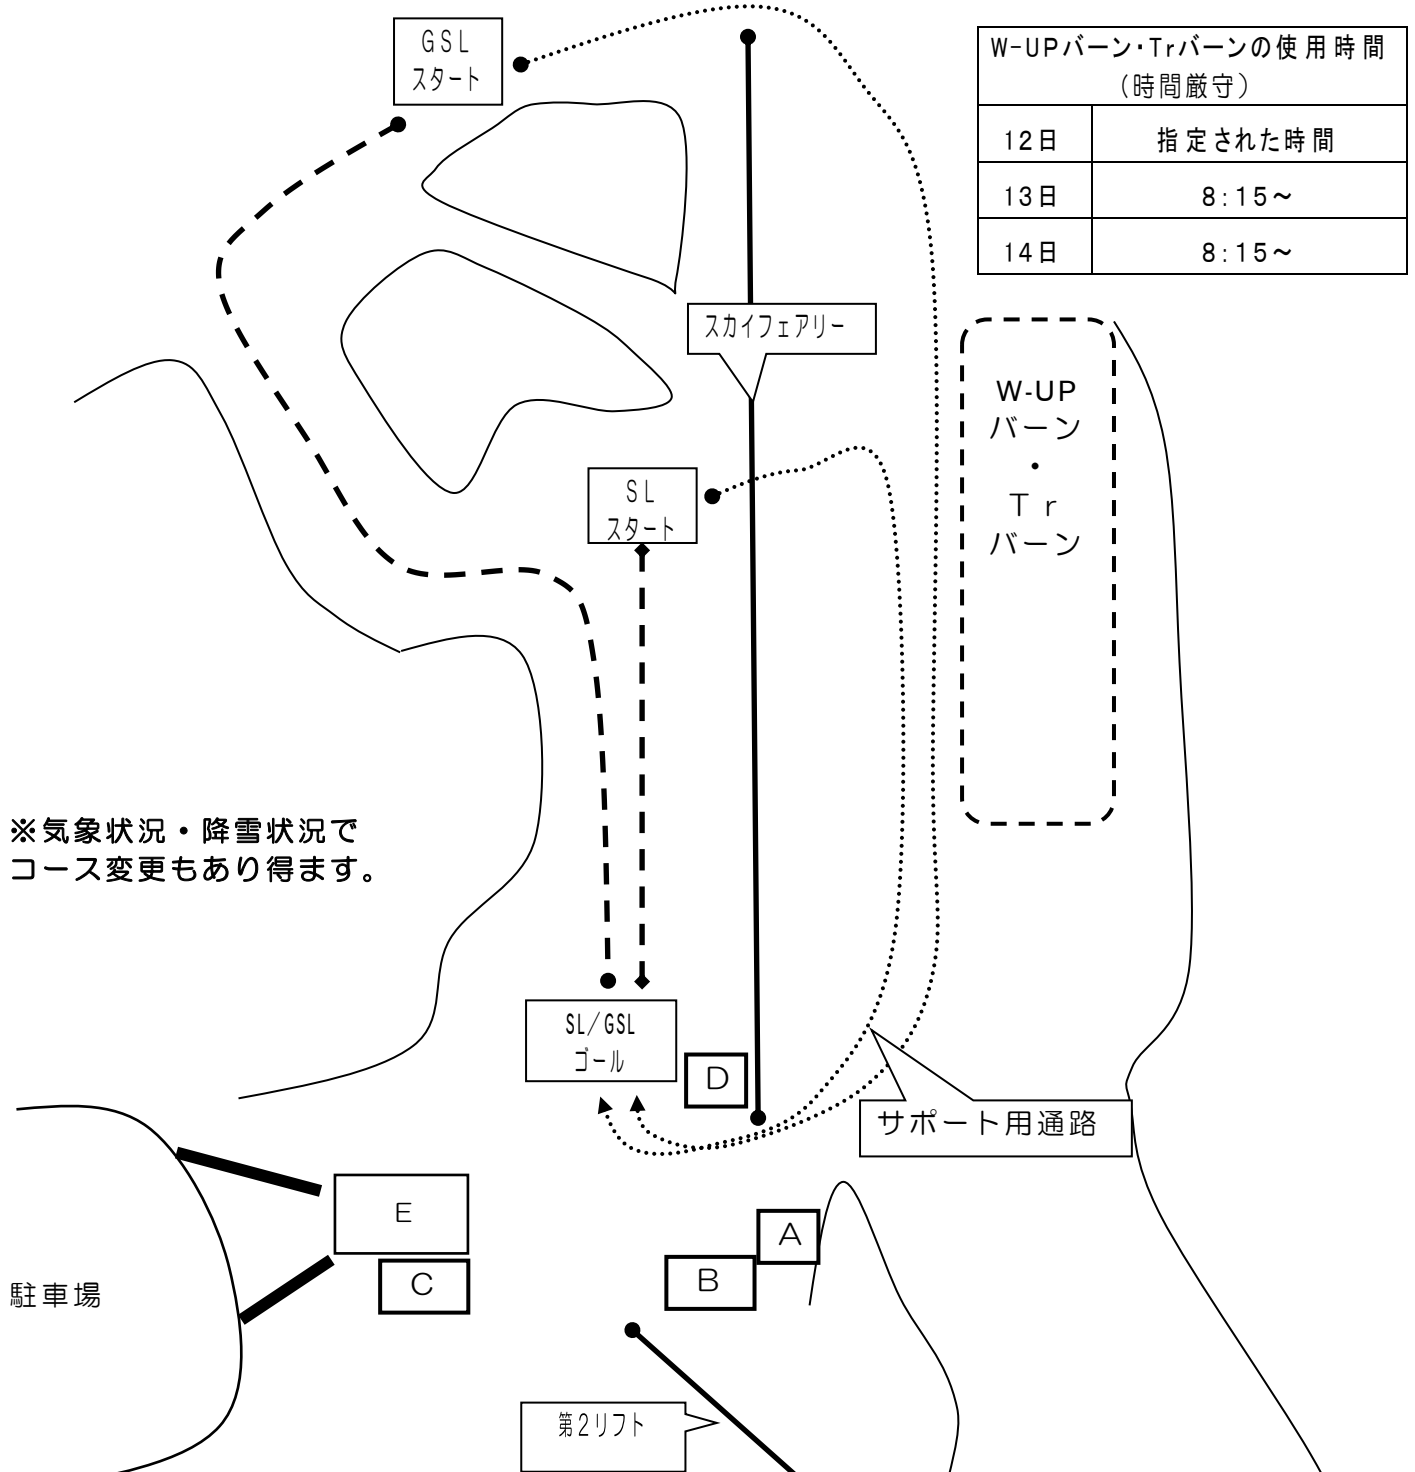

アルペン競技会場図

フェアリーランドかねやまスキー場

W-UPバーン・Trバーンの使用時間 (時間厳守)	
12日	指定された時間
13日	8:15~
14日	8:15~

※ 気象状況・降雪状況でコース変更もあり得ます。

駐車場

E	検温チェックテント
A	スキー学校
B	しらかば食堂
C	スキー場事務所 2F ティンカーベル 競技本部
D	ゴールハウス