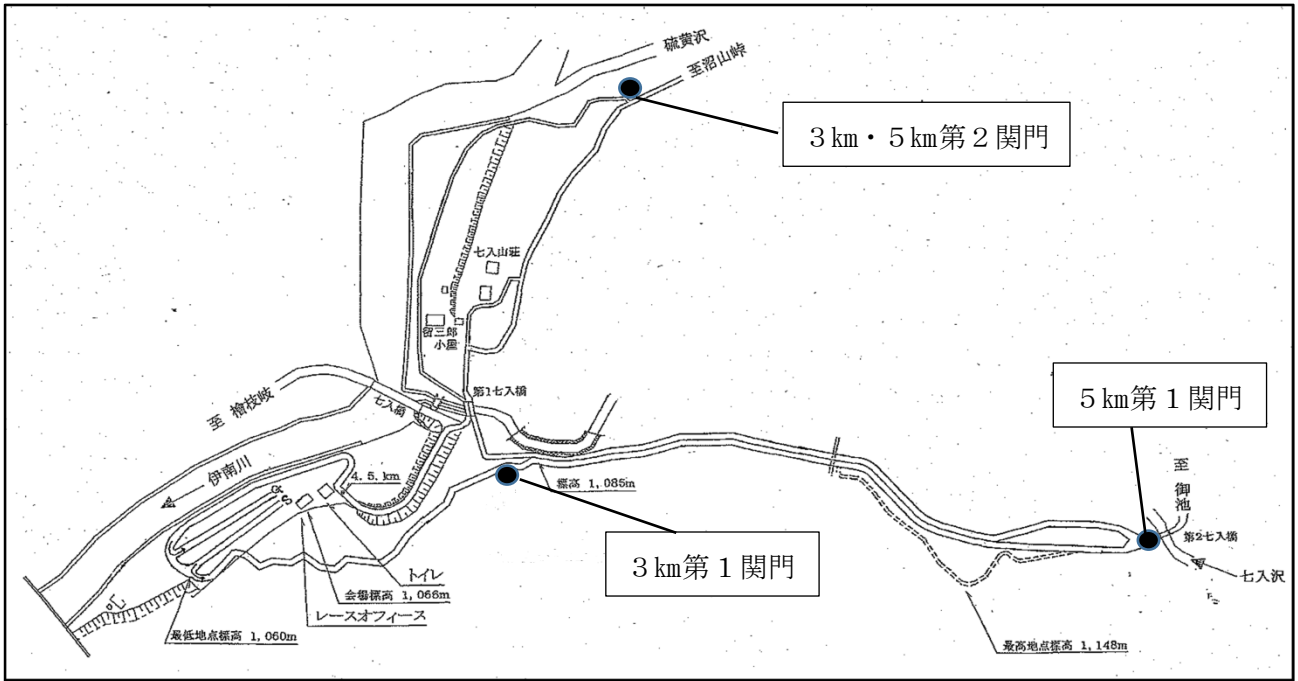

# 尾瀬檜枝岐クロスカントリースキーコース技術明細表

技術的要素	距離
コースの全長	5km
スタートフィニッシュ地点標高	1,066 m
最高地点標高	1,148 m
最低地点標高	1,060 m
標高差(HD)	88m
極限登高標高差(MM)	47 m
合計登高標高差(MT)	181 m