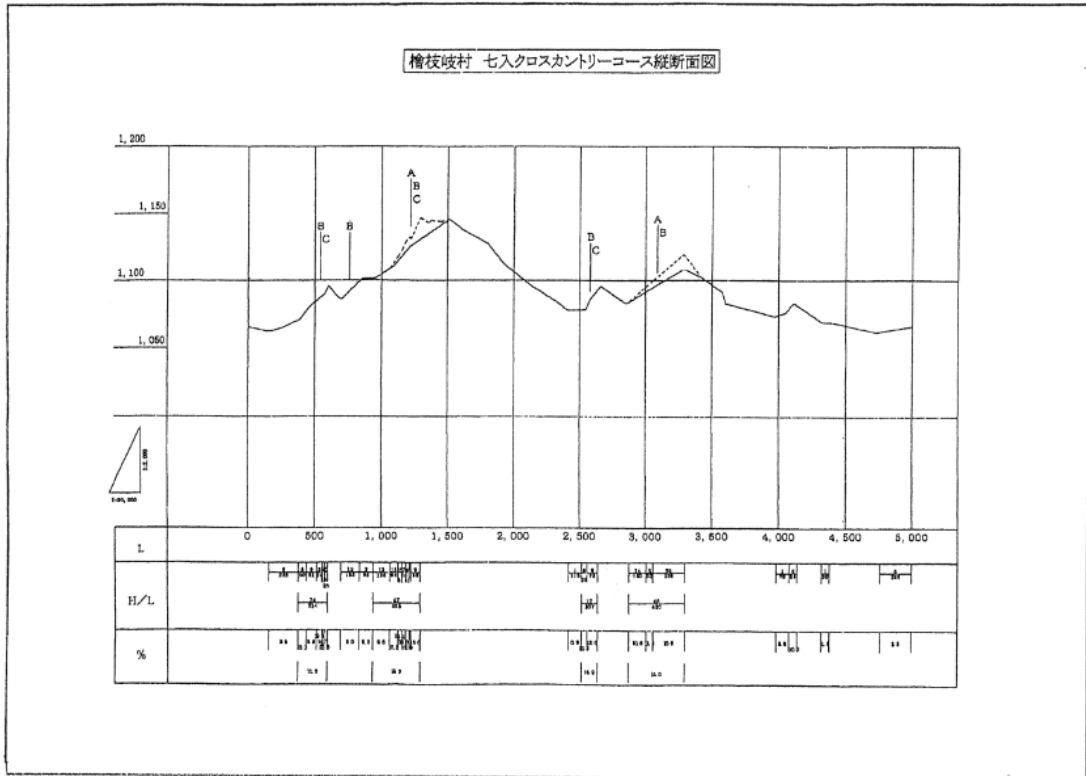

# 尾瀬檜枝岐クロスカントリースキーコース技術明細表

技術的要素	距離
コースの全長	5km
スタートフィニッシュ地点標高	1,066 m
最高地点標高	1,148 m
最低地点標高	1,060 m
標高差(HD)	88m
極限登高標高差(MM)	47 m
合計登高標高差(MT)	181 m