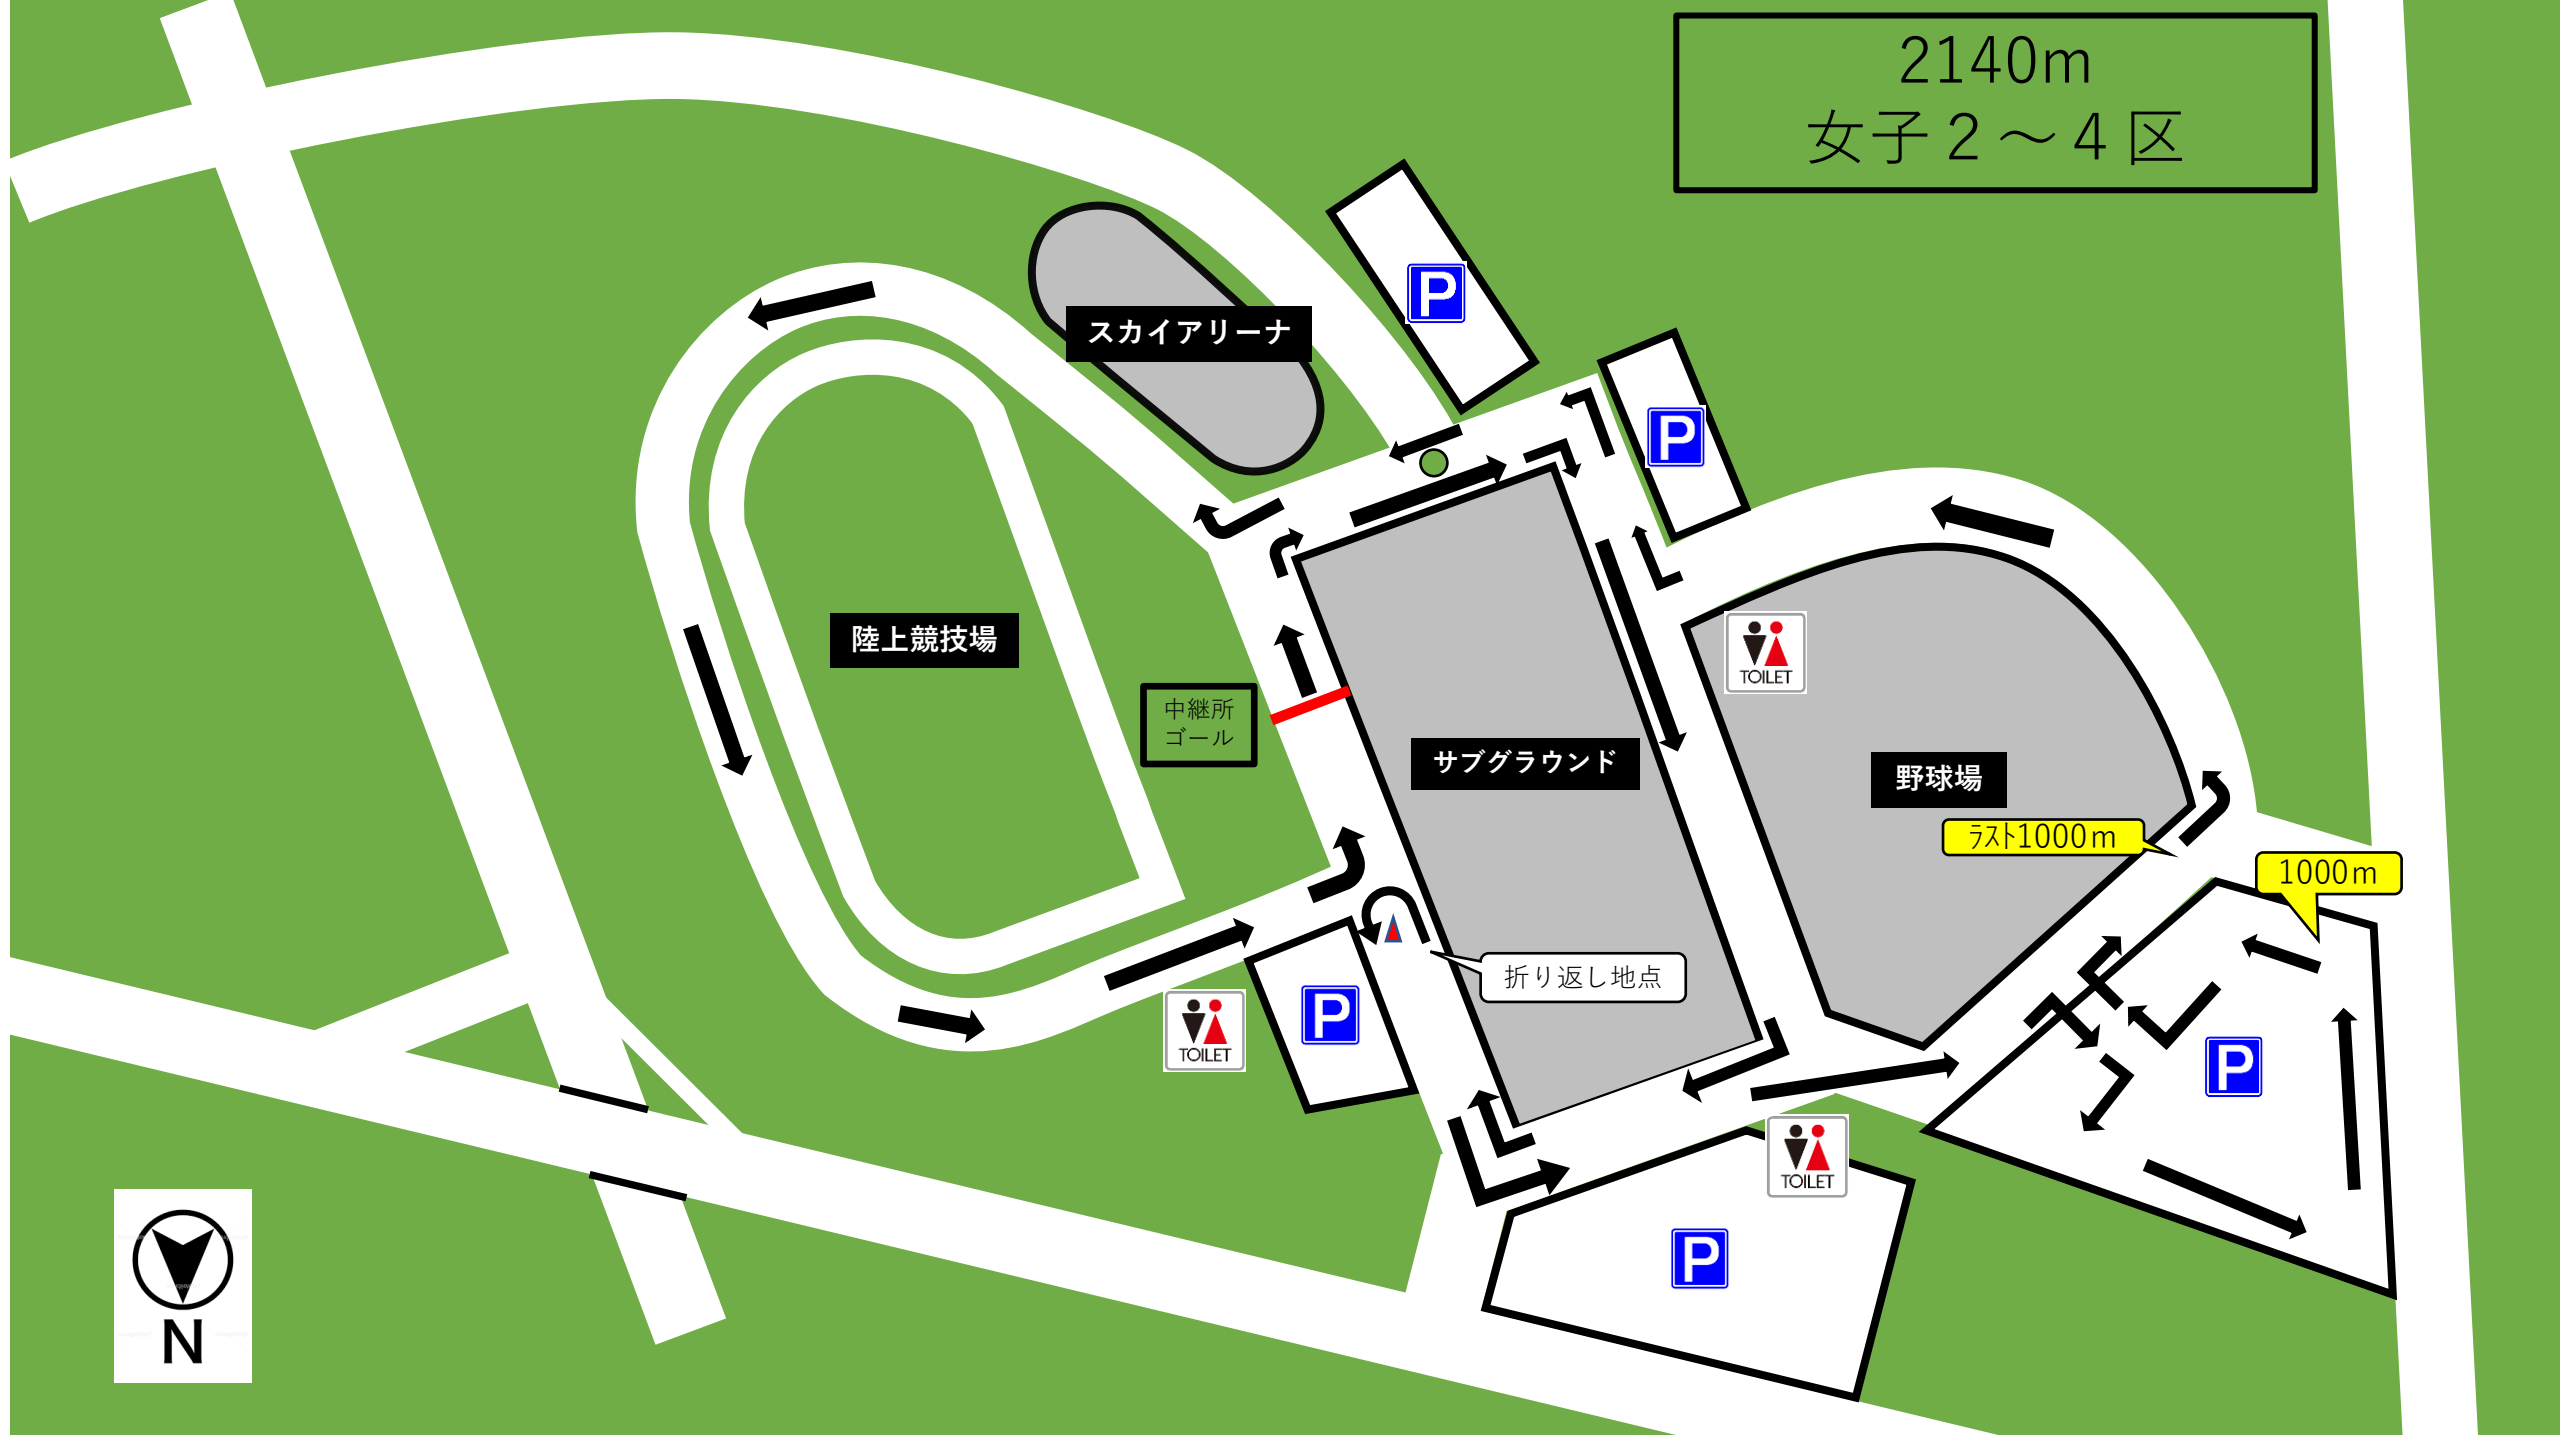

3200m
男子1区・女子1区

スタート後、競技場外周を周回（→）し、再びスタート地点を通過する。

スカイアリーナ

折り返し地点

陸上競技場

中継所
ゴール

サブグラウンド

スタート

折り返し地点

1000m

2140m
女子 2 ~ 4 区

スカイアリーナ

P

P

陸上競技場

中継所
ゴール

サブグラウンド

野球場

ラスト1000m

1000m

折り返し地点

TOILET

P

TOILET

TOILET

P

P

コース案内

至ならはスマートインター

いわき方面

国道6号線

南相馬方面