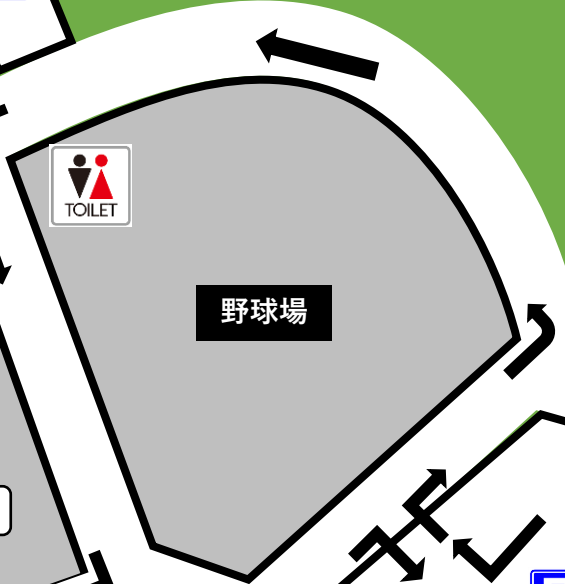

3200m
男子1区・女子1区

スタート後、競技場外周を周回（→）し、再びスタート地点を通過する。

スカイアリーナ

折り返し地点

陸上競技場

中継所
ゴール

サブグラウンド

スタート

野球場

ラスト1000m

1000m

競技場トラック外側
芝生を走行する

2900m
男子 2 ~ 6 区
女子 5 区

中継所
ゴール

ラスト1000m

競技場トラック外側
芝生を走行する

折り返し地点

1000m

2140m
女子 2 ~ 4 区

スカイアリーナ

P

P

陸上競技場

中継所
ゴール

サブグラウンド

野球場

ラスト1000m

1000m

折り返し地点

TOILET

P

TOILET