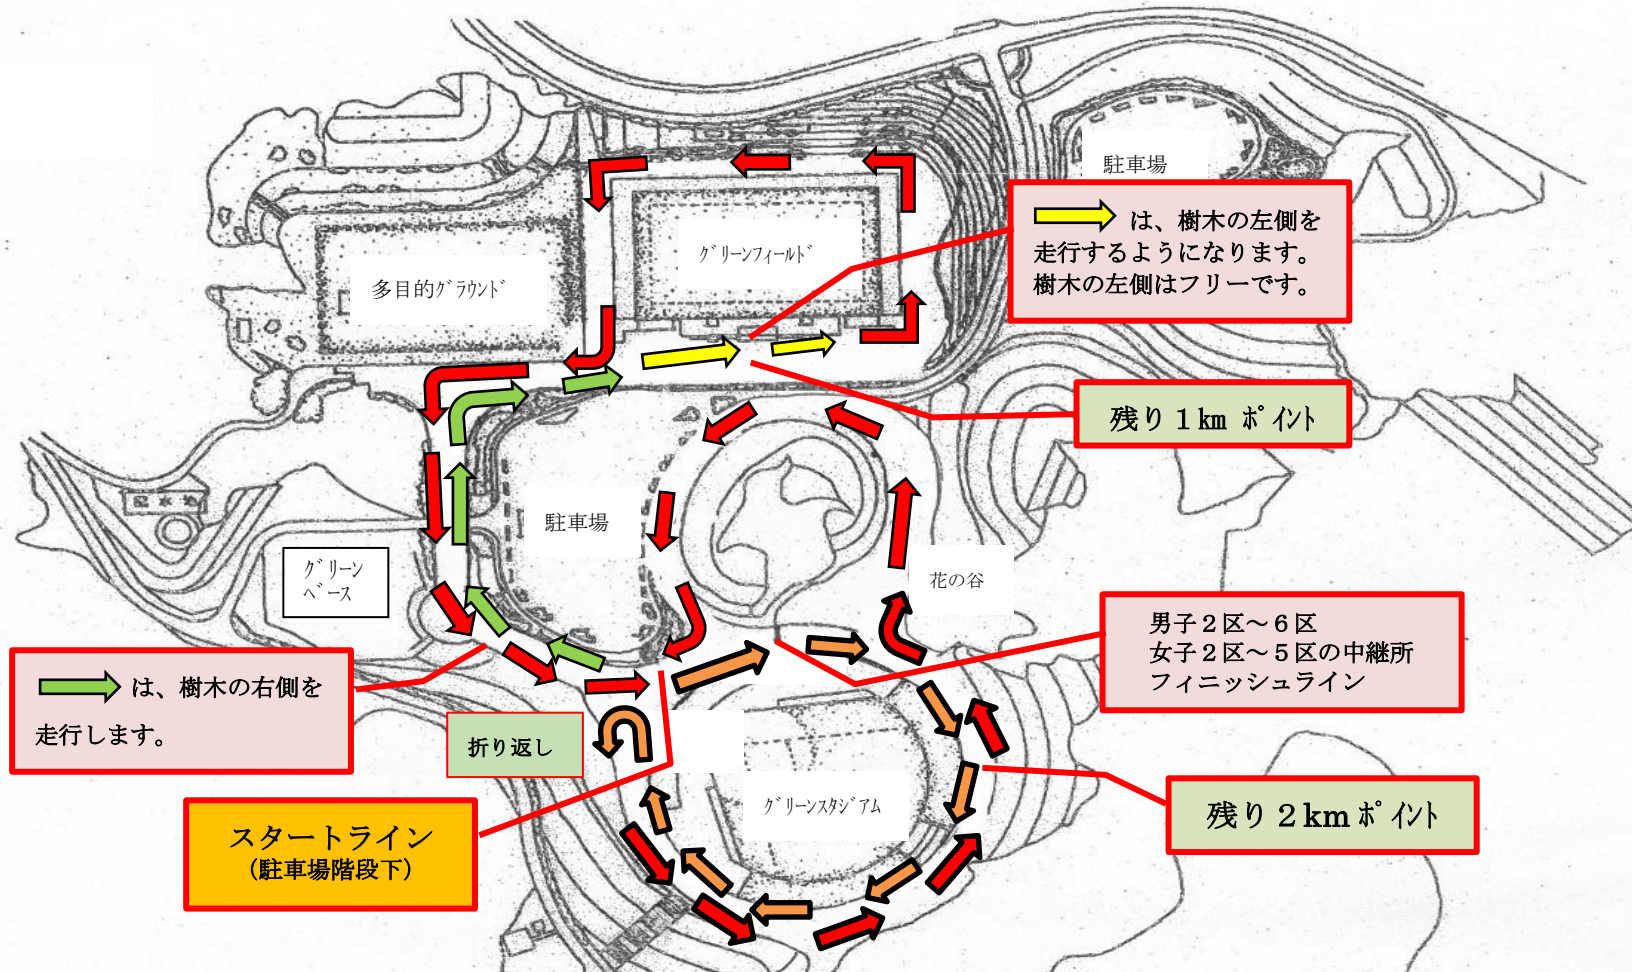

福島県中学校駅伝競走大会コース略図
 女子：2～4区 2.00 km

福島県中学校駅伝競走大会コース略図

男子：1区 3.06 km 2区～6区 3.00 km

女子：1区 3.06 km 5区 3.00 km