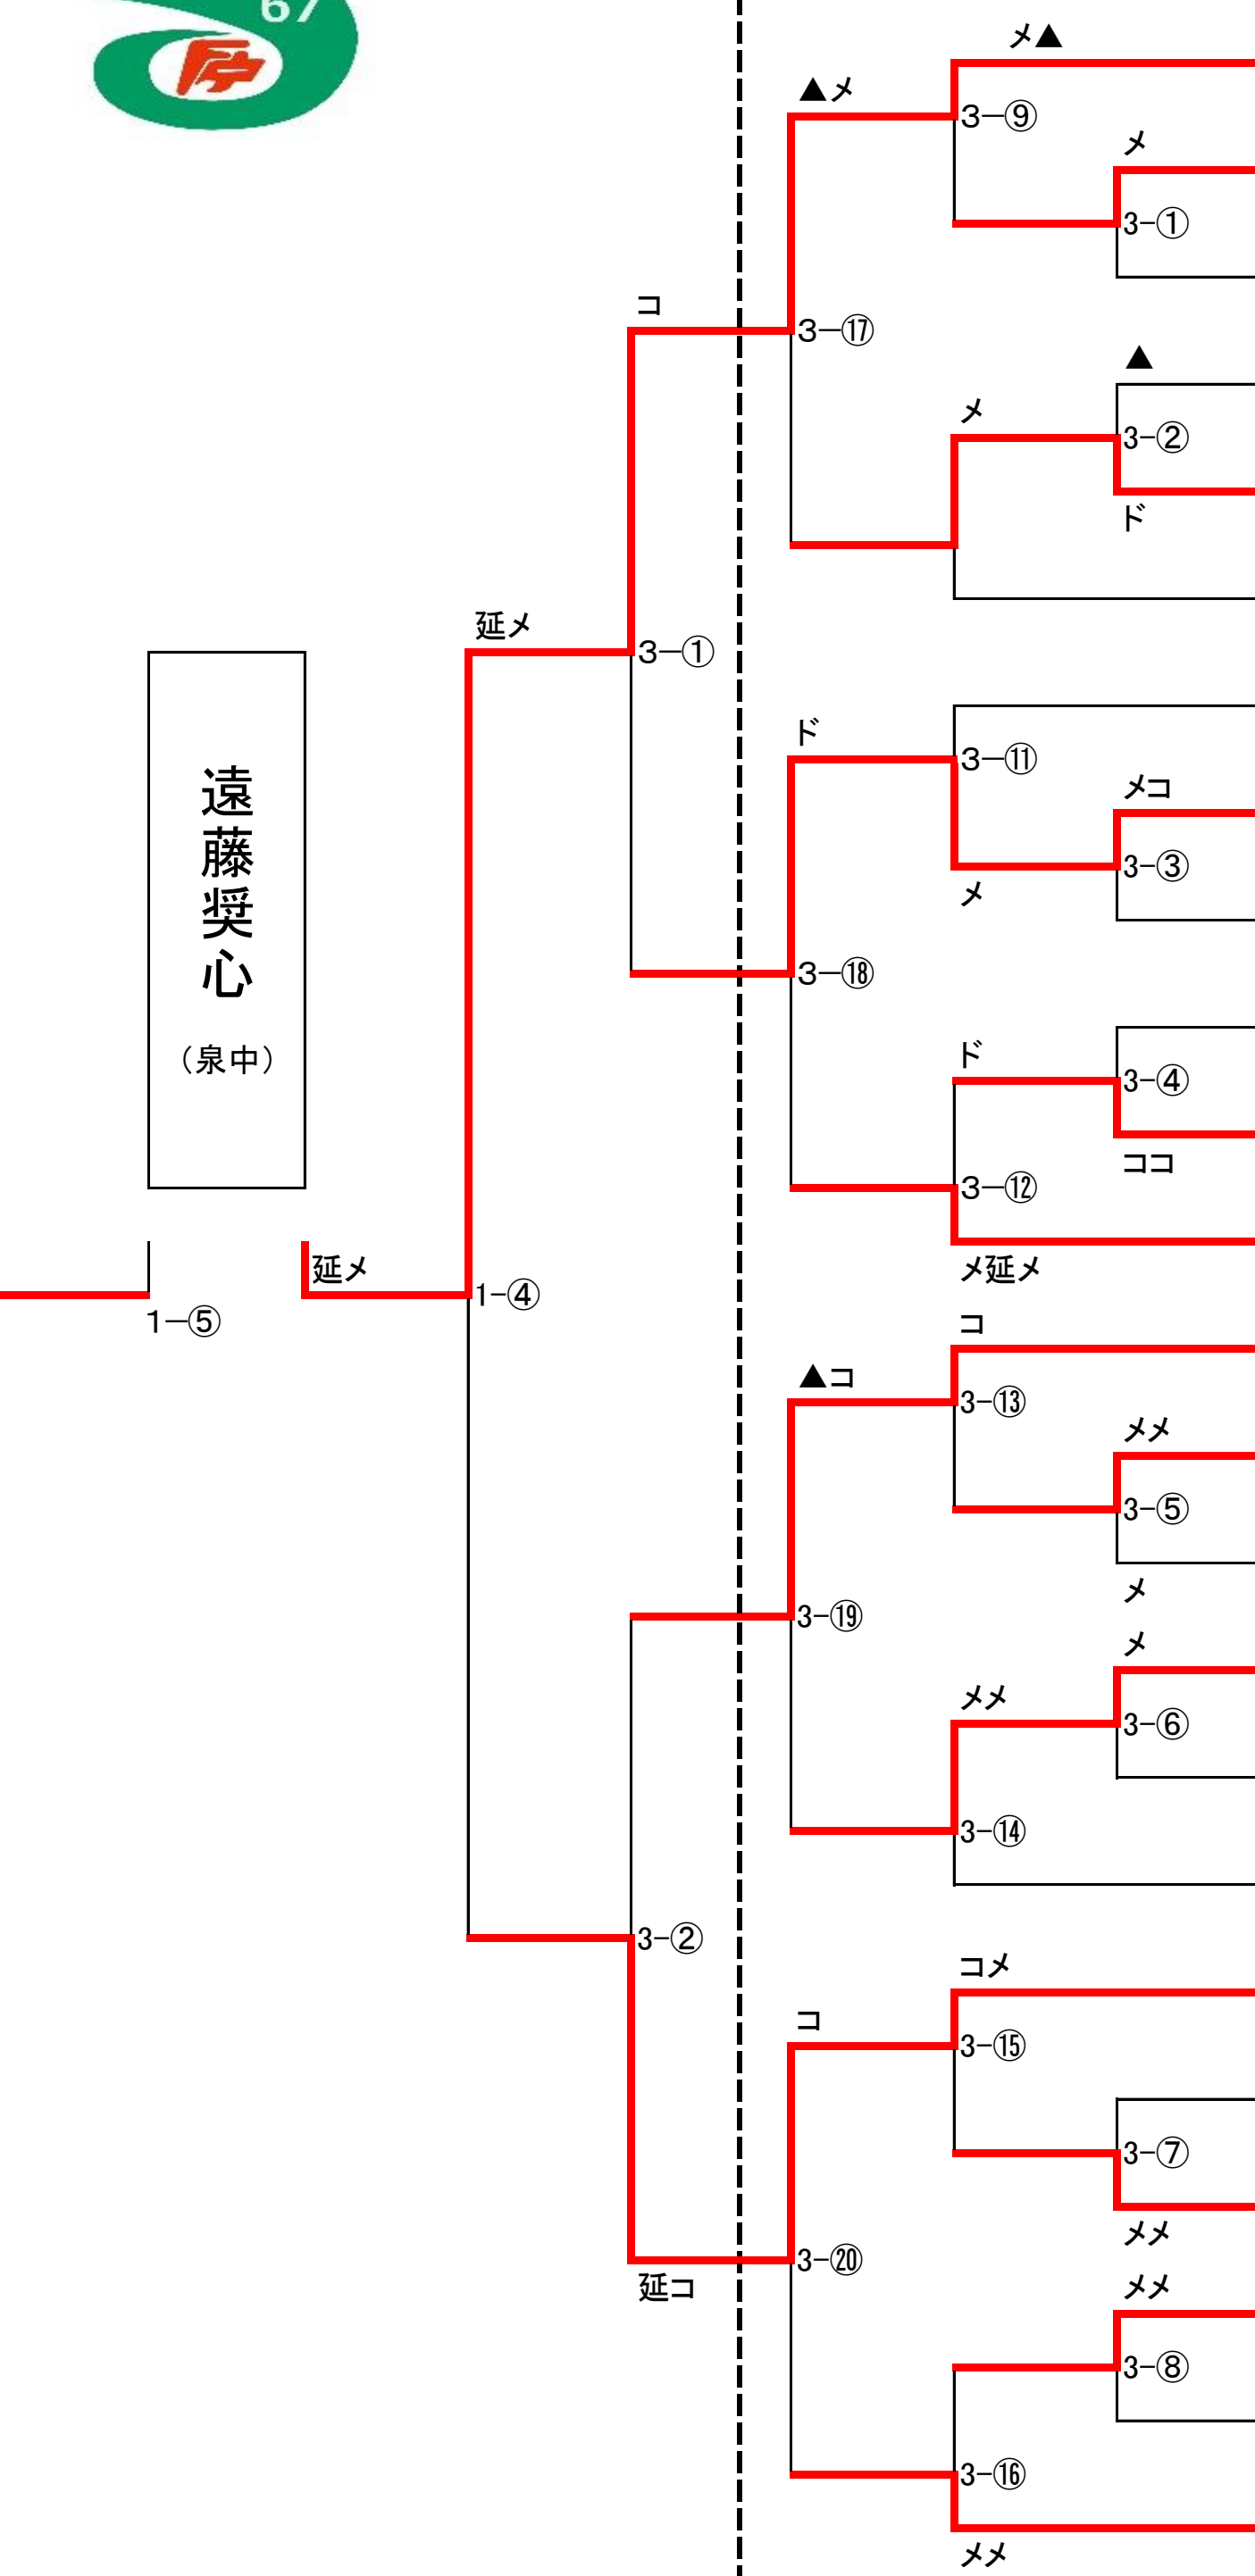

遠藤 奨心
(泉中)

2日目 1日目