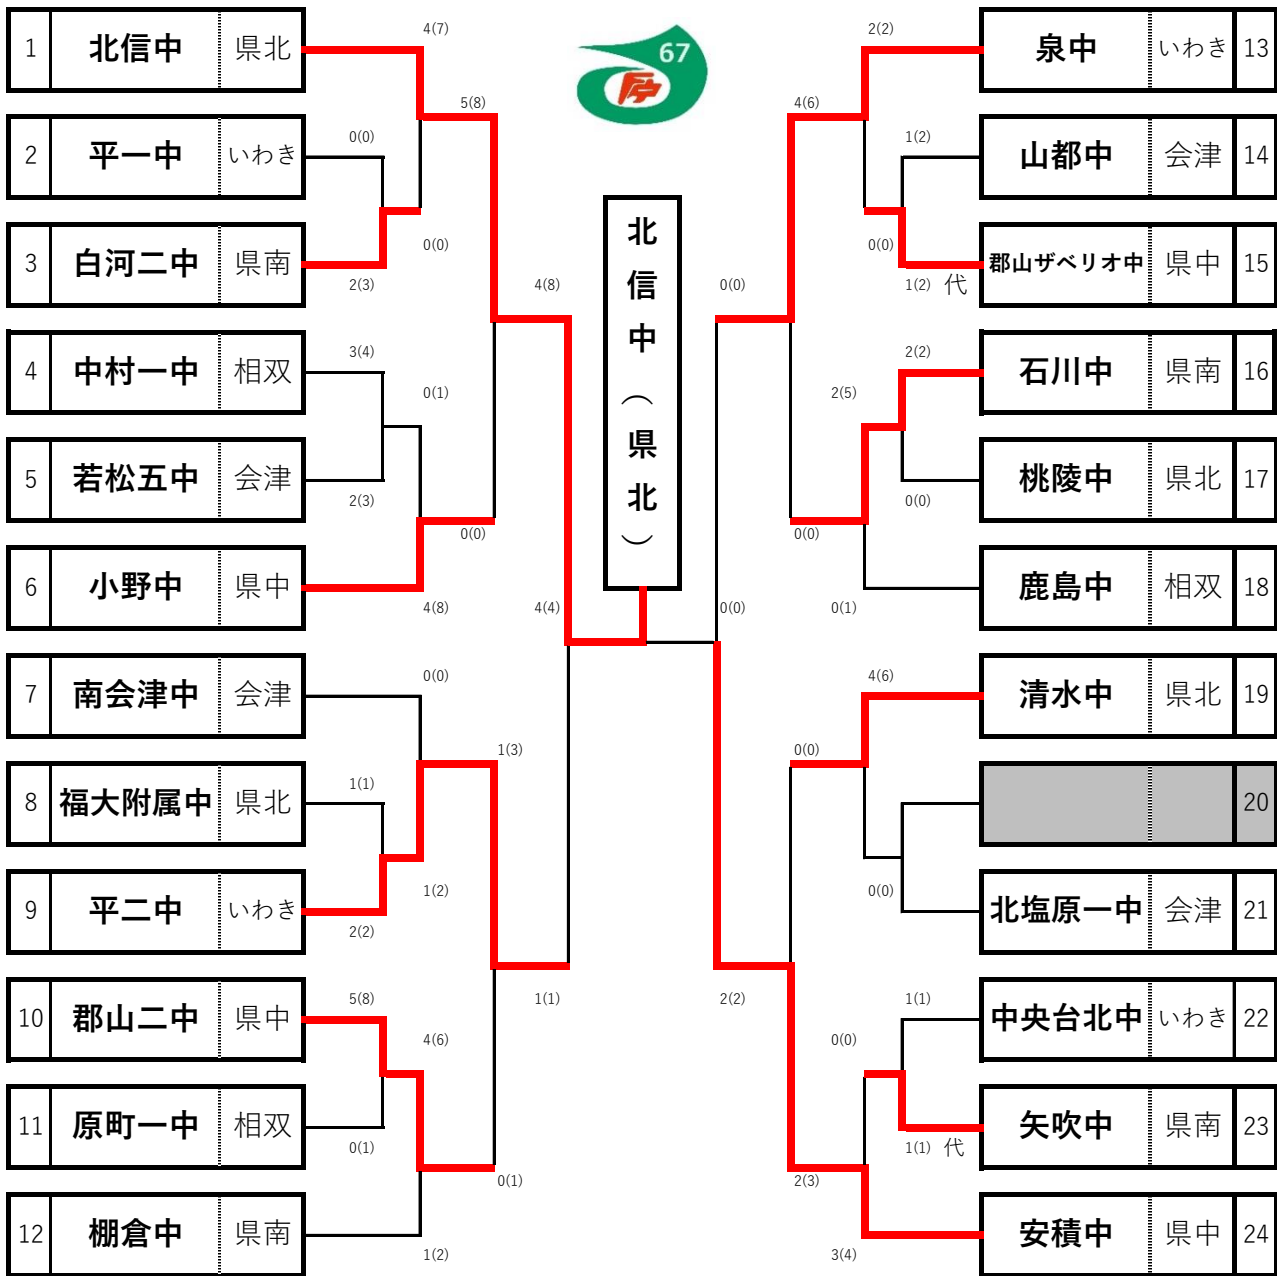

# 《男子団体組合せ》

〈準決勝〉

学校名	先鋒	次鋒	中堅	副将	大将	代表	勝(本)数
清水中	前田	吉川	本田	佐々木	齋藤		1(1)
安積	柳沼	菅野	矢吹	佐藤	鈴木		0(0)

〈準決勝〉

学校名	先鋒	次鋒	中堅	副将	大将	代表	勝(本)数
広野中	作山	松本	高木	小林	小林	小林	2(1)代
南会津中	渡部	齋藤	平野	馬場	羽染	羽染	2(1)

〈決勝〉

学校名	先鋒	次鋒	中堅	副将	大将	代表	勝(本)数
清水中	前田	吉川	本田	佐々木	齋藤		2(4)
広野中	作山	松本	高木	小林	小林		0(2)

1位  
清水中 (県北)

2位  
広野中 (相双)

3位  
安積中 (県中)

3位  
南会津中 (会津)

# 《女子団体組合せ》

〈準決勝〉

学校名	先鋒	次鋒	中堅	副将	大将	代表	勝(本)数
北信中	岩橋	齋藤	武田	赤井	原田		4(8)
	コ	×		×	×	コ	
平二中			×				1(1)
	徳田	渡邊	鈴木	岡田	木村		

〈準決勝〉

学校名	先鋒	次鋒	中堅	副将	大将	代表	勝(本)数
泉中	萩谷	江尻	坂本	矢田貝	下山田		0(0)
	×	×			×		
安積中			ド	×			2(2)
	桑名	鈴木	滝田	山田	加藤		