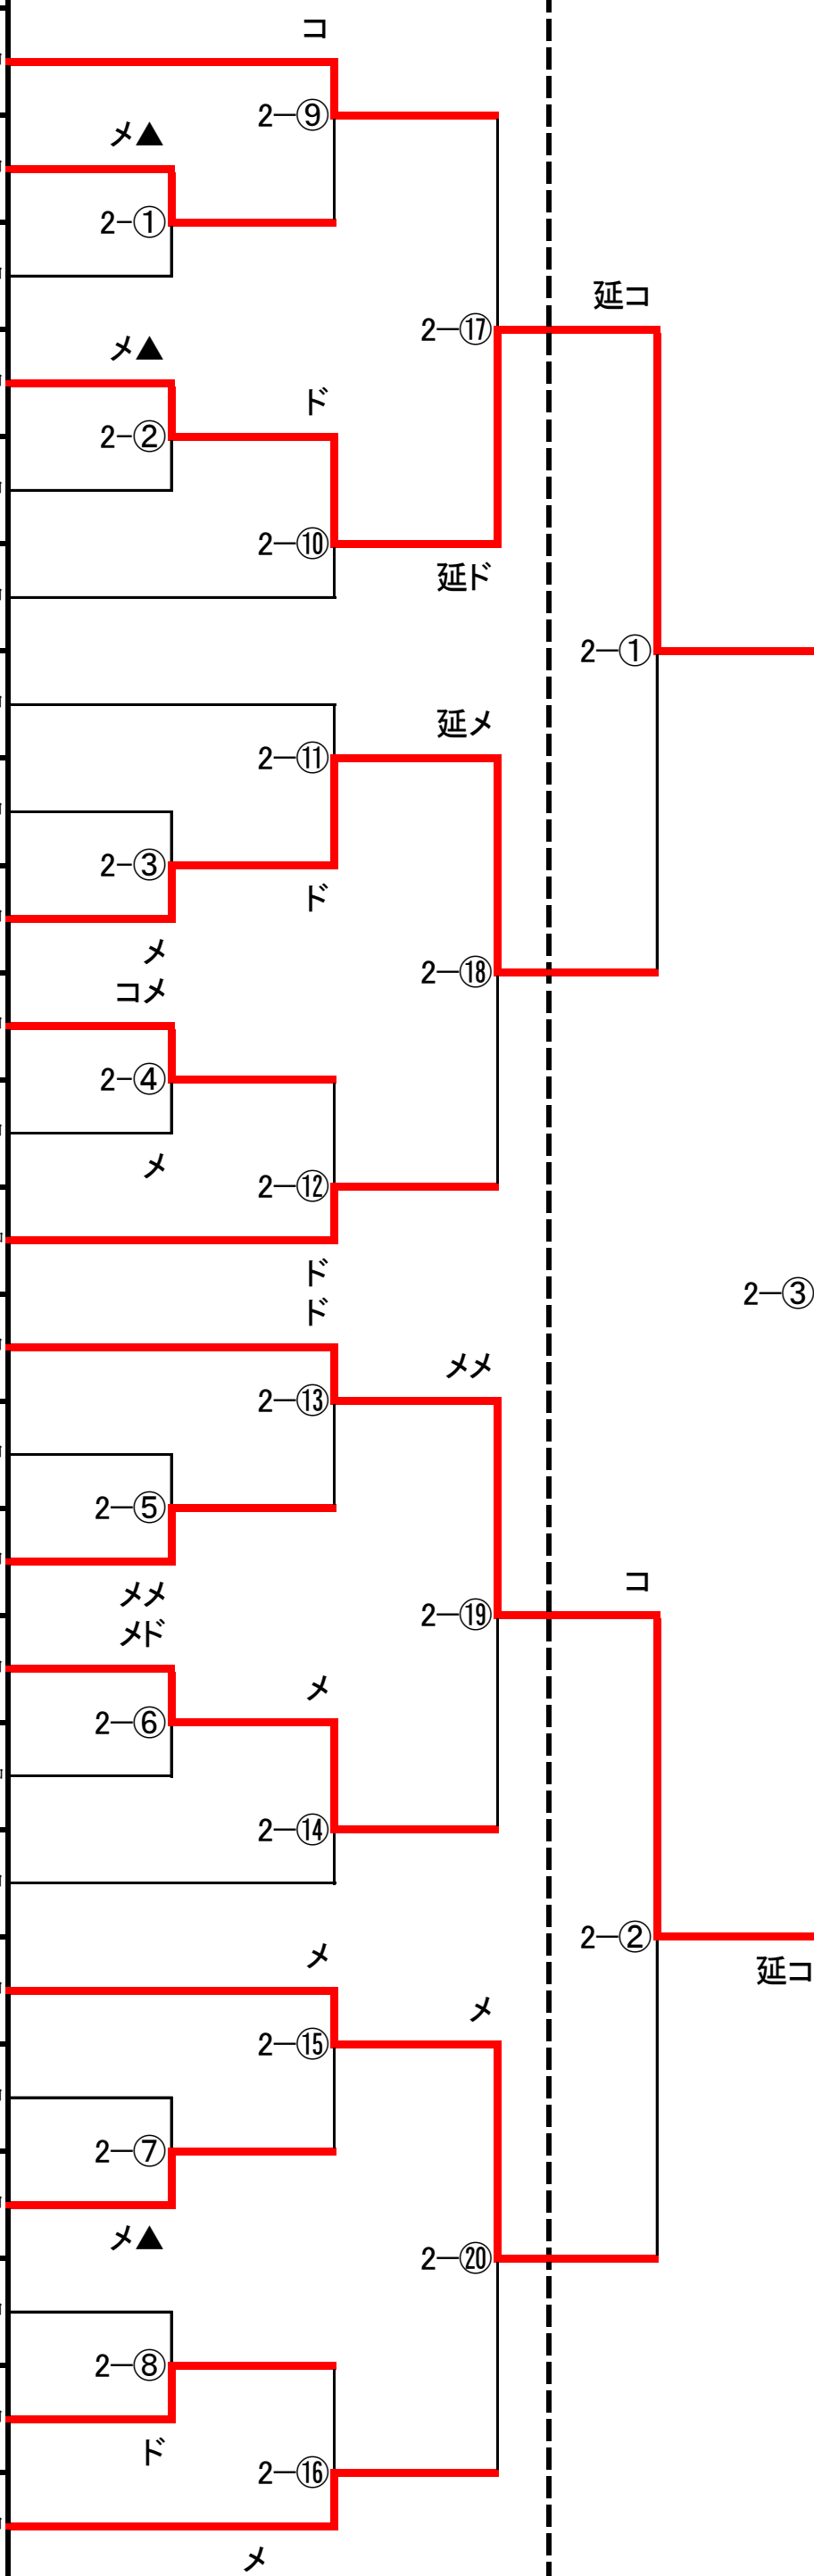

【女子個人戦】

No.	氏名	学年	学校名
1	佐藤 杏南	3	原町一中
2	森谷 莉子	3	船引中
3	増子 愛華	3	白河中央中
4	渡辺 晴子	3	大鳥中
5	高橋 由奈	3	山都中
6	千葉 りん	2	藤間中
7	別府 さくら	3	明健中
8	原 妃花	3	鹿島中
9	齋藤 きずな	2	北信中
10	菊池 琴葉	3	白河二中
11	神谷 朋絵	2	平一中
12	三留 里桜	2	会津ザベリオ中
13	原田 志歩	3	北信中
14	菊池 唯杏	2	棚倉中
15	後藤 彩来	3	高郷中
16	和田 陽菜	3	磐崎中
17	石田 あおば	3	郡山ザベリオ中
18	岩橋 紗也	3	原町一中
19	大原 いのり	3	郡山七中
20	武藤 明莉	2	大玉中
21	大岩 結莉乃	2	平一中
22	鎌田 千聖	2	鹿島中
23	渡部 あさひ	1	只見中
24	小豆畑 心美	3	石川中

1日目 | 2日目