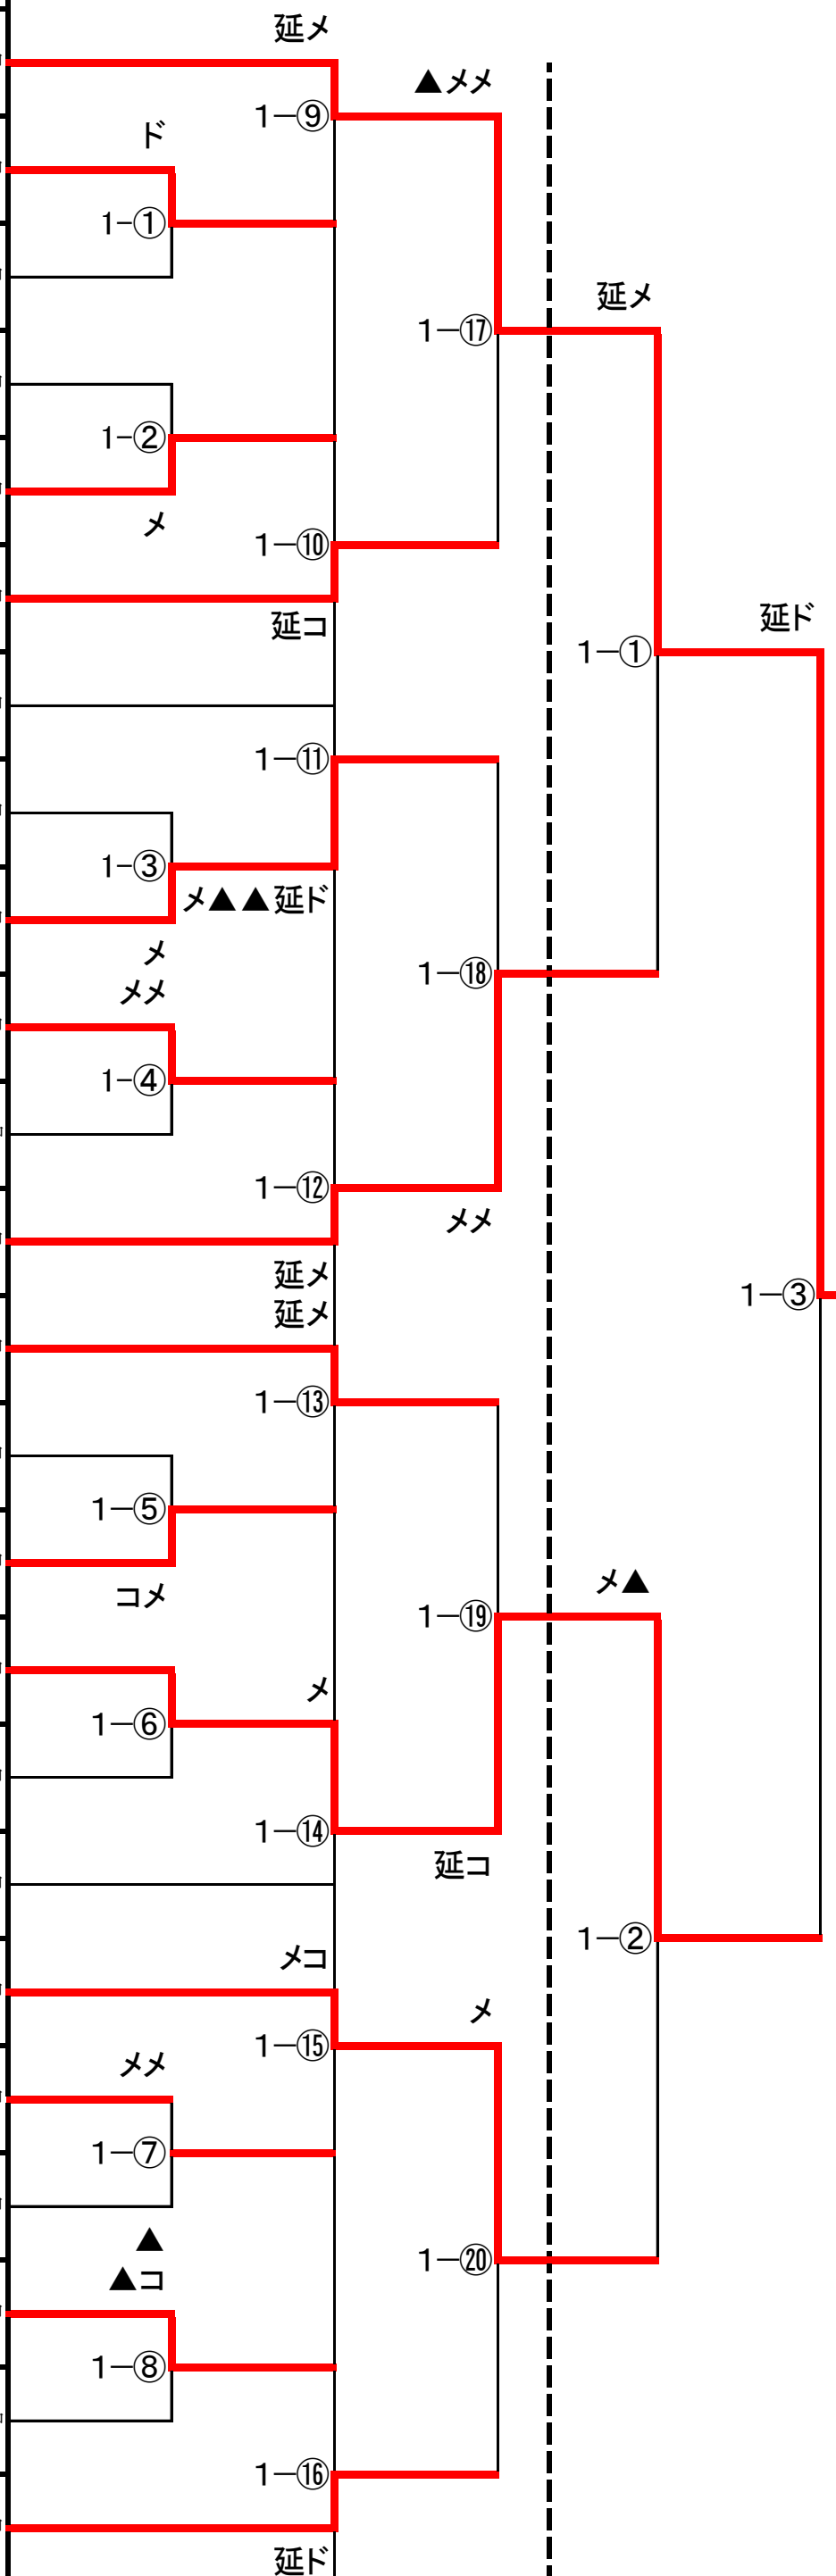

【男子個人戦】

No.	氏名	学年	学校名
1	齋藤 正真	3	清水中
2	佐藤 謙心	2	泉中
3	森 優真	3	鹿島中
4	下重 慶治朗	3	白河二中
5	鈴木 健太	3	会津学鳳中
6	岩崎 正真	2	郡山三中
7	鬼山 侑大	3	泉中
8	本多 治季	3	渡利中
9	小林 琉生	2	表郷中
10	高木 大輝	3	広野中
11	近藤 大志	1	郡山ザベリオ中
12	羽染 幹太	3	南会津中
13	金沢 晟弥	3	棚倉中
14	高木 雄翔	1	広野中
15	齋藤 康輝	3	南会津中
16	鈴木 煌人	3	安積中
17	江尻 開晴	3	泉中
18	斎藤 誉桜	3	渡利中
19	小松 陽向	3	内郷一中
20	矢内 健次朗	2	古殿中
21	竹内 悠人	3	郡山一中
22	前田 颯馬	2	清水中
23	森川 翔護	3	会津ザベリオ中
24	小林 大翔	3	広野中

1日目 2日目