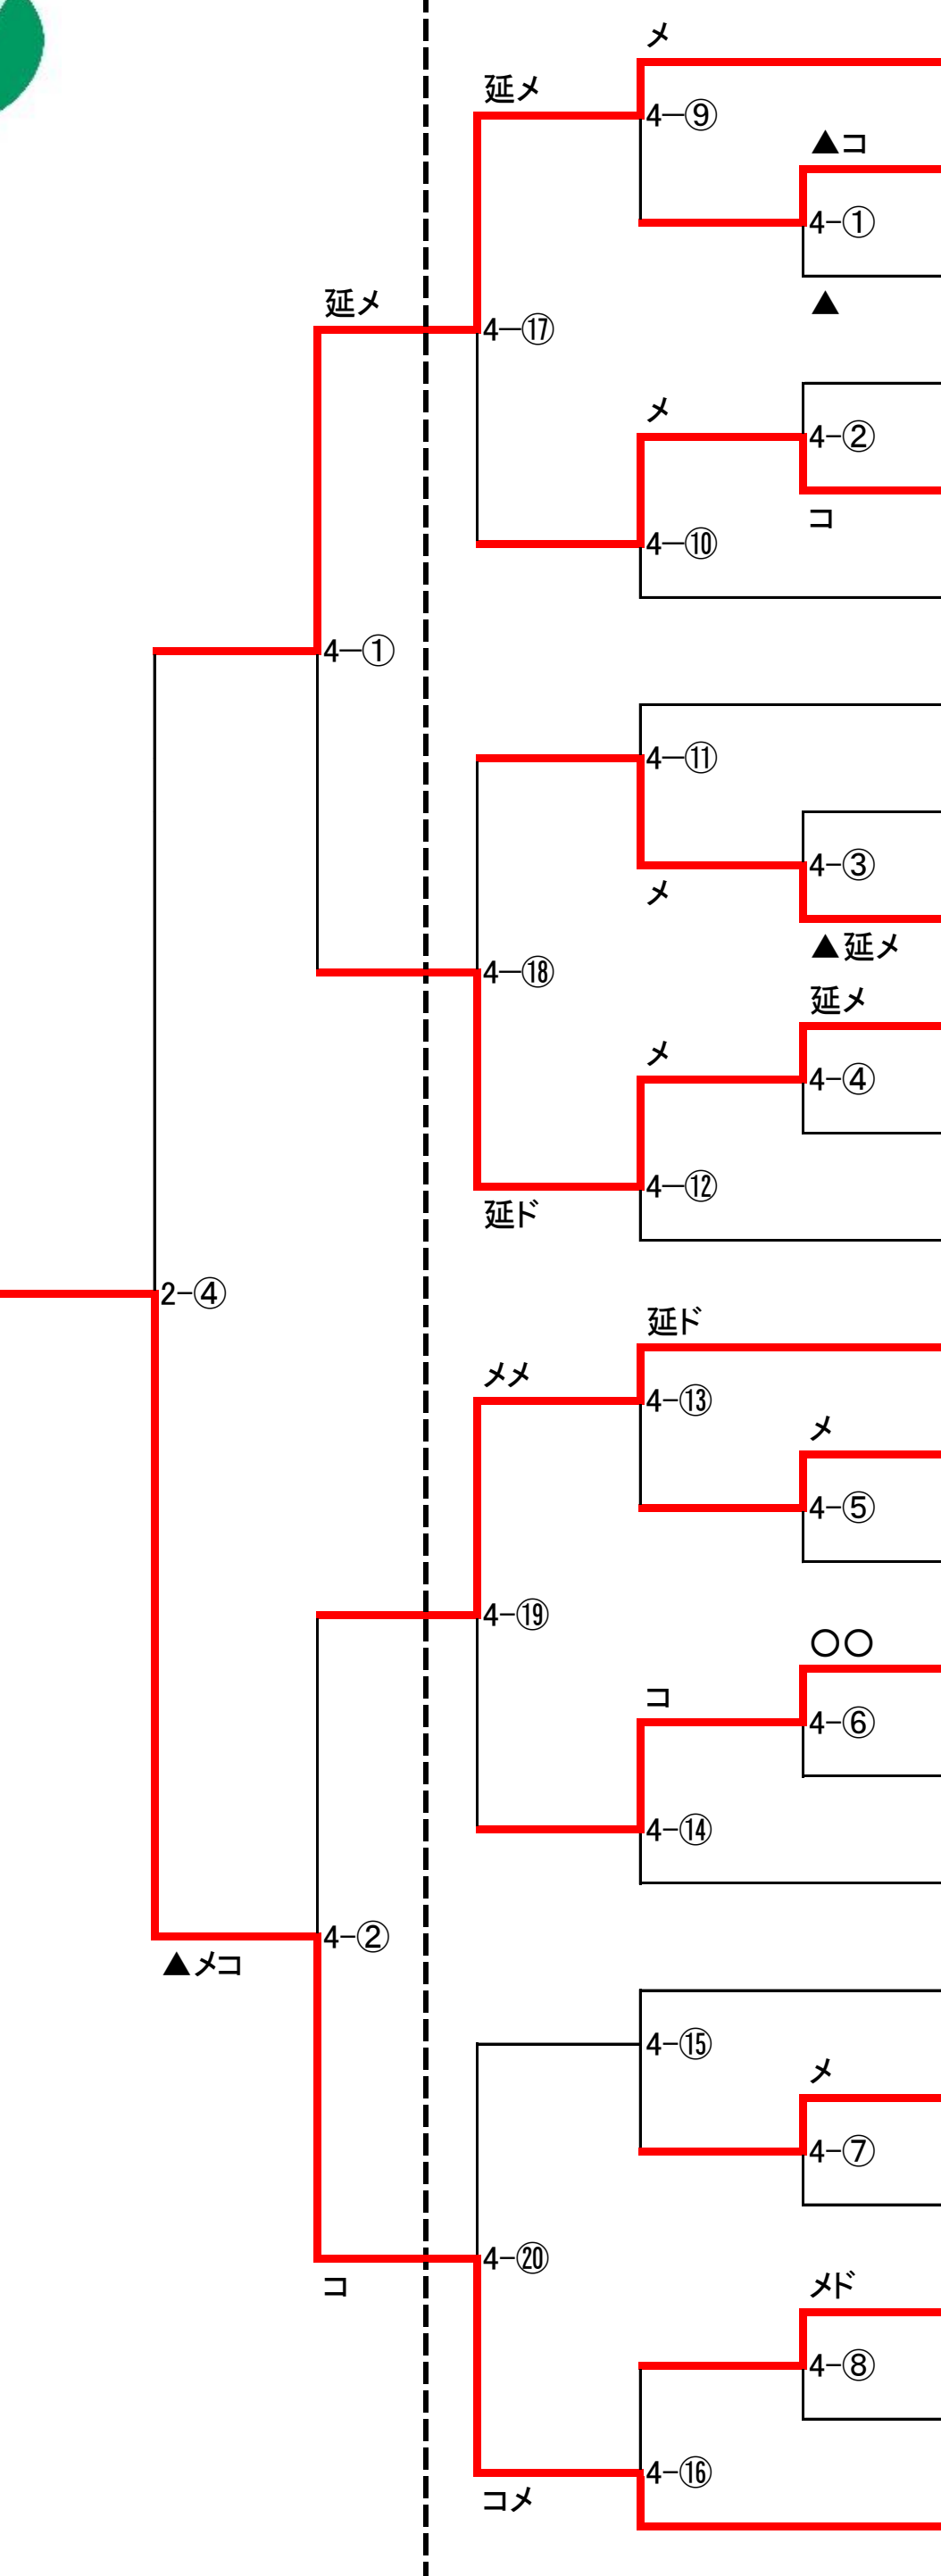

原田志歩
(北信中)

2日目 | 1日目