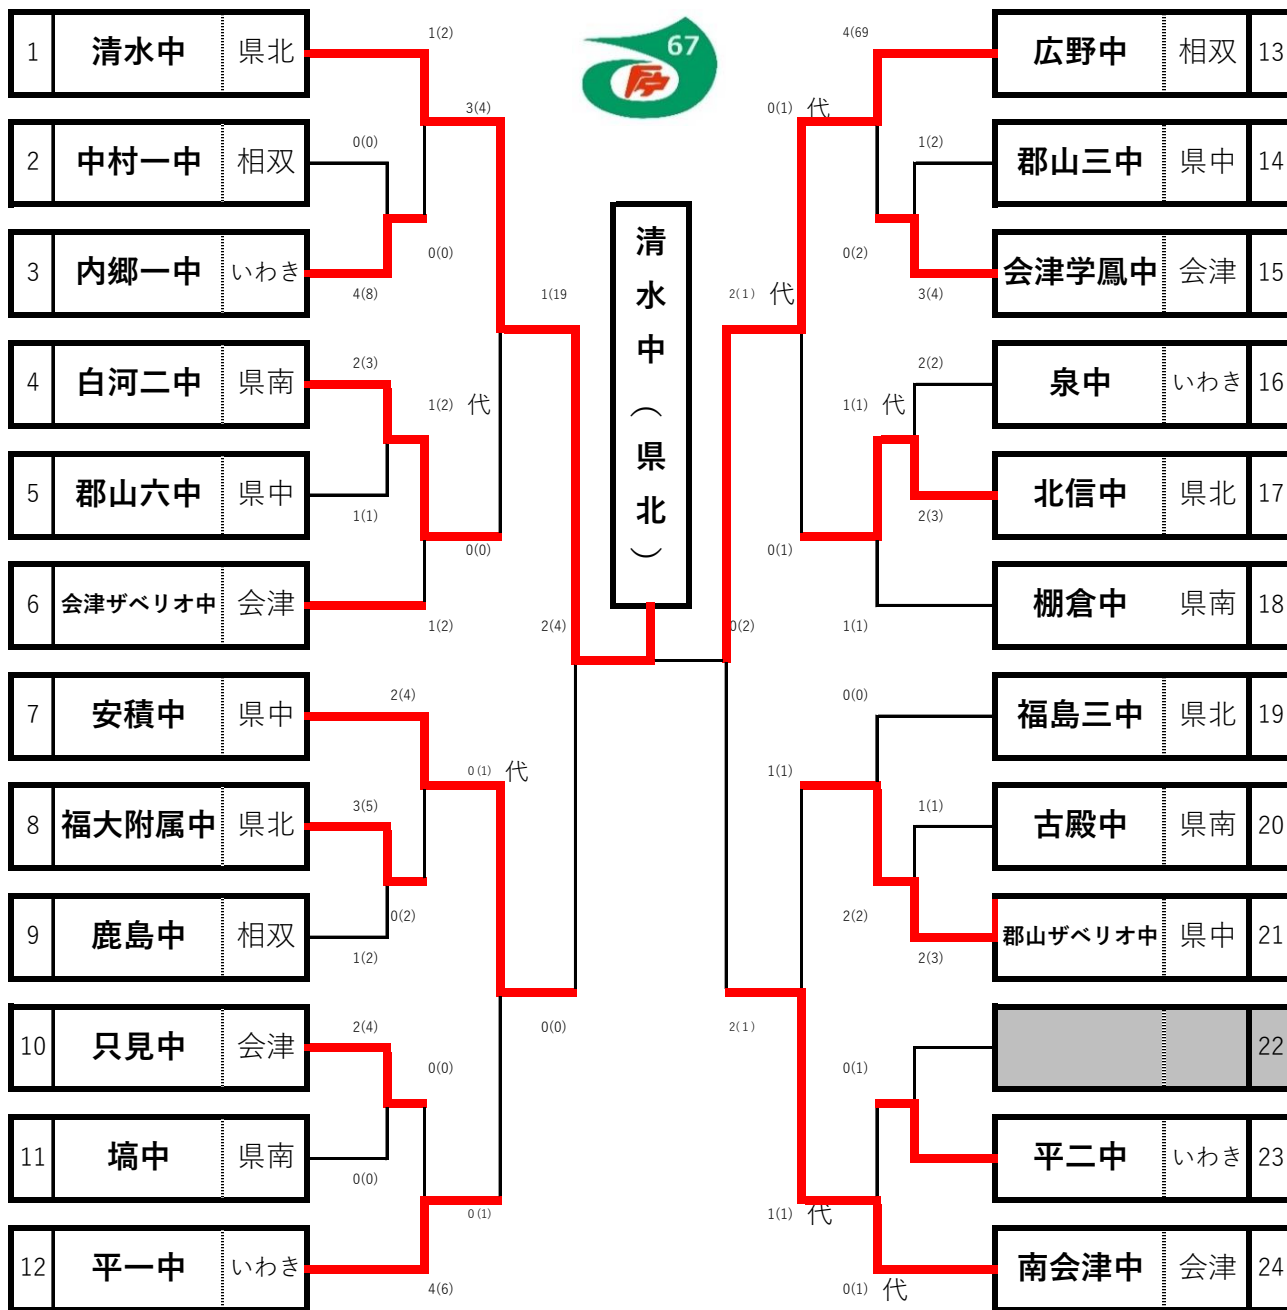

# 《男子団体組合せ》

〈準決勝〉

学校名	先鋒	次鋒	中堅	副将	大将	代表	勝(本)数
清水中	前田	吉川	本田	佐々木	齋藤		1(1)
安積	柳沼	菅野	矢吹	佐藤	鈴木		0(0)

〈準決勝〉

学校名	先鋒	次鋒	中堅	副将	大将	代表	勝(本)数
広野中	作山	松本	高木	小林	小林	小林	2(1)代
南会津中	渡部	齋藤	平野	馬場	羽染	羽染	2(1)

〈決勝〉

学校名	先鋒	次鋒	中堅	副将	大将	代表	勝(本)数
清水中	前田	吉川	本田	佐々木	齋藤		2(4)
広野中	作山	松本	高木	小林	小林		0(2)

1位  
清水中 (県北)

2位  
広野中 (相双)

3位  
安積中 (県中)

3位  
南会津中 (会津)

# 《女子団体組合せ》

〈準決勝〉

学校名	先鋒	次鋒	中堅	副将	大将	代表	勝(本)数
北信中	岩橋	齋藤	武田	赤井	原田		4(8)
	コ	×		×	×	コ	
平二中			×				1(1)
	徳田	渡邊	鈴木	岡田	木村		

〈準決勝〉

学校名	先鋒	次鋒	中堅	副将	大将	代表	勝(本)数
泉中	萩谷	江尻	坂本	矢田貝	下山田		0(0)
	×	×			×		
安積中			ド	×			2(2)
	桑名	鈴木	滝田	山田	加藤		