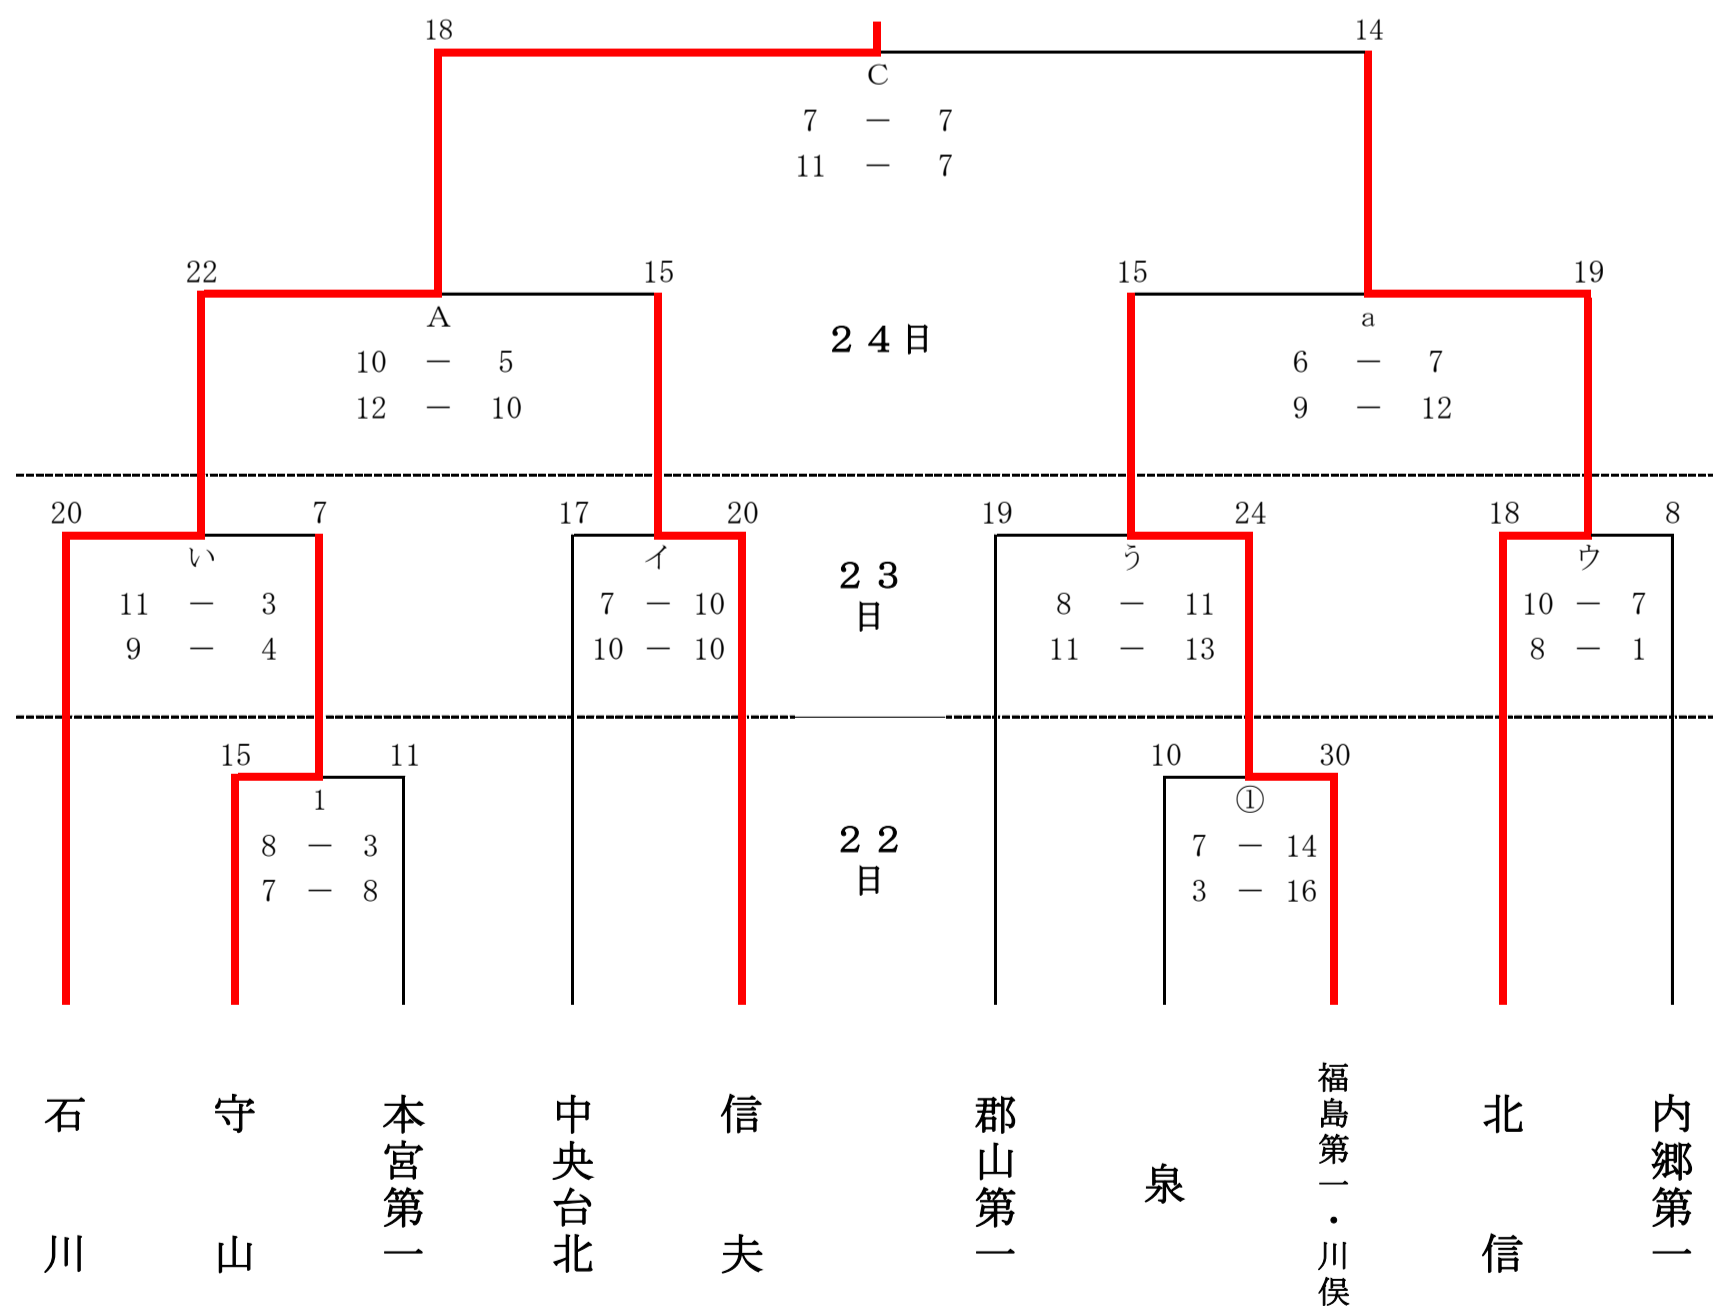

女子トーナメント

県南1 県中2 県北4 いわき1 県北2 県中1 いわき3 県北3 県北1 いわき2

優 勝 石 川 町 立 石 川 中 学 校 (2年ぶり9回目)
第 2 位 福 島 市 立 北 信 中 学 校
第 3 位 福 島 市 立 信 夫 中 学 校