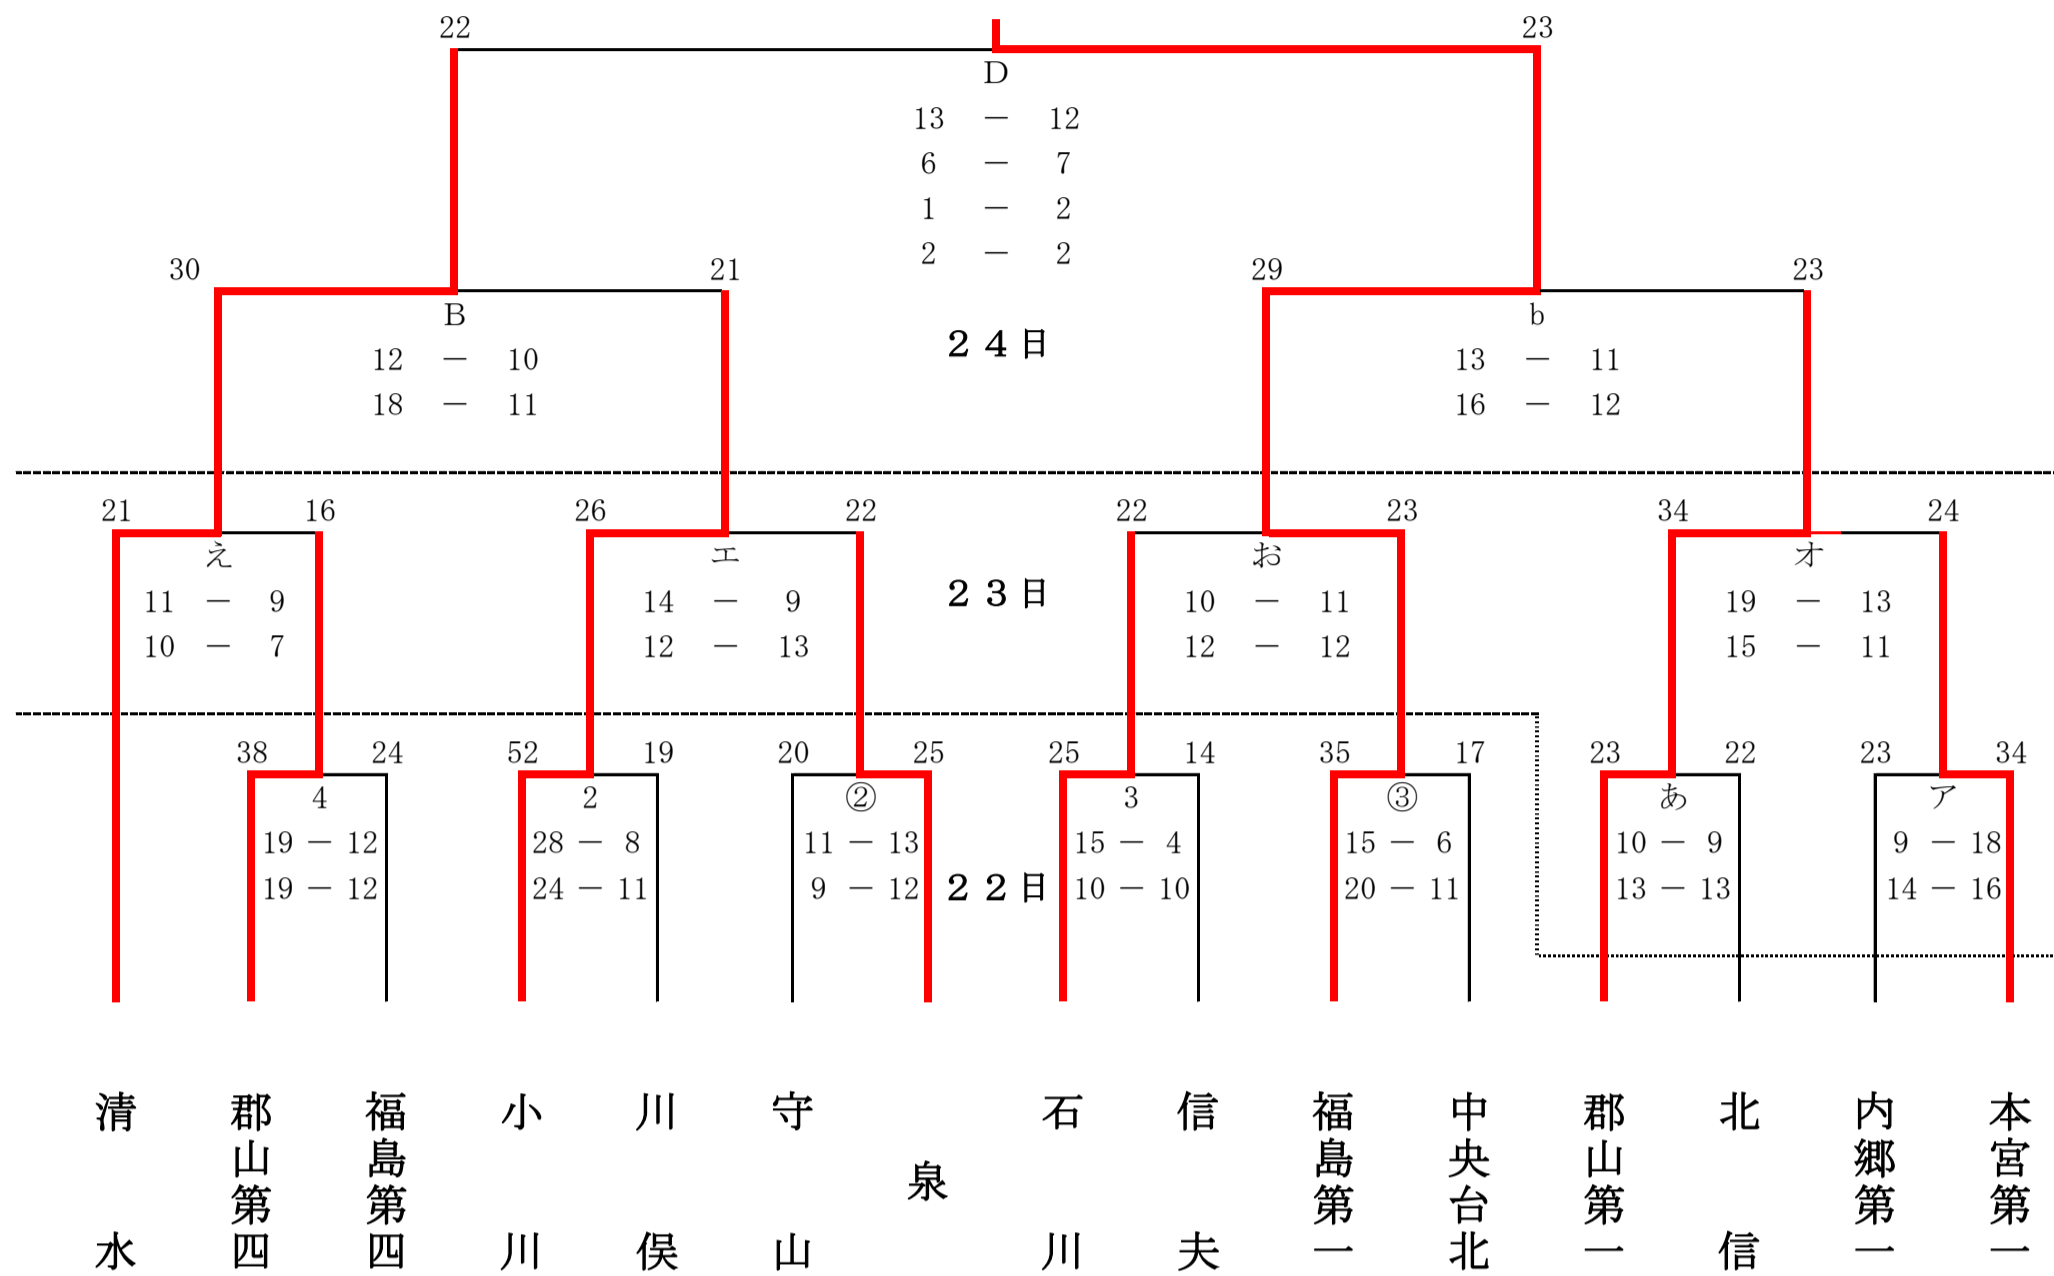

## 男子トーナメント

県北1 県中2 県北4 いわき1 県北7 県中3 いわき3 県南1 県北5 県北2 いわき4 県中1 県北6 いわき2 県北3

優 勝 福 島 市 立 福 島 第 一 中 学 校 (11年ぶり3回目)  
第 2 位 福 島 市 立 清 水 中 学 校  
第 3 位 郡 山 市 立 郡 山 第 一 中 学 校  
い わ き 市 立 小 川 中 学 校