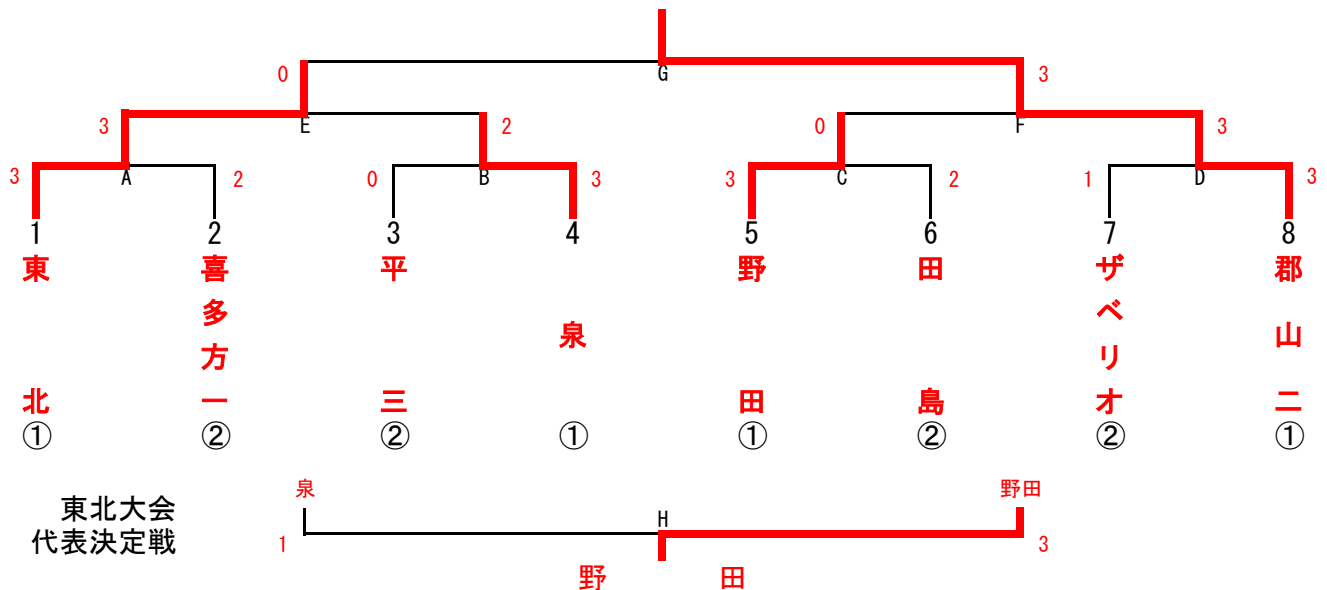

### 《Bブロック》

	郡山二 (県中1位)	蓬萊 (県北1位)	矢吹 (県南2位)	喜多方一 (会津3位)	勝-敗	試合 得点	順位
郡山二 (県中1位)		○ 3-0	○ 3-0	○ 3-1	3-0	6	1
蓬萊 (県北1位)	×		×	○ 3-2	1-2	4	3
矢吹 (県南2位)	×	○ 3-2		×	1-2	4	4
喜多方一 (会津3位)	×	×	○ 3-1		1-2	4	2

	4 (5) コート	(5) 6コート
1	郡山二 ~ 喜多方一	1 蓬萊 ~ 矢吹
2	郡山二 ~ 矢吹	2 蓬萊 ~ 喜多方一
3	郡山二 ~ 蓬萊	3 矢吹 ~ 喜多方一

### 《Cブロック》

	泉 (いわき1位)	中村一 (相双1位)	田島 (会津2位)	郡山一 (県中3位)	勝-敗	試合 得点	順位
泉 (いわき1位)		○ 3-2	○ 3-1	○ 3-0	3-0	6	1
中村一 (相双1位)	×		×	×	0-3	3	4
田島 (会津2位)	×	○ 3-2		○ 3-0	2-1	5	2
郡山一 (県中3位)	×	○ 3-1	×		1-2	4	3

	7 (8) コート	(8) 9コート
1	泉 ~ 郡山一	1 中村一 ~ 田島
2	泉 ~ 田島	2 中村一 ~ 郡山一
3	泉 ~ 中村一	3 田島 ~ 郡山一

### 《Dブロック》

	東北 (県南1位)	ザペリオ (県中2位)	向陽 (相双2位)	南会津 (会津3位)	勝-敗	試合 得点	順位
東北 (県南1位)		○ 3-2	○ 3-1	○ 3-0	3-0	6	1
ザペリオ (県中2位)	×		○ 3-0	○ 3-0	2-1	5	2
向陽 (相双2位)	×	×		×	0-3	3	4
南会津 (会津3位)	×	×	○ 3-2		1-2	4	3

	10 (11) コート	(11) 12コート
1	東北 ~ 南会津	1 ザペリオ ~ 向陽
2	東北 ~ 向陽	2 ザペリオ ~ 南会津
3	東北 ~ ザペリオ	3 向陽 ~ 南会津

## 第2ステージ [決勝トーナメント]