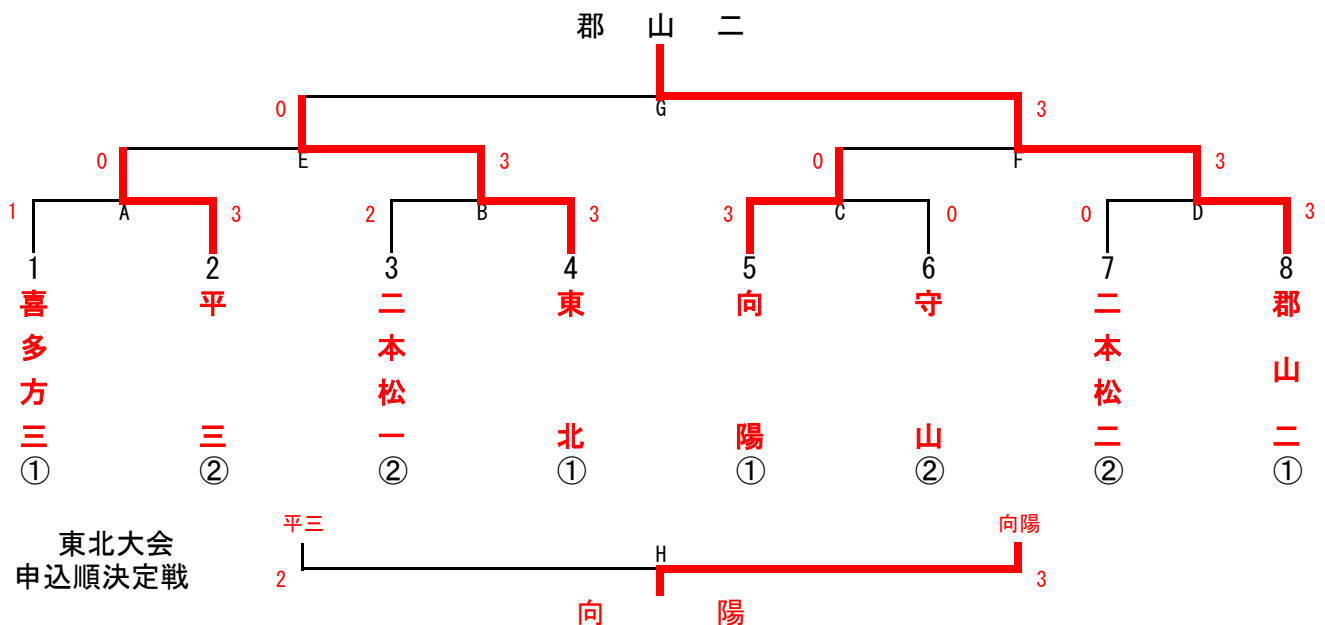

【卓球女子団体】

第1ステージ [予選リーグ]

《Aブロック》

	向陽 (相双1位)	二本松一 (県北2位)	郡山六 (県中2位)	昭和 (会津3位)	勝-敗	試合 得点	順位
向陽 (相双1位)		○ 3-1	○ 3-2	○ 3-1	3-0	6	1
二本松一 (県北2位)	× 1-3		○ 3-1	○ 3-2	2-1	5	2
郡山六 (県中2位)	× 2-3	× 1-3		○ 3-2	1-2	4	3
昭和 (会津3位)	× 1-3	× 2-3	× 2-3		0-3	3	4

	13 (14) コート		(14) 15コート
1	向陽 ~ 昭和	1	二本松一 ~ 郡山六
2	向陽 ~ 郡山六	2	二本松一 ~ 昭和
3	向陽 ~ 二本松一	3	郡山六 ~ 昭和

《Bブロック》

	東北 (県南1位)	平一 (いわき1位)	南会津 (会津2位)	守山 (県中3位)	勝-敗	試合 得点	順位
東北 (県南1位)		○ 3-0	○ 3-0	○ 3-0	3-0	6	1
平一 (いわき1位)	× 0-3		× 2-3	× 1-3	0-3	3	4
南会津 (会津2位)	× 0-3	○ 3-2		× 1-3	1-2	4	3
守山 (県中3位)	× 0-3	○ 3-1	○ 3-1		2-1	5	2

	16 (17) コート		(17) 18コート
1	東北 ~ 守山	1	平一 ~ 南会津
2	東北 ~ 南会津	2	平一 ~ 守山
3	東北 ~ 平一	3	南会津 ~ 守山

《Cブロック》

	二本松二 (県北1位)	喜多方三 (会津1位)	矢吹 (県南2位)	三穂田 (県中3位)	勝-敗	試合 得点	順位
二本松二 (県北1位)		× 1-3	○ 3-2	○ 3-1	2-1	5	2
喜多方三 (会津1位)	○ 3-1		○ 3-1	○ 3-1	3-0	6	1
矢吹 (県南2位)	× 2-3	× 1-3		○ 3-1	1-2	4	3
三穂田 (県中3位)	× 1-3	× 1-3	× 1-3		0-3	3	4

	19 (20) コート		(20) 21コート
1	二本松二 ~ 三穂田	1	喜多方三 ~ 矢吹
2	二本松二 ~ 矢吹	2	喜多方三 ~ 三穂田
3	二本松二 ~ 喜多方三	3	矢吹 ~ 三穂田

《Dブロック》

	郡山二 (県中1位)	平三 (いわき2位)	尚英 (相双2位)	西会津 (会津3位)	勝-敗	試合 得点	順位
郡山二 (県中1位)		○ 3-0	○ 3-0	○ 3-0	3-0	6	1
平三 (いわき2位)	× 0-3		○ 3-1	○ 3-1	2-1	5	2
尚英 (相双2位)	× 0-3	× 1-3		○ 3-1	1-2	4	3
西会津 (会津3位)	× 0-3	× 1-3	× 1-3		0-3	3	4

	22 (23) コート		(23) 24コート
1	郡山二 ~ 西会津	1	平三 ~ 尚英
2	郡山二 ~ 尚英	2	平三 ~ 西会津
3	郡山二 ~ 平三	3	尚英 ~ 西会津

第2ステージ [決勝トーナメント]